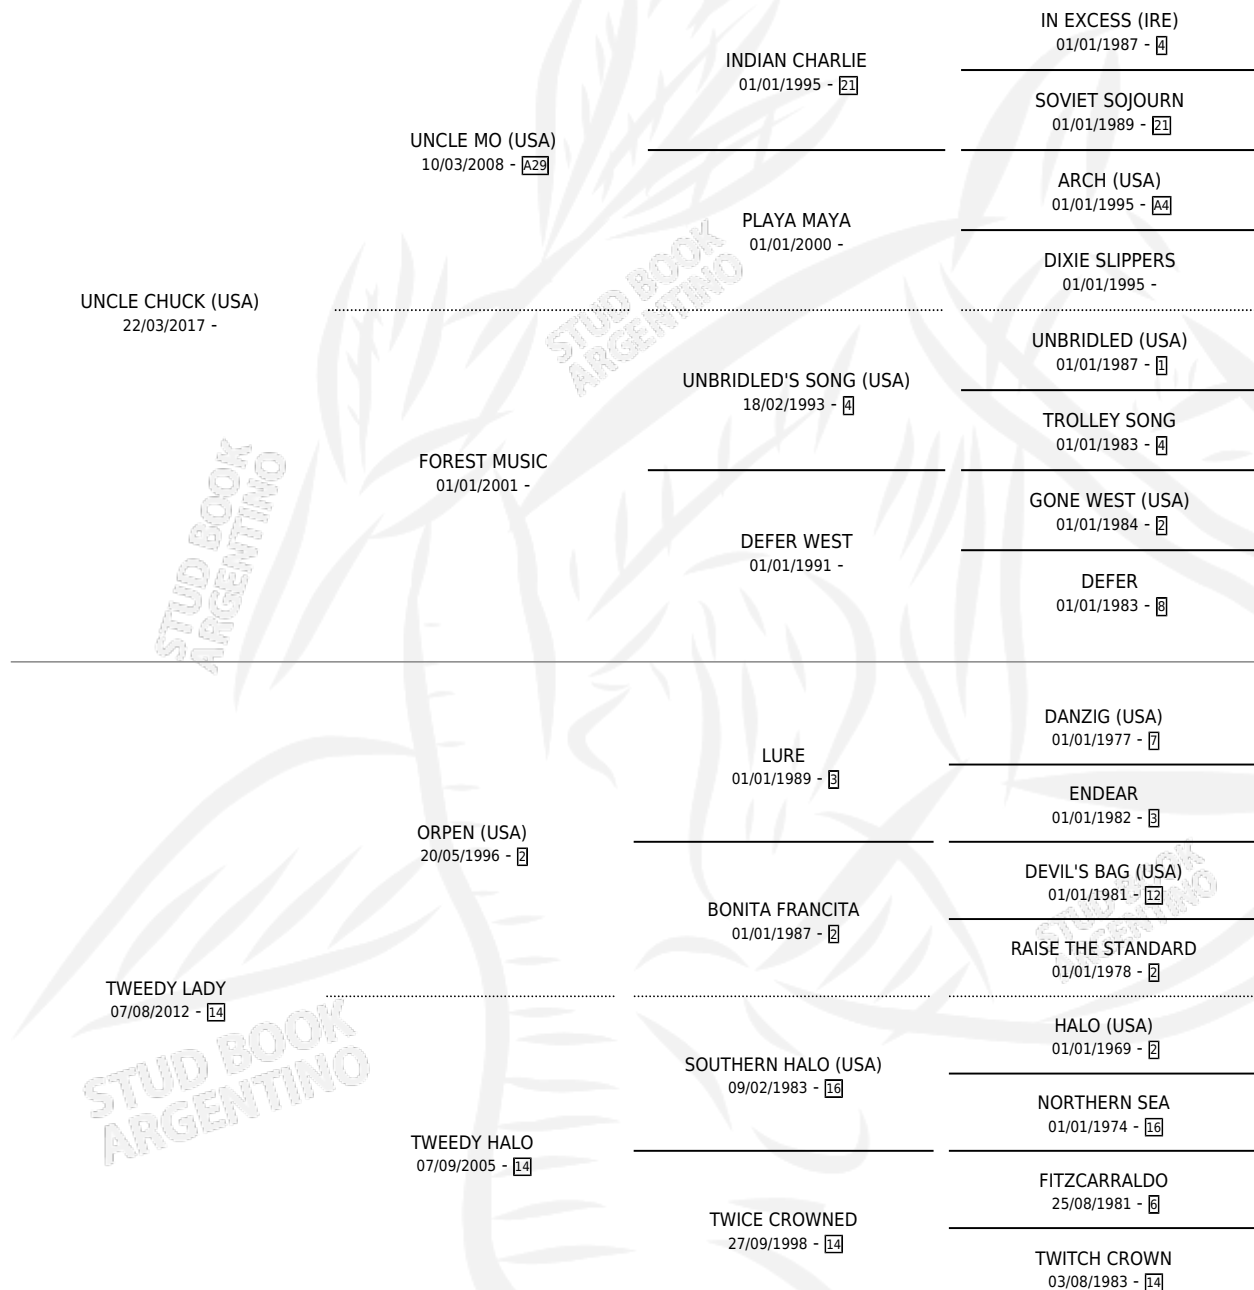

TWEEDY GUY

por **UNCLE CHUCK (USA)** y **TWEEDY LADY** por **ORPEN (USA)**

Argentina · Macho · Zaino · SP · 30/07/2023
Familia 14-c · Volumen 45

ESTADO

TIPIFICACIÓN SANGUÍNEA	X
TIPIFICACIÓN POR ADN	✓
PASAPORTE	✓
IDENTIFICACIÓN POR MICROCHIP	✓
REPRODUCTOR	X

Lugar de nacimiento: Santa Ines
Criador: Santa Ines

PEDIGREE

TWEEDY GUY

Datos oficiales del Stud Book Argentino

Documento generado el 03/05/2026

studbook.org.ar