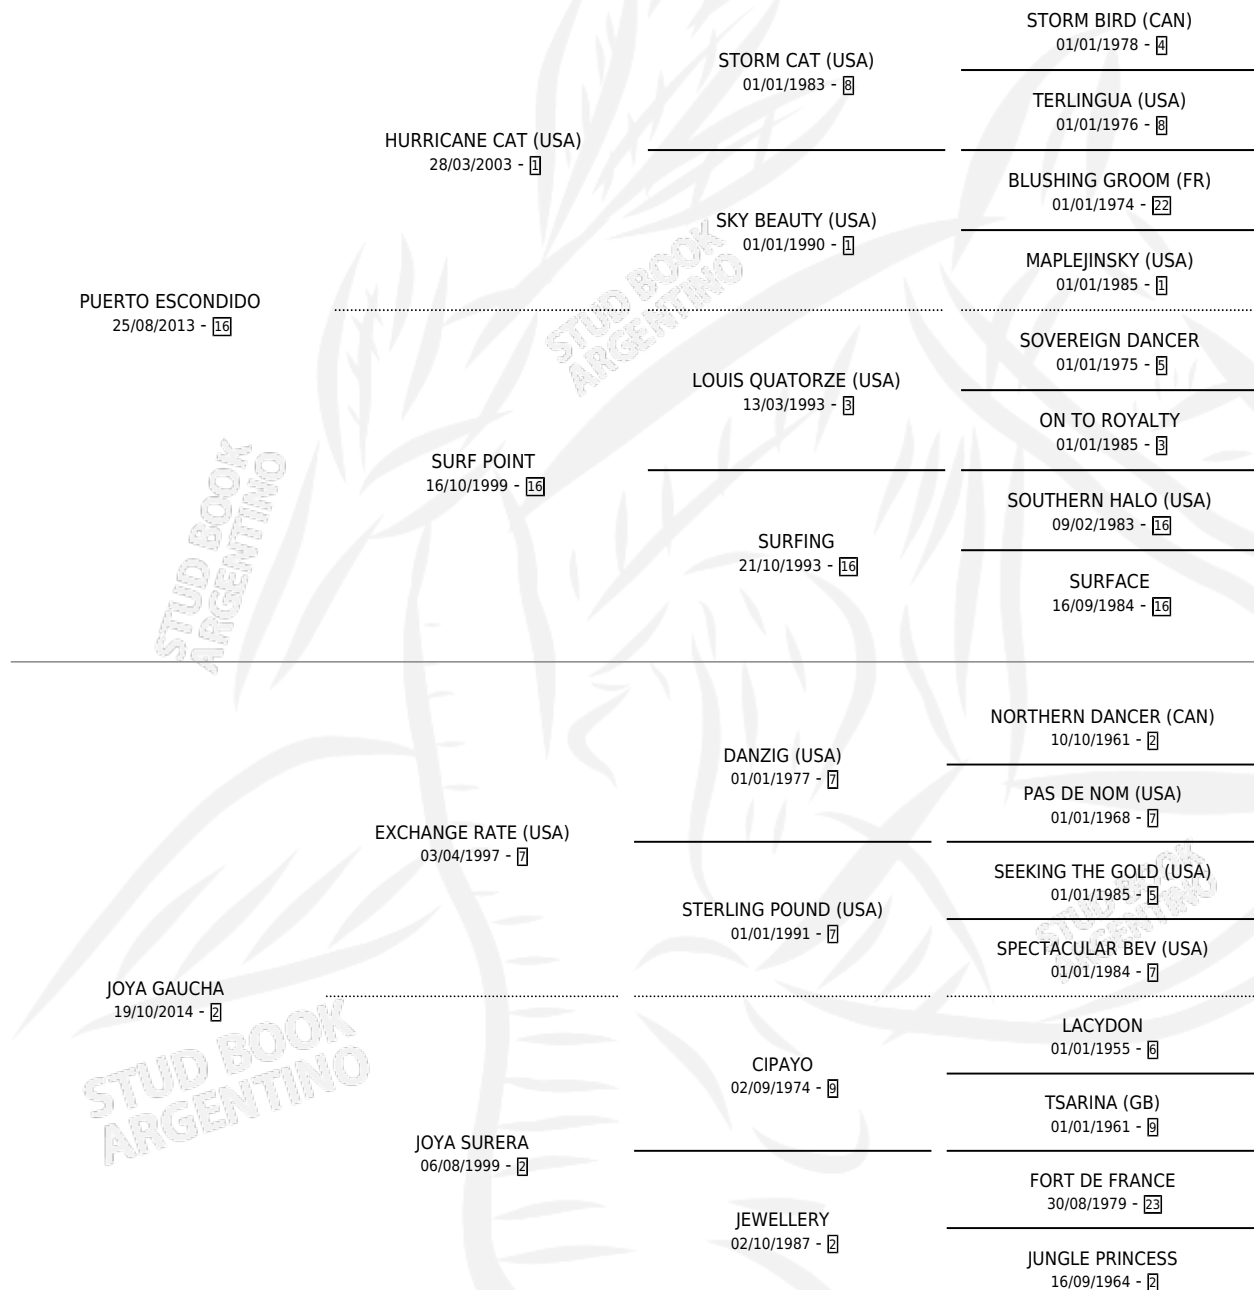

# JOYA PORTEÑA

por PUERTO ESCONDIDO y JOYA GAUCHA por EXCHANGE RATE (USA)

Argentina · Hembra · Zaino · SP · 30/07/2023  
Familia 2-g · Volumen 45

## ESTADO

TIPIFICACIÓN SANGUÍNEA	X
TIPIFICACIÓN POR ADN	✓
PASAPORTE	✓
IDENTIFICACIÓN POR MICROCHIP	✓
REPRODUCTOR	X

**Lugar de nacimiento:** Santa Ines  
**Criador:** Santa Ines

## PEDIGREE