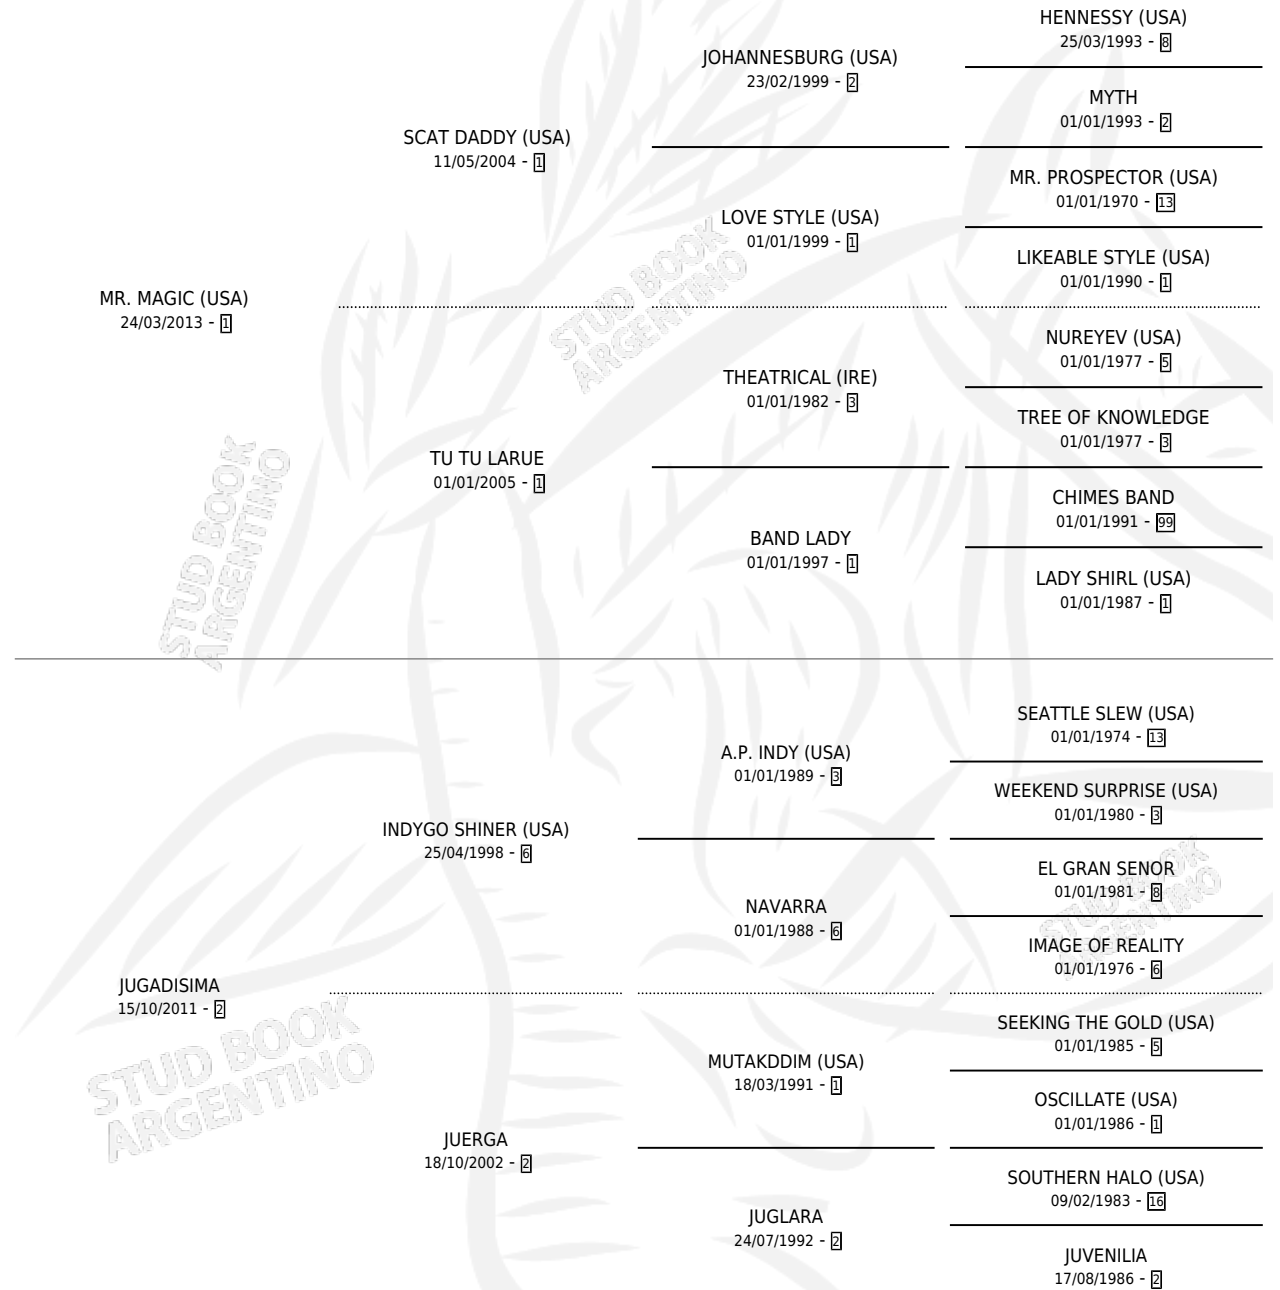

AL TUN TUN

por **MR. MAGIC (USA)** y **JUGADISIMA** por **INDYGO SHINER (USA)**

Argentina · Hembra · Alazan · SP · 20/08/2023
Familia 2-g · Volumen 45

ESTADO

TIPIFICACIÓN SANGUÍNEA	X
TIPIFICACIÓN POR ADN	✓
PASAPORTE	✓
IDENTIFICACIÓN POR MICROCHIP	✓
REPRODUCTOR	X

Lugar de nacimiento: Bernagi
Criador: Bernagi

PEDIGREE

AL TUN TUN

Datos oficiales del Stud Book Argentino

Documento generado el 09/05/2026

studbook.org.ar