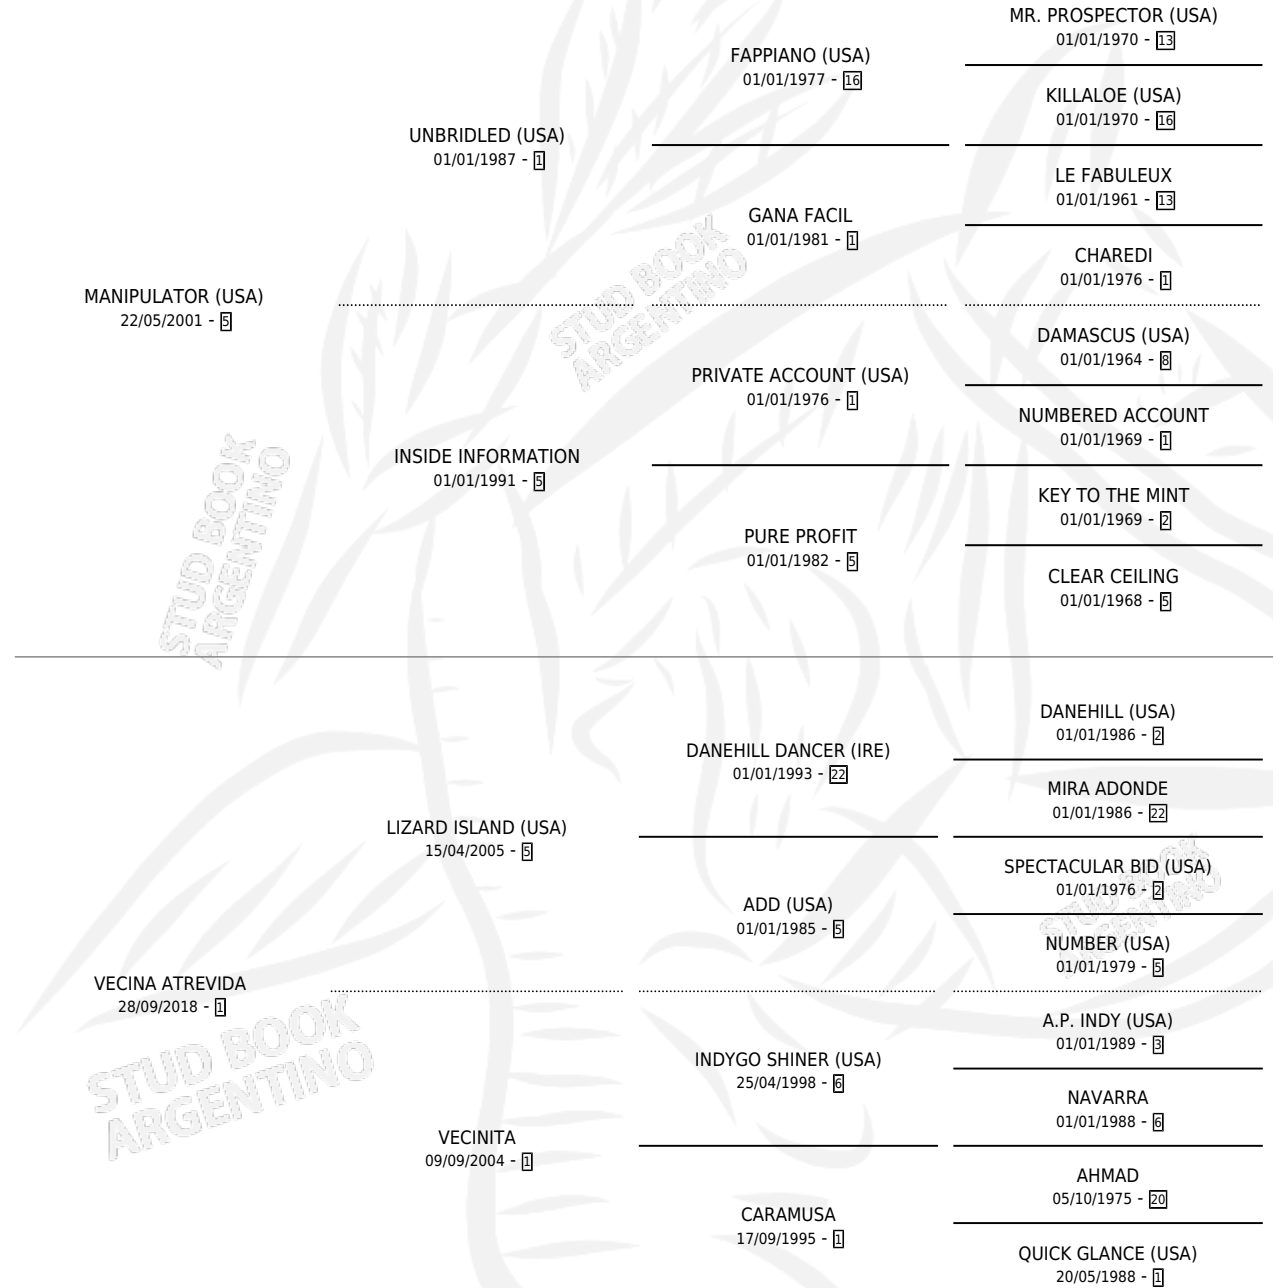

EL VOLDEMORT

por **MANIPULATOR (USA)** y **VECINA ATREVIDA** por **LIZARD ISLAND (USA)**

Argentina · Macho · Zaino · SP · 31/08/2023
Familia 1-x · Volumen 45

ESTADO

TIPIFICACIÓN SANGUÍNEA	X
TIPIFICACIÓN POR ADN	✓
PASAPORTE	✓
IDENTIFICACIÓN POR MICROCHIP	✓
REPRODUCTOR	X

Lugar de nacimiento: Costa Del Rio
Criador: Beker Judith Sara

PEDIGREE

EL VOLDEMORT

Datos oficiales del Stud Book Argentino

Documento generado el 04/05/2026

studbook.org.ar