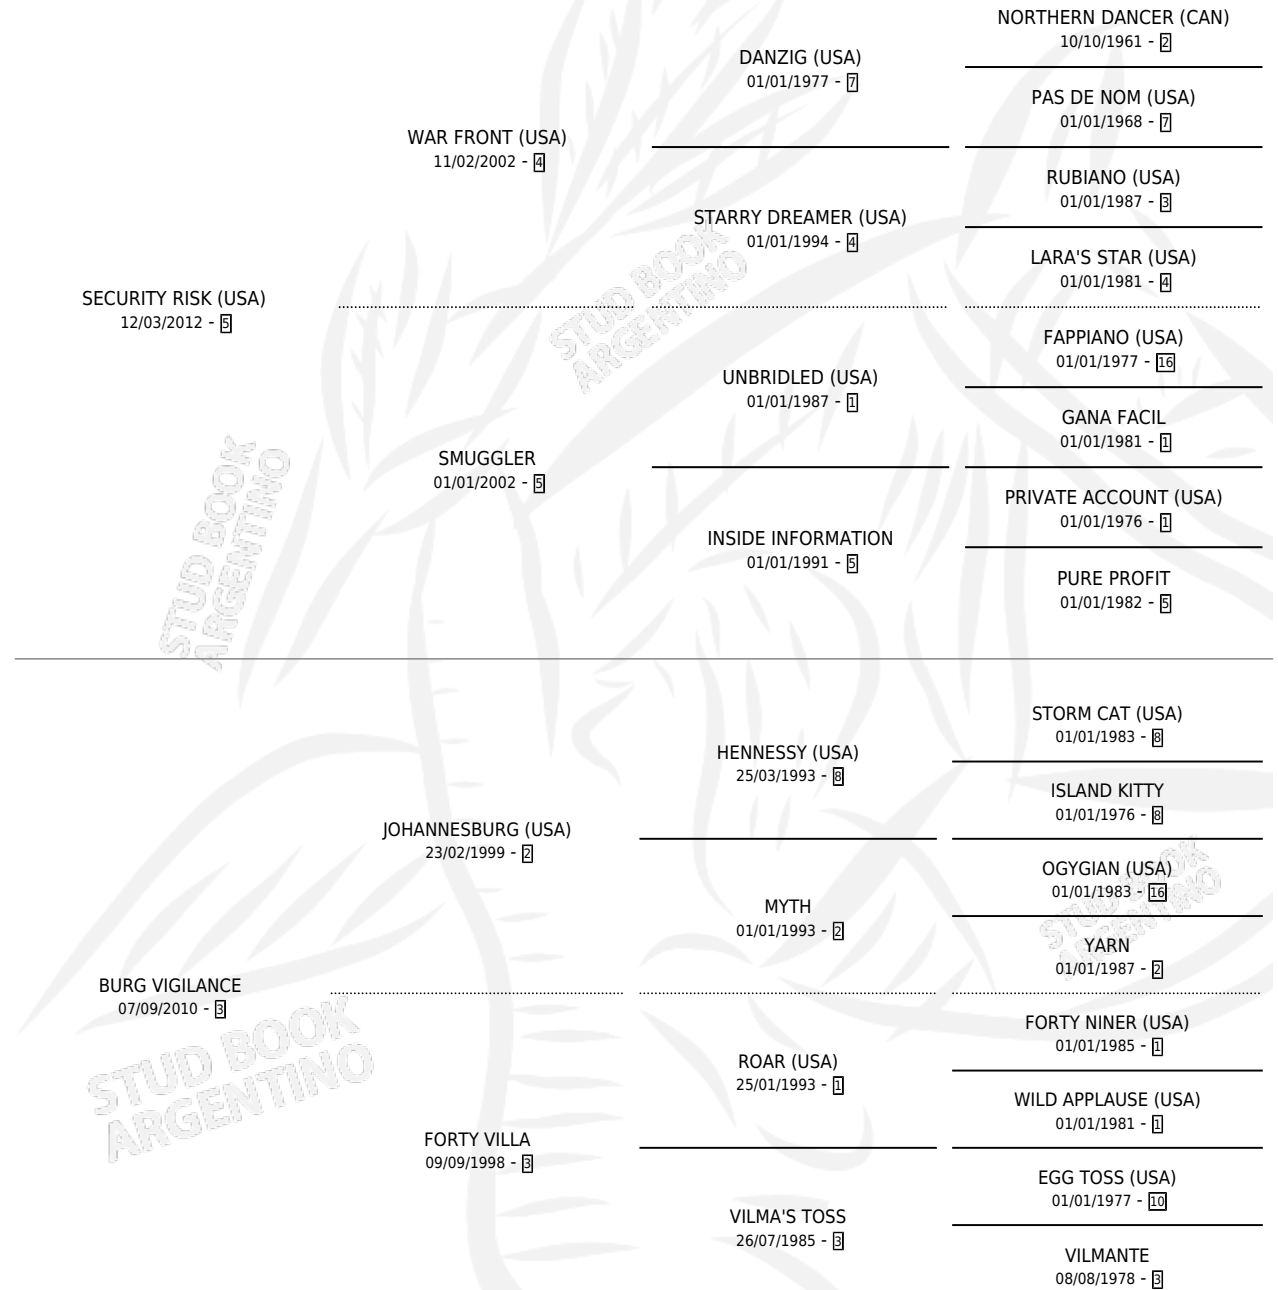

FEFE DE BELEM

por SECURITY RISK (USA) y BURG VIGILANCE por JOHANNESBURG (USA)

Argentina · Hembra · Zaino · SP · 28/08/2023
Familia 3-j · Volumen 45

ESTADO

TIPIFICACIÓN SANGUÍNEA	X
TIPIFICACIÓN POR ADN	✓
PASAPORTE	✓
IDENTIFICACIÓN POR MICROCHIP	✓
REPRODUCTOR	X

Lugar de nacimiento: Santa Ana

Criador: Iguacel Loeda Federico y Iguacel Antonio Carlos

PEDIGREE

FEFE DE BELEM

Datos oficiales del Stud Book Argentino

Documento generado el 07/05/2026

studbook.org.ar