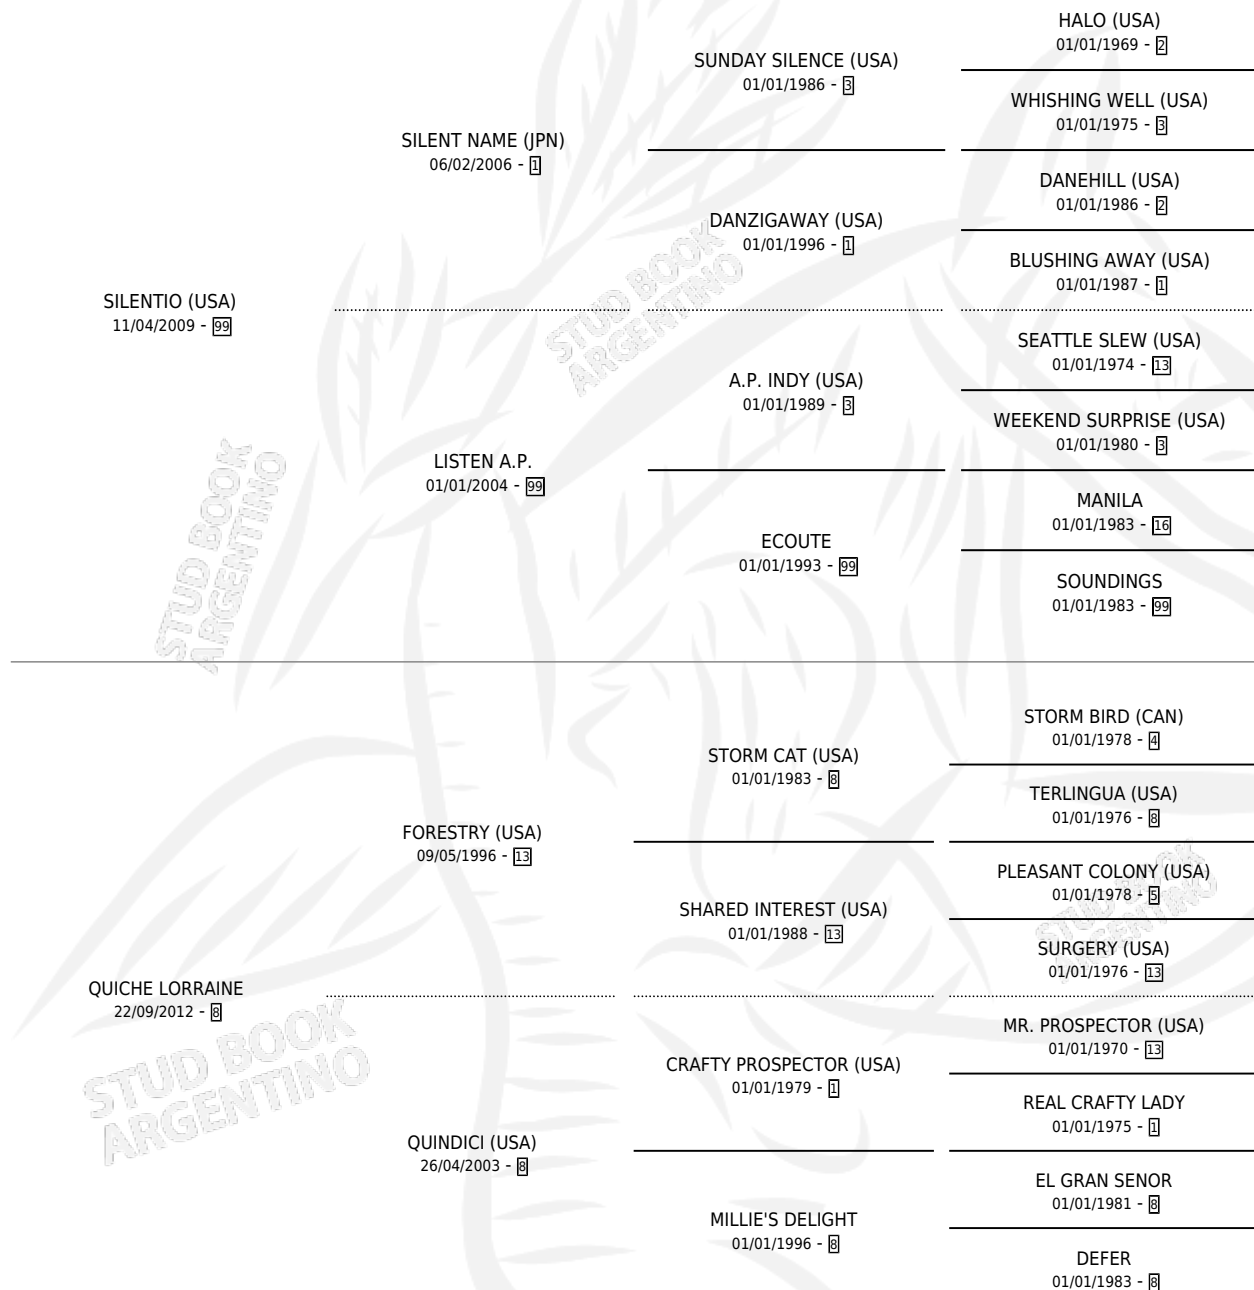

# QUICHE SI

por SILENTIO (USA) y QUICHE LORRAINE por FORESTRY (USA)

Argentina · Macho · Zaino · SP · 23/07/2023  
Familia 8-h · Volumen 45

## ESTADO

TIPIFICACIÓN SANGUÍNEA	X
TIPIFICACIÓN POR ADN	✓
PASAPORTE	✓
IDENTIFICACIÓN POR MICROCHIP	✓
REPRODUCTOR	X

**Lugar de nacimiento:** Vadarkblar

**Criador:** Vadarkblar

## PEDIGREE