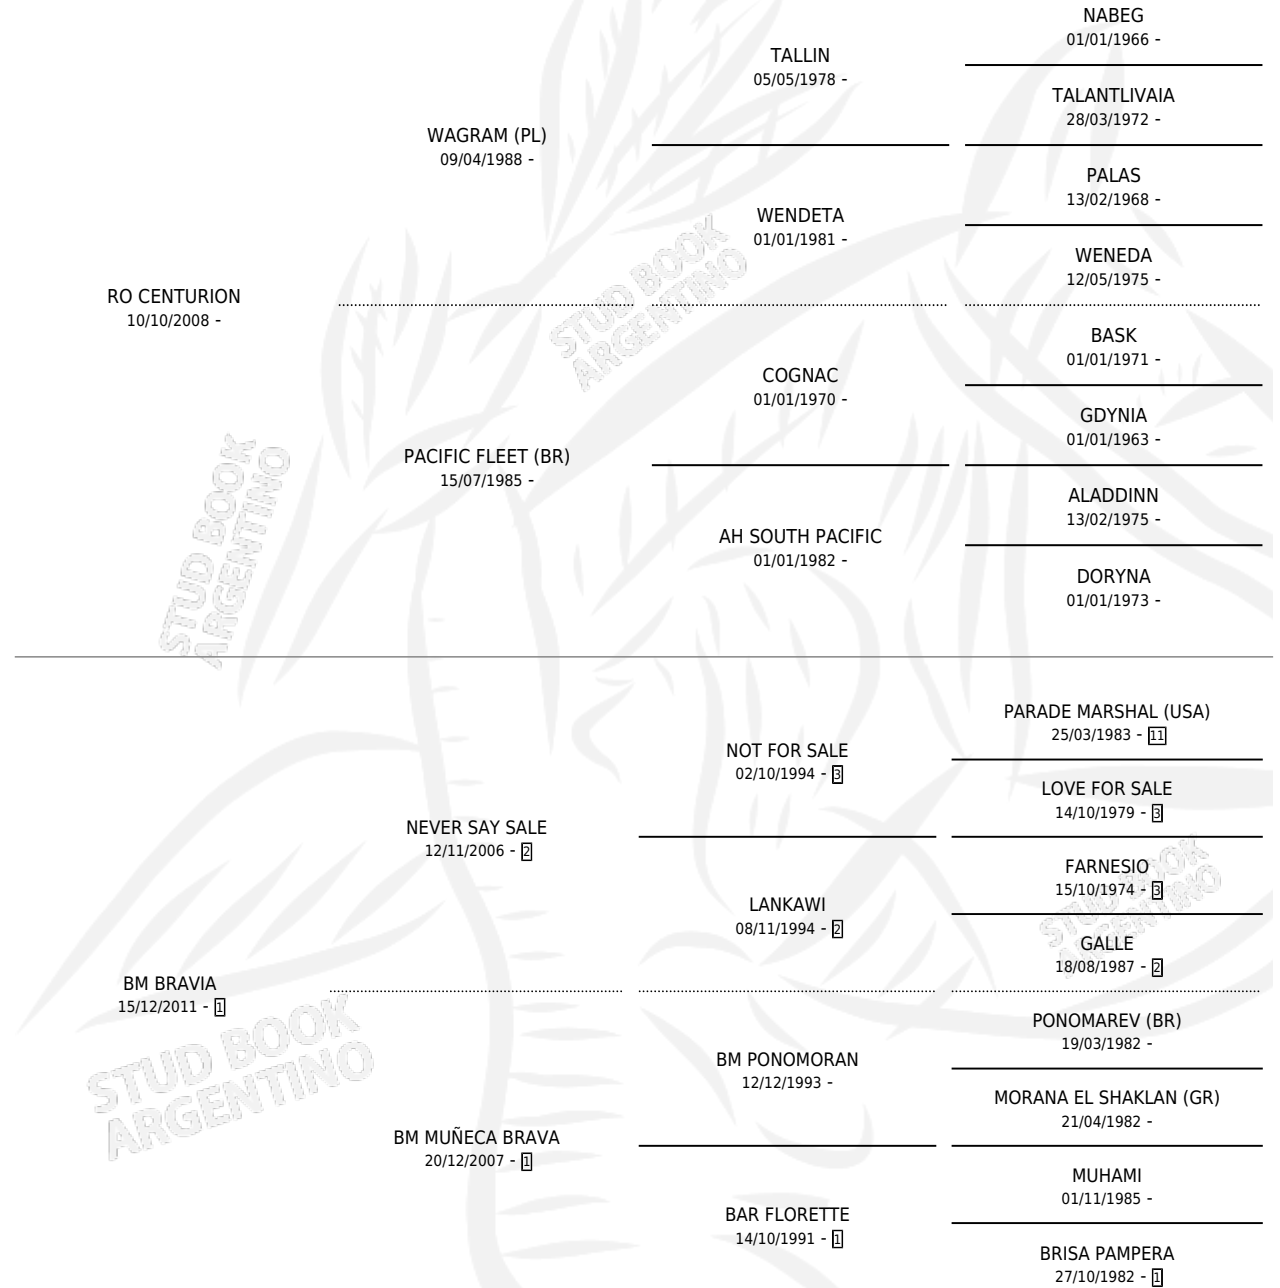

RO TAMARA

por RO CENTURION y BM BRAVIA por NEVER SAY SALE

Argentina · Hembra · Tordillo · AA · 05/09/2023
Familia 1-b · Volumen 45

ESTADO

TIPIFICACIÓN SANGUÍNEA	X
TIPIFICACIÓN POR ADN	✓
PASAPORTE	X
IDENTIFICACIÓN POR MICROCHIP	✓
REPRODUCTOR	X

Lugar de nacimiento: Los Estribos

Criador: Los Estribos

PEDIGREE

RO TAMARA

Datos oficiales del Stud Book Argentino

Documento generado el 06/05/2026

studbook.org.ar