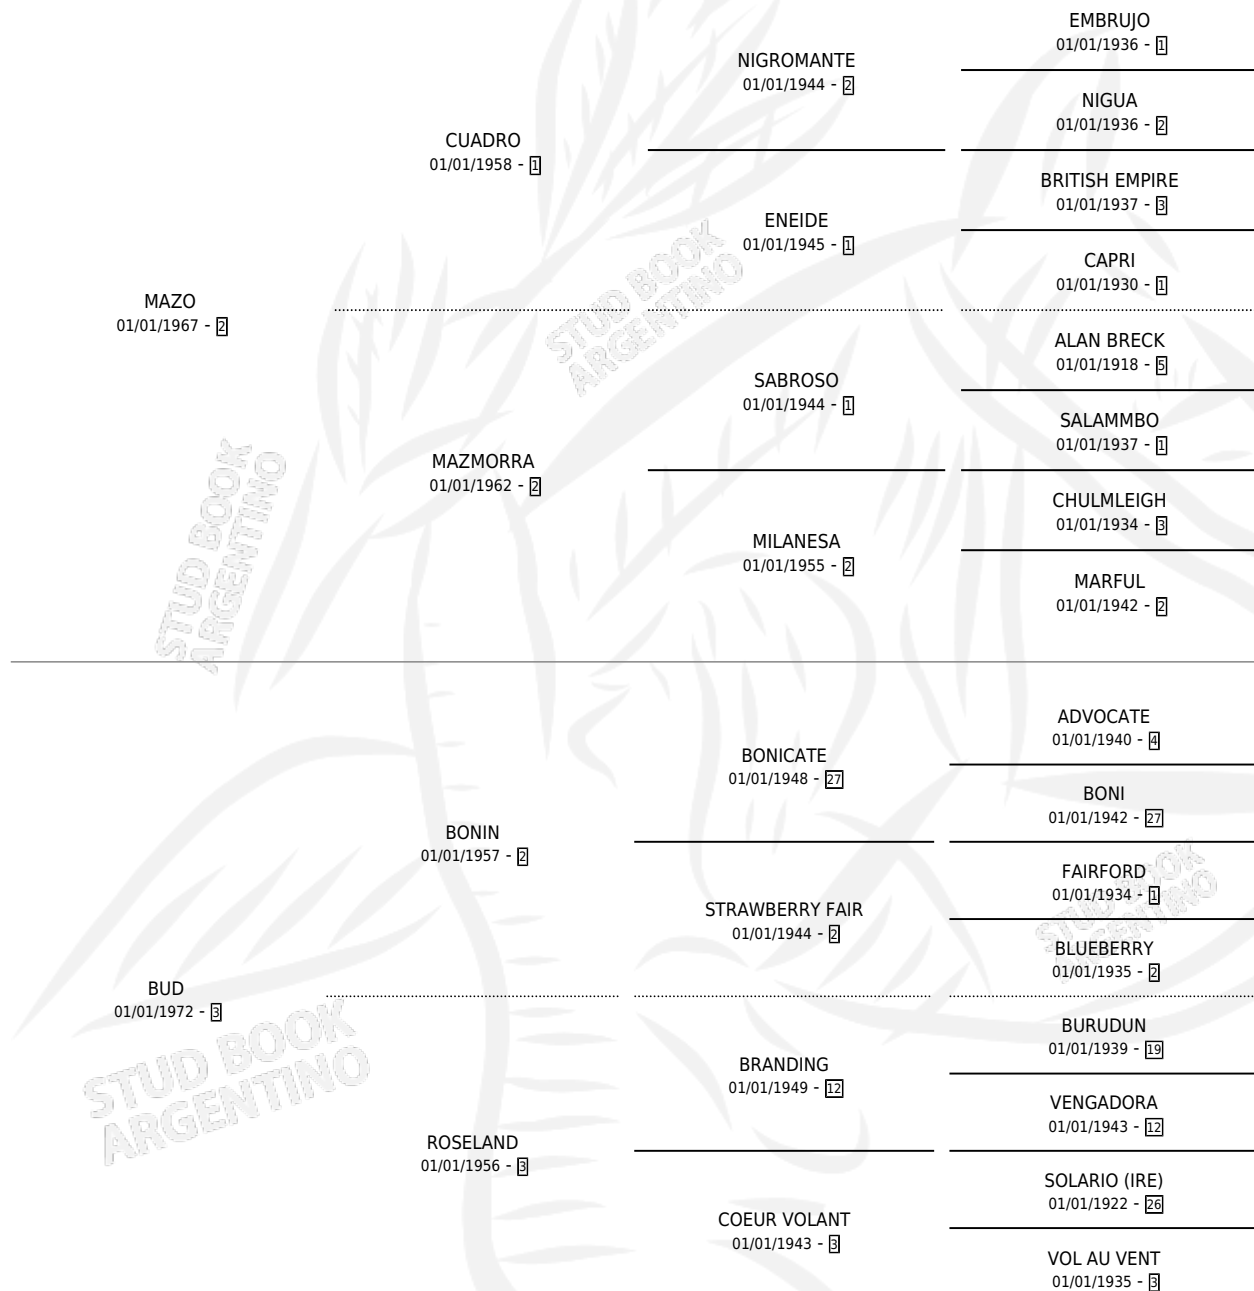

APPLE RIDDER

por MAZO y BUD por BONIN

Argentina · Hembra · Alazan Tostado · SP · 19/08/1978
Familia 3-i · Volumen 30

ESTADO

TIPIFICACIÓN SANGUÍNEA	X
TIPIFICACIÓN POR ADN	X
PASAPORTE	X
IDENTIFICACIÓN POR MICROCHIP	X
REPRODUCTOR	✓

Lugar de nacimiento: Campo particular

Criador: Tierra Nuestra

~

HIJOS

	MACHOS	HEMBRAS
6 NACIERON	3	3
SIN ACTUACIONES		

PEDIGREE

S

mientos **6** / Efectividad **85.71%**

PADRILLO	PRODUCTO	CRIADOR	1ER SERVICIO	ÚLTIMO SERVICIO
HUENEN	∅		12/11/1992	14/12/1992
COUNTER	APPLE (H A, 04/11/1991)	TIERRA NUESTRA	04/11/1990	22/12/1990
BOBCAT	APPLE CADEL (M Z, 06/12/1989)	TIERRA NUESTRA	10/12/1988	12/12/1988
GLEE	BELLA MANZANA (H A, 12/10/1988)	TIERRA NUESTRA	22/10/1987	31/10/1987
BOBCAT	COQUITO (M ZC, 06/11/1986)	TIERRA NUESTRA	15/11/1985	18/11/1985
BOBCAT	APPLE CAT (M ZC, 28/10/1984)	SIN DATO		
YOUSSEF	YOUS APPLE (H ZC, 28/10/1985)	TIERRA NUESTRA		