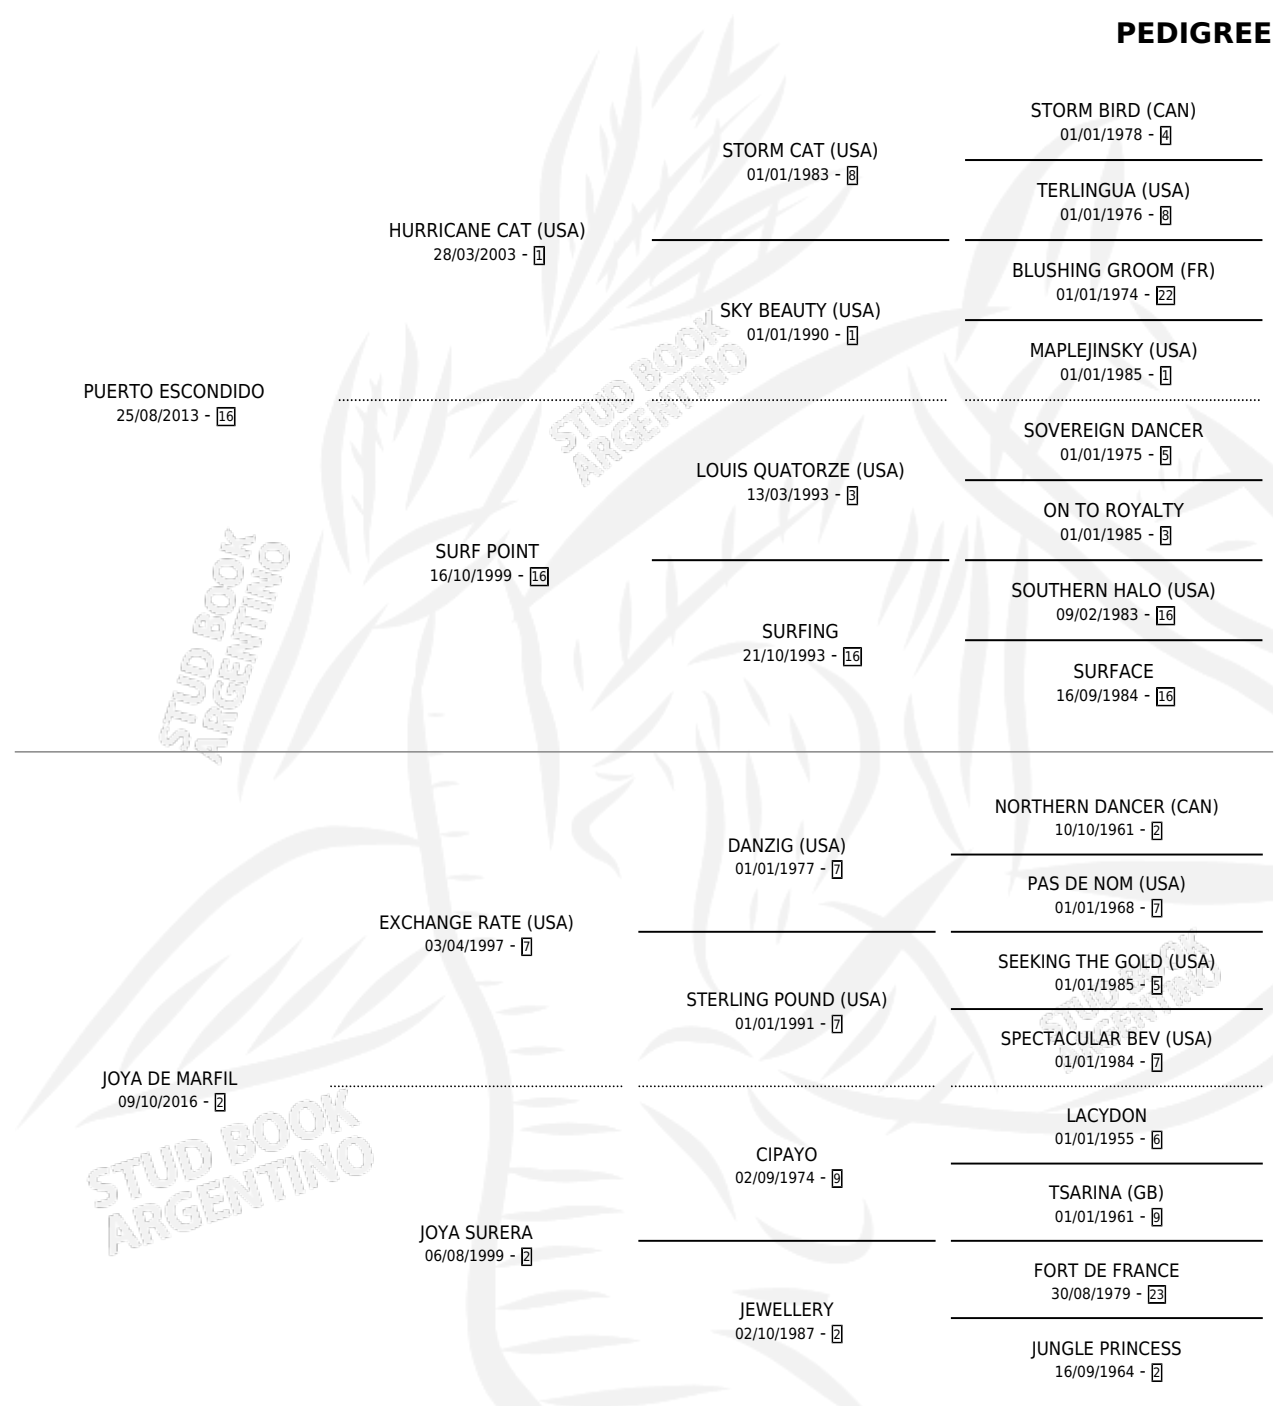

COSTA DE MARFIL

por PUERTO ESCONDIDO y JOYA DE MARFIL por
EXCHANGE RATE (USA)

Argentina · Hembra · Tordillo · SP · 08/08/2023
Familia 2-g · Volumen 45

ESTADO

TIPIFICACIÓN SANGUÍNEA	X
TIPIFICACIÓN POR ADN	✓
PASAPORTE	✓
IDENTIFICACIÓN POR MICROCHIP	✓
REPRODUCTOR	X

Lugar de nacimiento: Don Florentino
Criador: Don Florentino

PEDIGREE

STORM BIRD (CAN)
01/01/1978 - [1]

TERLINGUA (USA)
01/01/1976 - [2]

BLUSHING GROOM (FR)
01/01/1974 - [22]

MAPLEJINSKY (USA)
01/01/1985 - [1]

SOVEREIGN DANCER
01/01/1975 - [1]

ON TO ROYALTY
01/01/1985 - [1]

SOUTHERN HALO (USA)
09/02/1983 - [16]

SURFACE
16/09/1984 - [16]

NORTHERN DANCER (CAN)
10/10/1961 - [1]

PAS DE NOM (USA)
01/01/1968 - [1]

SEEKING THE GOLD (USA)
01/01/1985 - [1]

SPECTACULAR BEV (USA)
01/01/1984 - [1]

LACYDON
01/01/1955 - [1]

TSARINA (GB)
01/01/1961 - [1]

FORT DE FRANCE
30/08/1979 - [23]

JUNGLE PRINCESS
16/09/1964 - [1]

COSTA DE MARFIL

Datos oficiales del Stud Book Argentino