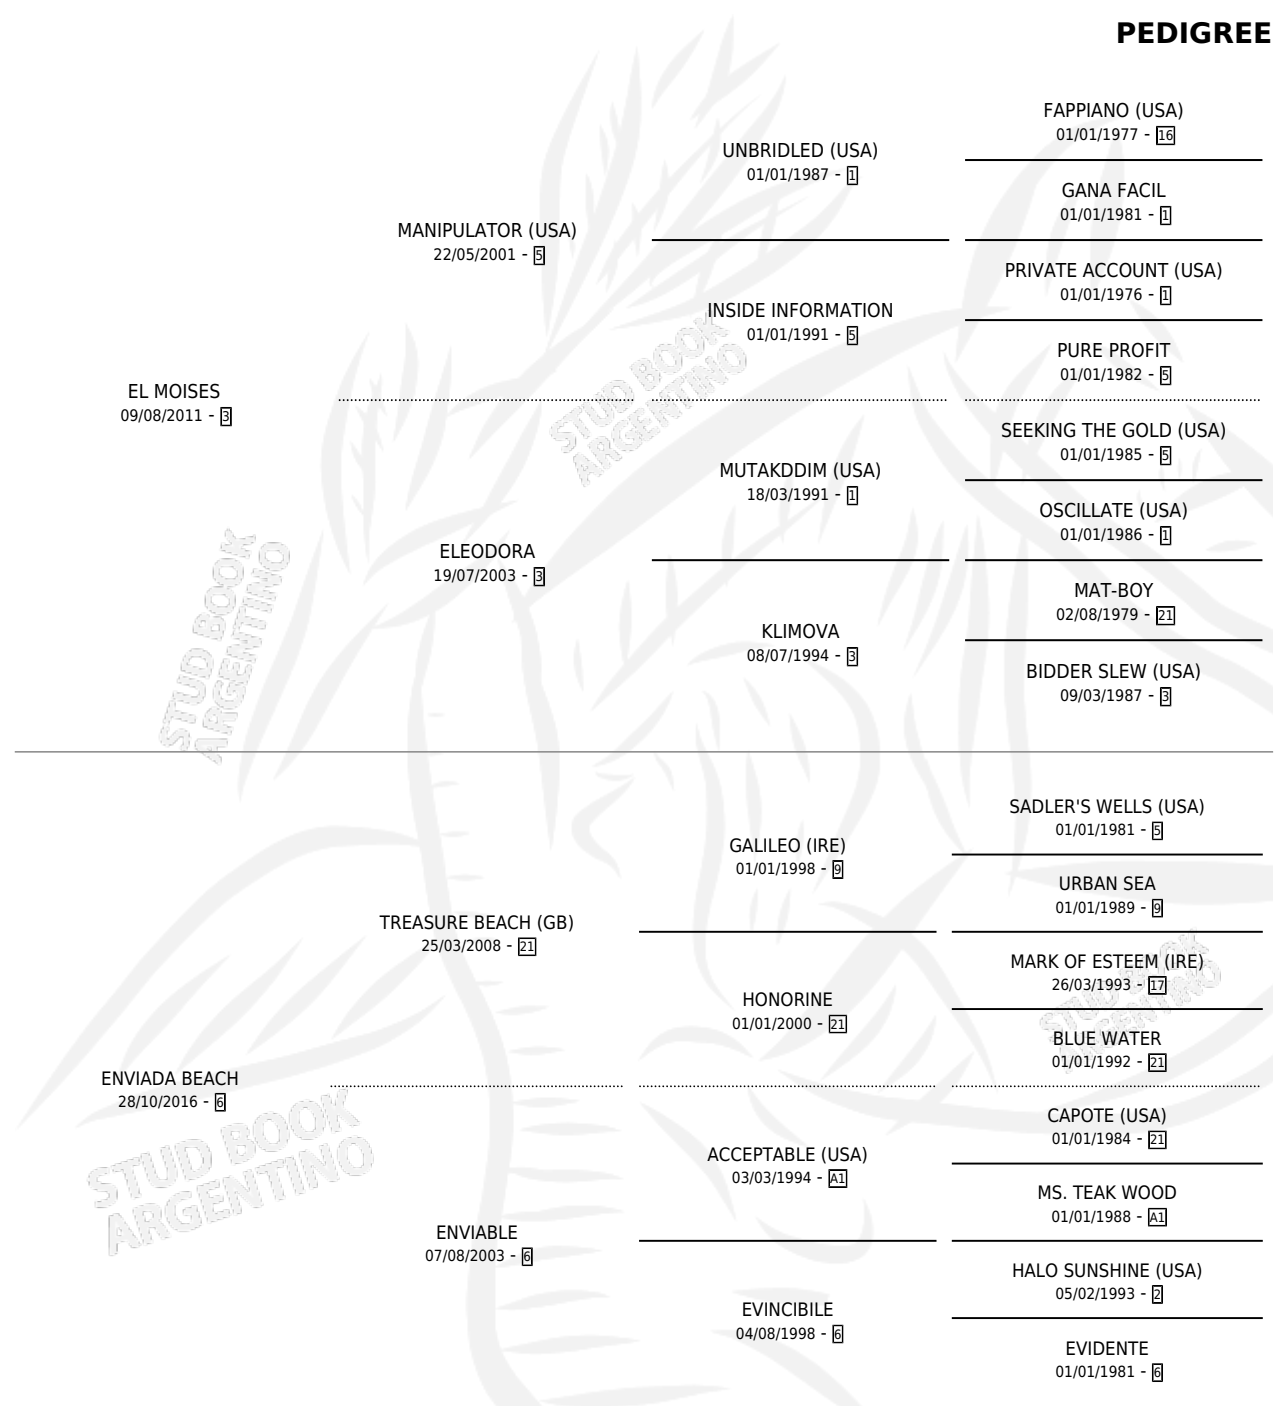

ENVIO MIO

por EL MOISES y ENVIADA BEACH por TREASURE BEACH (GB)

Argentina · Macho · Zaino · SP · 25/07/2023
Familia 6-f · Volumen 45

ESTADO

TIPIFICACIÓN SANGUÍNEA	X
TIPIFICACIÓN POR ADN	✓
PASAPORTE	✓
IDENTIFICACIÓN POR MICROCHIP	✓
REPRODUCTOR	X

Lugar de nacimiento: Esece
Criador: Haras Bloodhorse S.A.

PEDIGREE

ENVIO MIO

Datos oficiales del Stud Book Argentino

Documento generado el 05/05/2026

studbook.org.ar