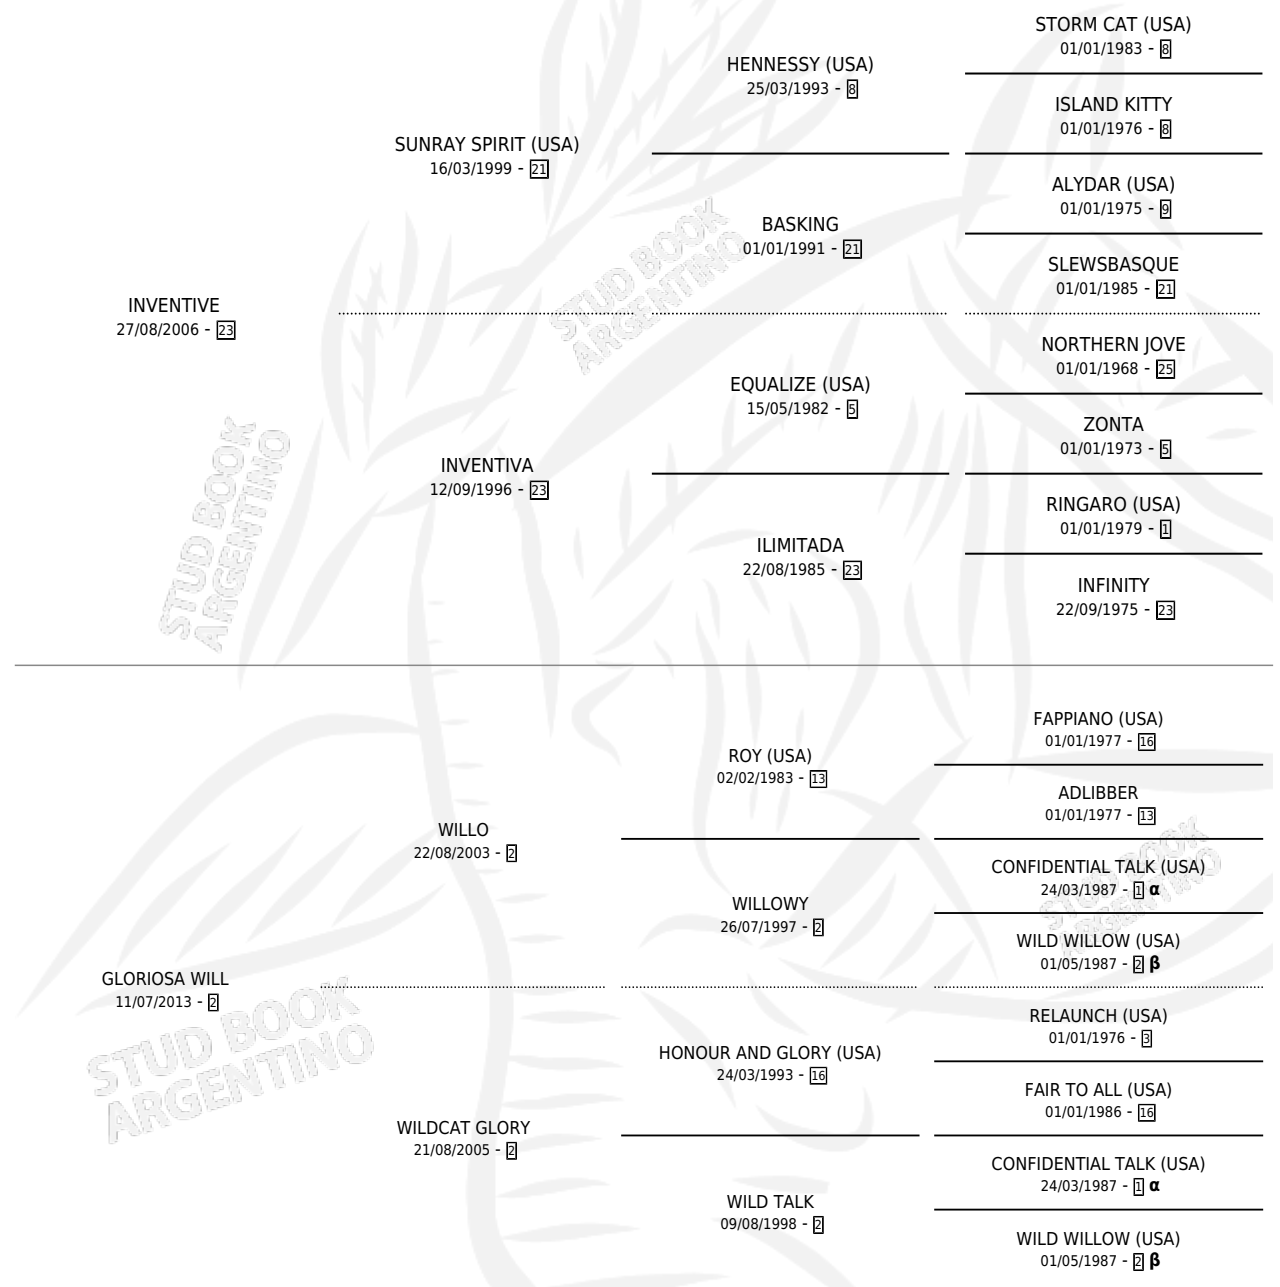

GRANO DE PIMIENTA

por INVENTIVE y GLORIOSA WILL por WILLO

Argentina · Macho · Zaino · SP · 10/08/2023
Familia 2-s · Volumen 45

ESTADO

TIPIFICACIÓN SANGUÍNEA	X
TIPIFICACIÓN POR ADN	✓
PASAPORTE	X
IDENTIFICACIÓN POR MICROCHIP	✓
REPRODUCTOR	X

Lugar de nacimiento: Santa Luisa

Criador: Gauna Gustavo Gonzalo

PEDIGREE

INBREEDING : α, β

GRANO DE PIMIENTA

Datos oficiales del Stud Book Argentino

Documento generado el 05/05/2026

studbook.org.ar