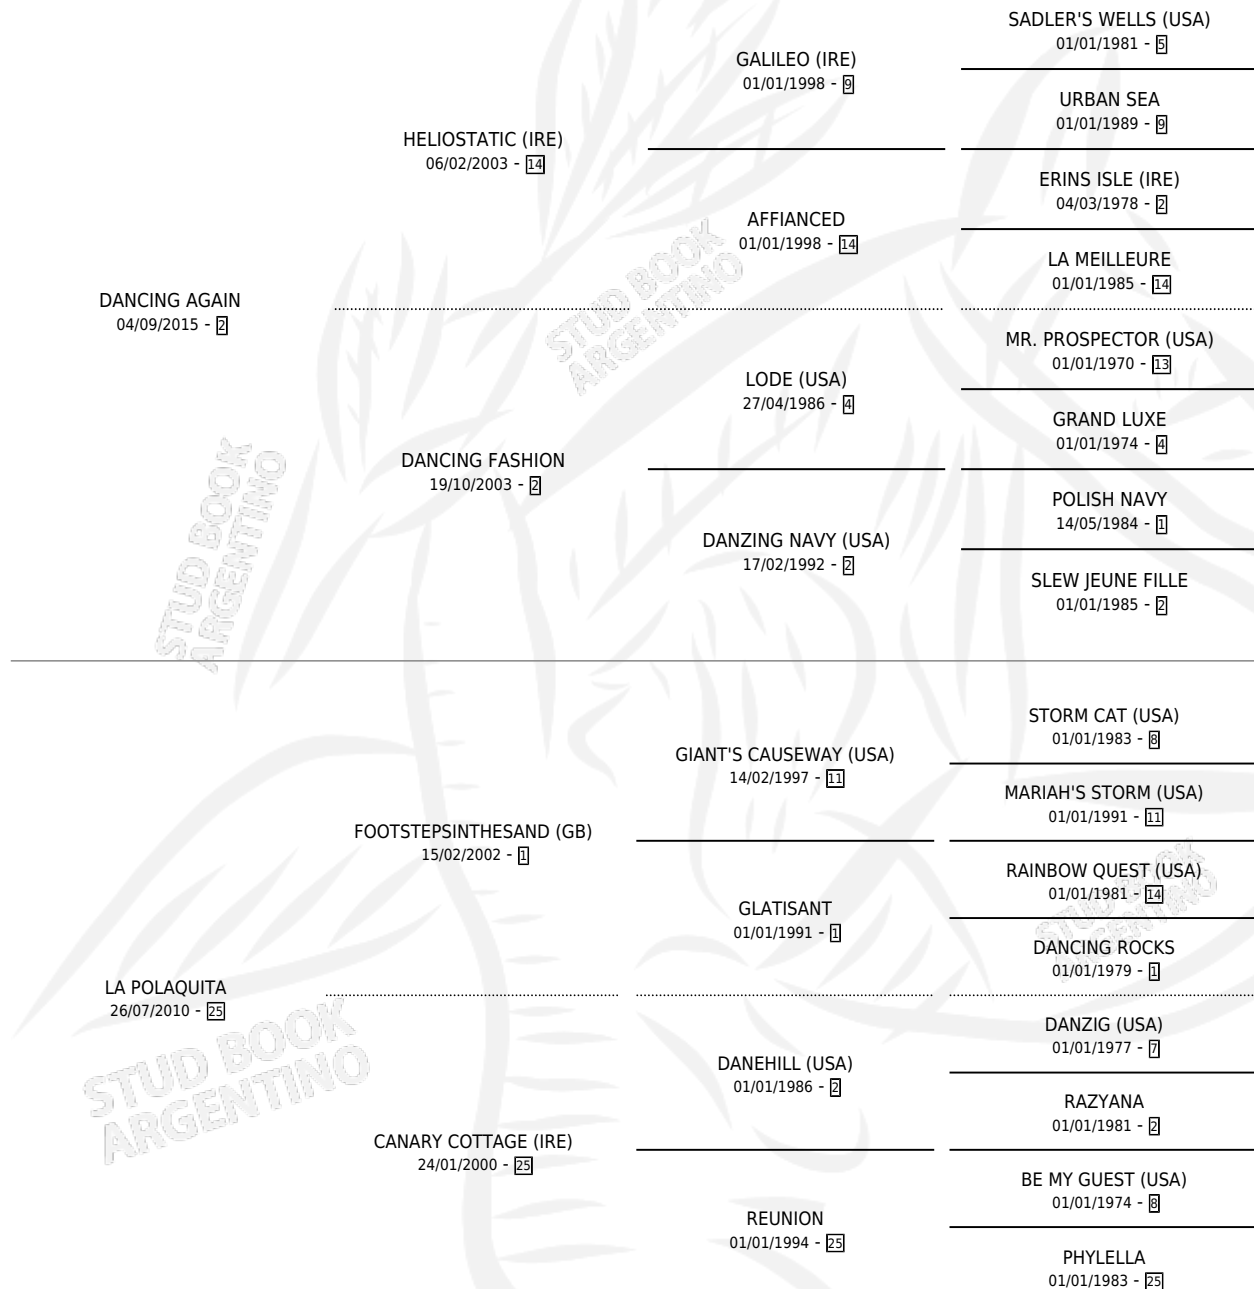

BAILA DULCE

por **DANCING AGAIN** y **LA POLAQUITA** por
FOOTSTEPSINTHESAND (GB)

Argentina · Hembra · Zaino · SP · 10/08/2023
Familia 25 · Volumen 45

ESTADO

TIPIFICACIÓN SANGUÍNEA	X
TIPIFICACIÓN POR ADN	✓
PASAPORTE	✓
IDENTIFICACIÓN POR MICROCHIP	✓
REPRODUCTOR	X

Lugar de nacimiento: Sanlucar
Criador: Elizalde Maria Delfina

PEDIGREE

BAILA DULCE

Datos oficiales del Stud Book Argentino

Documento generado el 02/05/2026

studbook.org.ar