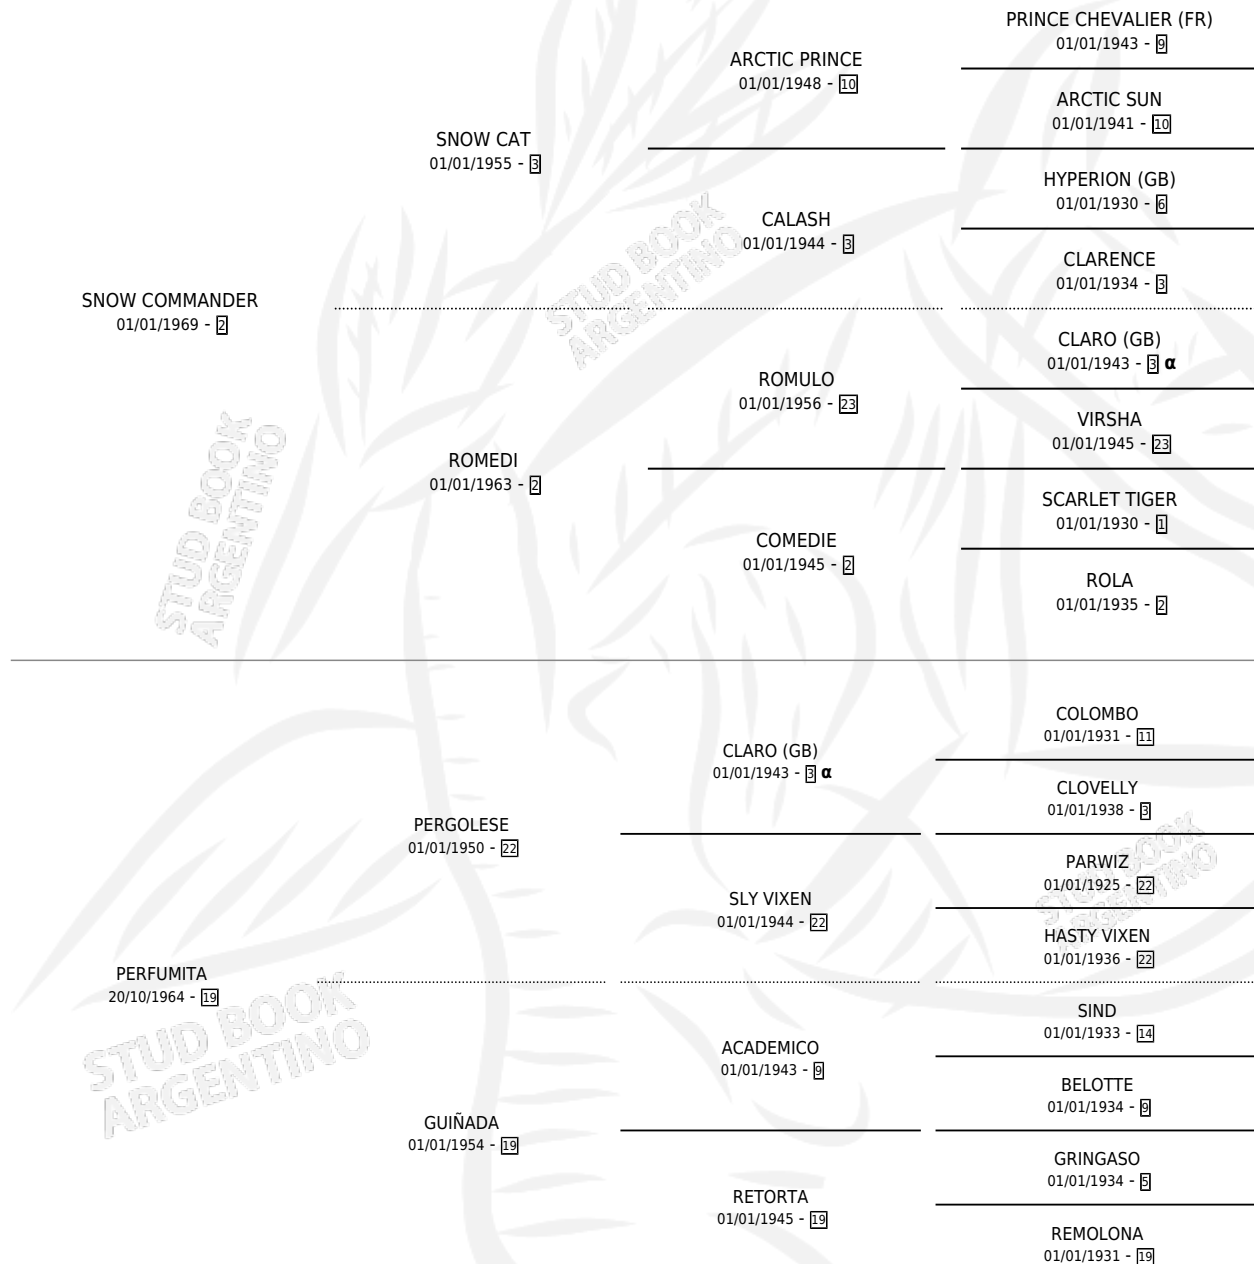

SNOW QUEEN

por **SNOW COMMANDER** y **PERFUMITA** por **PERGOLESE**

PEDIGREE

Argentina · Hembra · Zaino · SP · 01/01/1978
Familia 19 · Volumen 30

ESTADO

TIPIFICACIÓN SANGUÍNEA	✓
TIPIFICACIÓN POR ADN	X
PASAPORTE	X
IDENTIFICACIÓN POR MICROCHIP	X
REPRODUCTOR	✓

Lugar de nacimiento: Campo particular

Criador: Nahuel

~

HIJOS

	MACHOS	HEMBRAS
6 NACIERON	3	3
3 CORRIERON	1	2
2 GANARON	0	2
0 GANADORES CL	0 GANADORES GR	0 GANADORES G1

INBREEDING : α

**S**

Crecimientos 5 / Efectividad 35.71%

PADRILLO	PRODUCTO	CRIADOR	1ER SERVICIO	ÚLTIMO SERVICIO
CASH TOSS	∅		16/09/1996	02/11/1996
SNOW QUEEN	∅		09/11/1995	29/11/1995
MAP GOYO	∅		08/10/1994	13/12/1994
MAP GOYO	∅		07/08/1993	19/11/1993
MAP GOYO	∅		16/11/1992	20/11/1992
MAP GOYO	MAP SNOW (M Z, 27/10/1992)	NAHUEL	16/11/1991	20/11/1991
MAP GOYO	MAP NATUSHA (H Z, 02/11/1991) •MURIÓ EL 22/01/1993•	NAHUEL	07/08/1990	08/12/1990
MAP GOYO	∅		07/08/1989	11/08/1989
SIWINDANTE	∅		11/10/1988	15/10/1988
SIWINDANTE	DRA. MAGDALENA (H Z, 12/09/1988)	NAHUEL	08/10/1987	12/10/1987
SIWINDANTE	∅		26/10/1986	30/12/1986
SIWINDANTE	∅		17/10/1985	15/11/1985
SIWINDANTE	NAHUEL RUCA (M A, 21/09/1985)	SIN DATO		
SIWINDANTE	SIWNAMOR (M Z, 05/09/1984) •MURIÓ EL 20/03/1986•	SIN DATO		