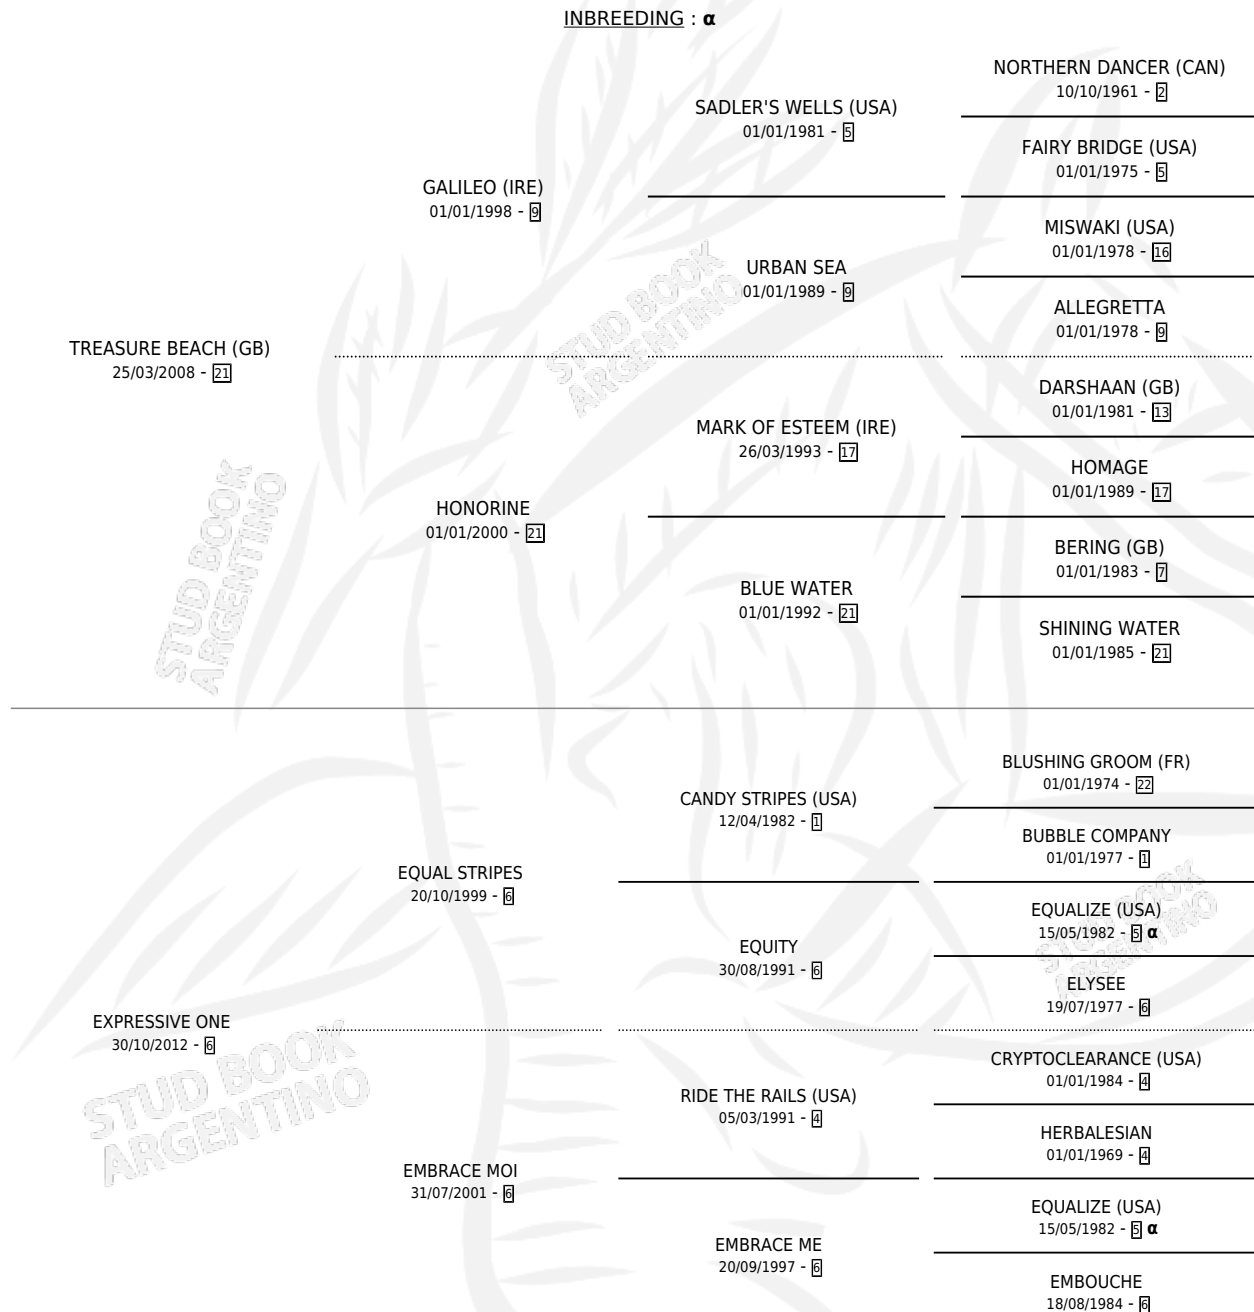

## PEDIGREE

por **TREASURE BEACH (GB)** y **EXPRESSIVE ONE** por  
**EQUAL STRIPES**

INBREEDING :  $\alpha$

Argentina · Hembra · Zaino · SP · 24/08/2023  
Familia 6-f · Volumen 45

### ESTADO

TIPIFICACIÓN SANGUÍNEA	X
TIPIFICACIÓN POR ADN	✓
PASAPORTE	✓
IDENTIFICACIÓN POR MICROCHIP	✓
REPRODUCTOR	X

**Lugar de nacimiento:** Abolengo  
**Criador:** Abolengo