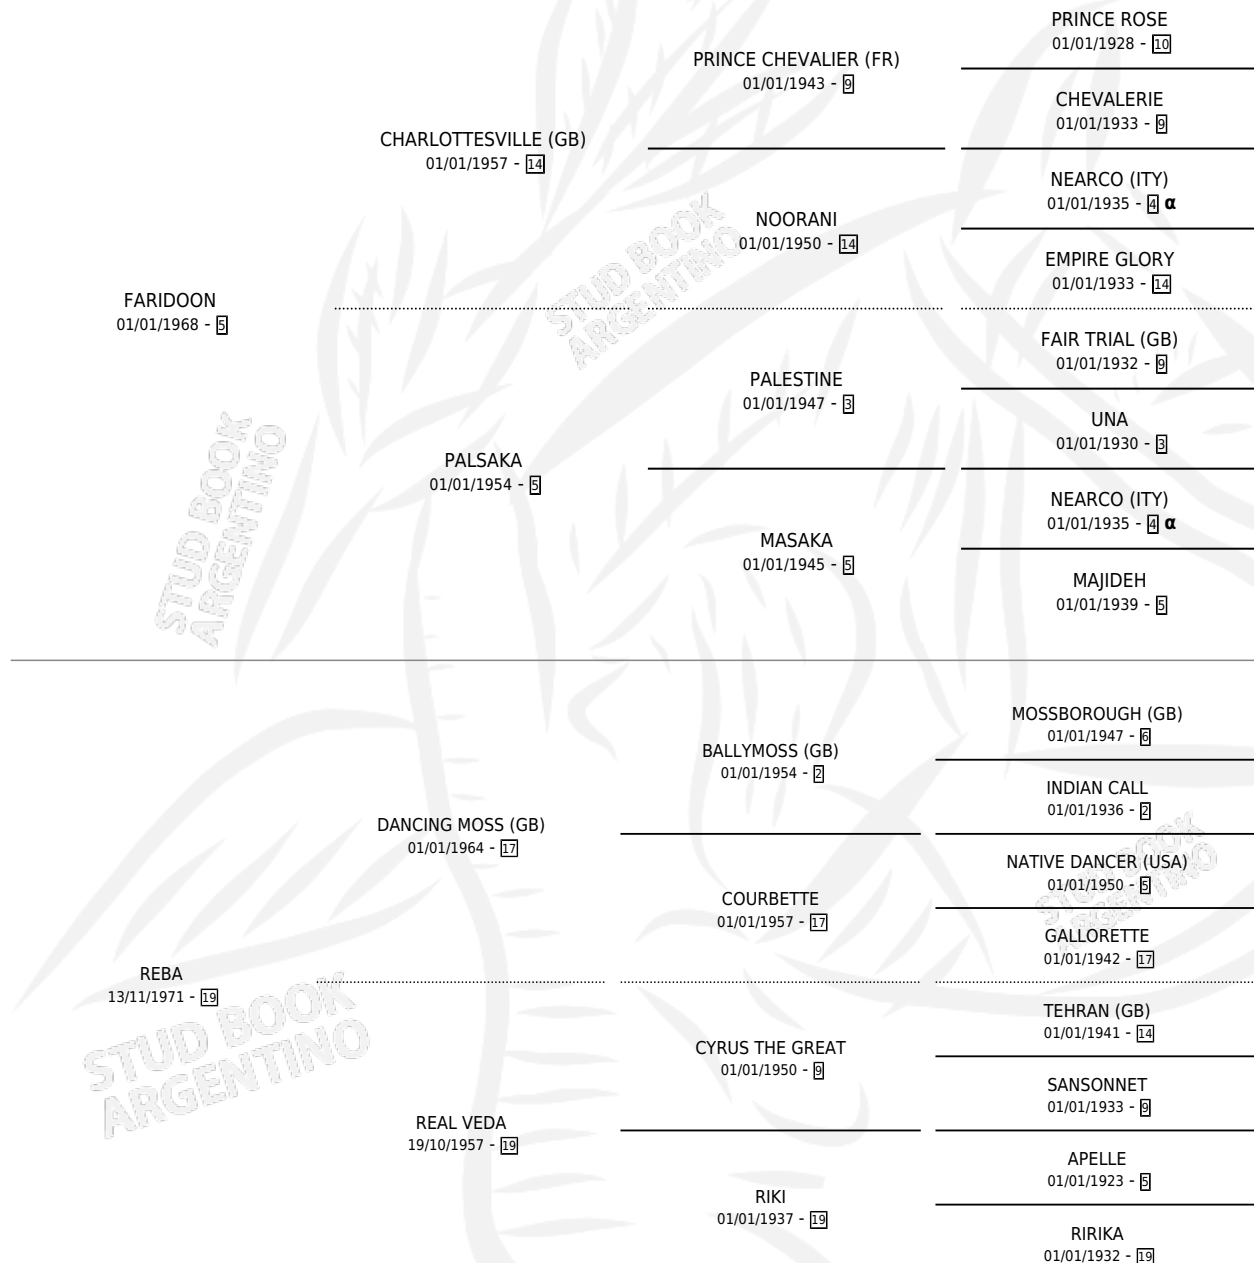

REBATE

por FARIDOOON y REBA por DANCING MOSS (GB)

Argentina · Macho · Tordillo · SP · 01/01/1978
Familia 19 · Volumen 30

ESTADO

TIPIFICACIÓN SANGUÍNEA	✓
TIPIFICACIÓN POR ADN	X
PASAPORTE	X
IDENTIFICACIÓN POR MICROCHIP	X
REPRODUCTOR	✓

Lugar de nacimiento: Campo particular

Criador: Sin dato

~

HIJOS

	MACHOS	HEMBRAS
95 NACIERON	45	50
62 CORRIERON	30	32
27 GANARON	17	10

2	0	0
GANADORES CL	GANADORES GR	GANADORES G1

PEDIGREE

INBREEDING : α