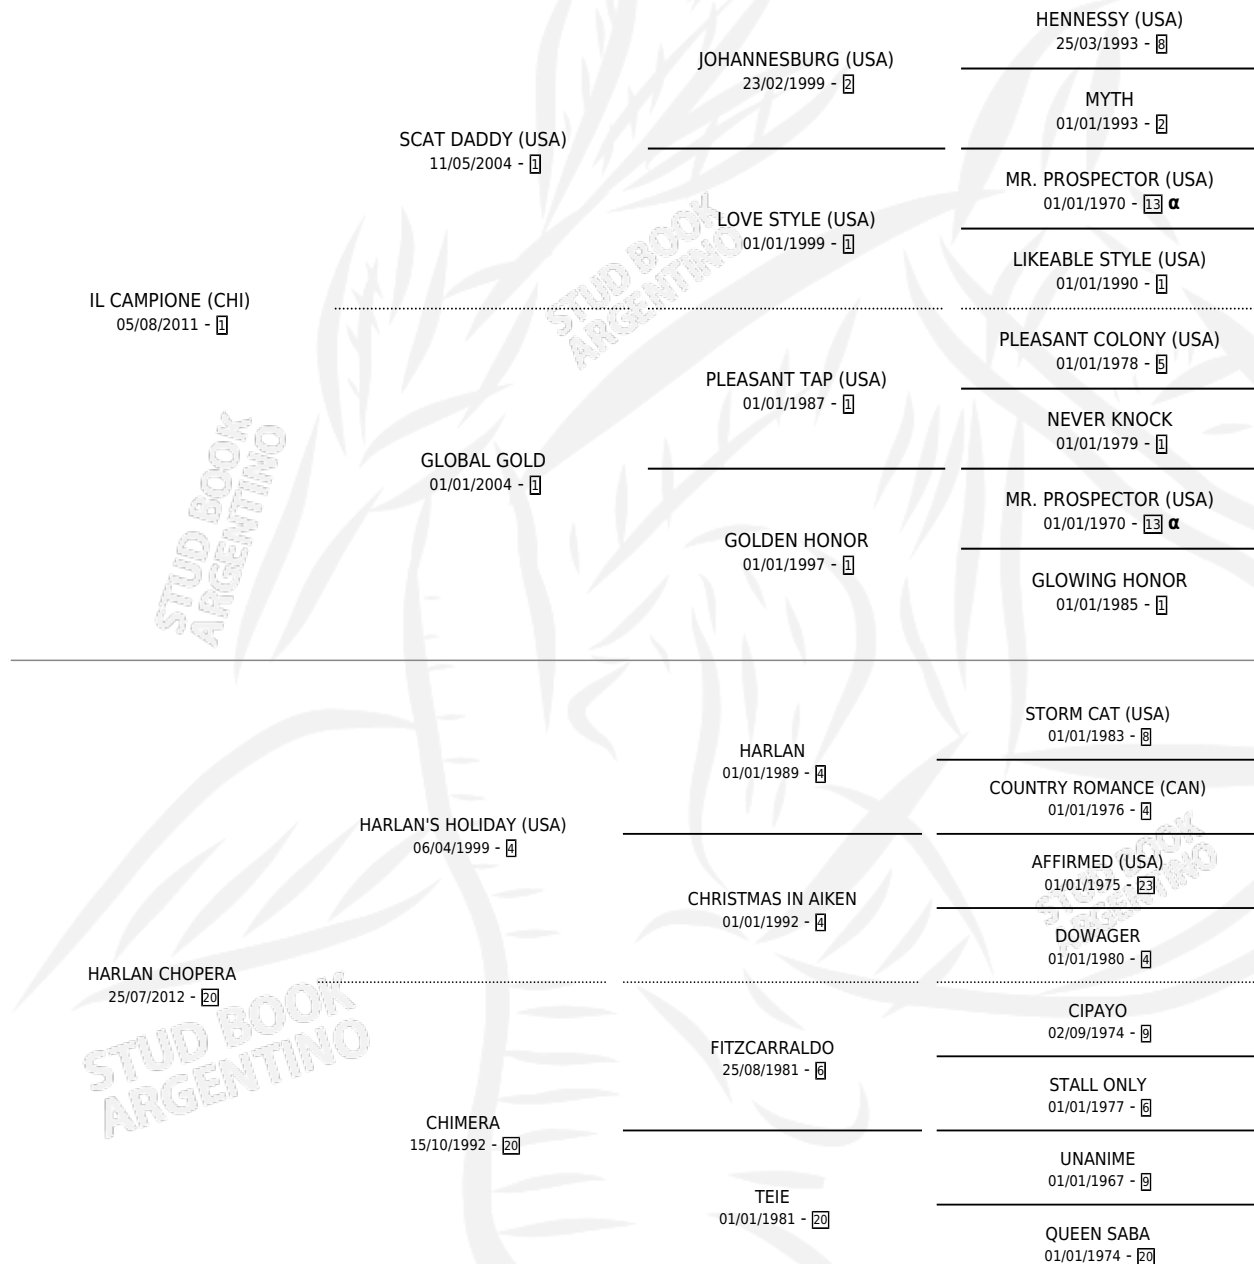

EQUITY PLAY

por **IL CAMPIONE (CHI)** y **HARLAN CHOPERA** por
HARLAN'S HOLIDAY (USA)

Argentina · Macho · Zaino · SP · 18/08/2023
Familia 20-d · Volumen 45

ESTADO

TIPIFICACIÓN SANGUÍNEA	X
TIPIFICACIÓN POR ADN	✓
PASAPORTE	✓
IDENTIFICACIÓN POR MICROCHIP	✓
REPRODUCTOR	X

Lugar de nacimiento: El Paraiso
Criador: Triple Alliance S.A.

PEDIGREE

INBREEDING : α

EQUITY PLAY

Datos oficiales del Stud Book Argentino

Documento generado el 26/04/2026

studbook.org.ar