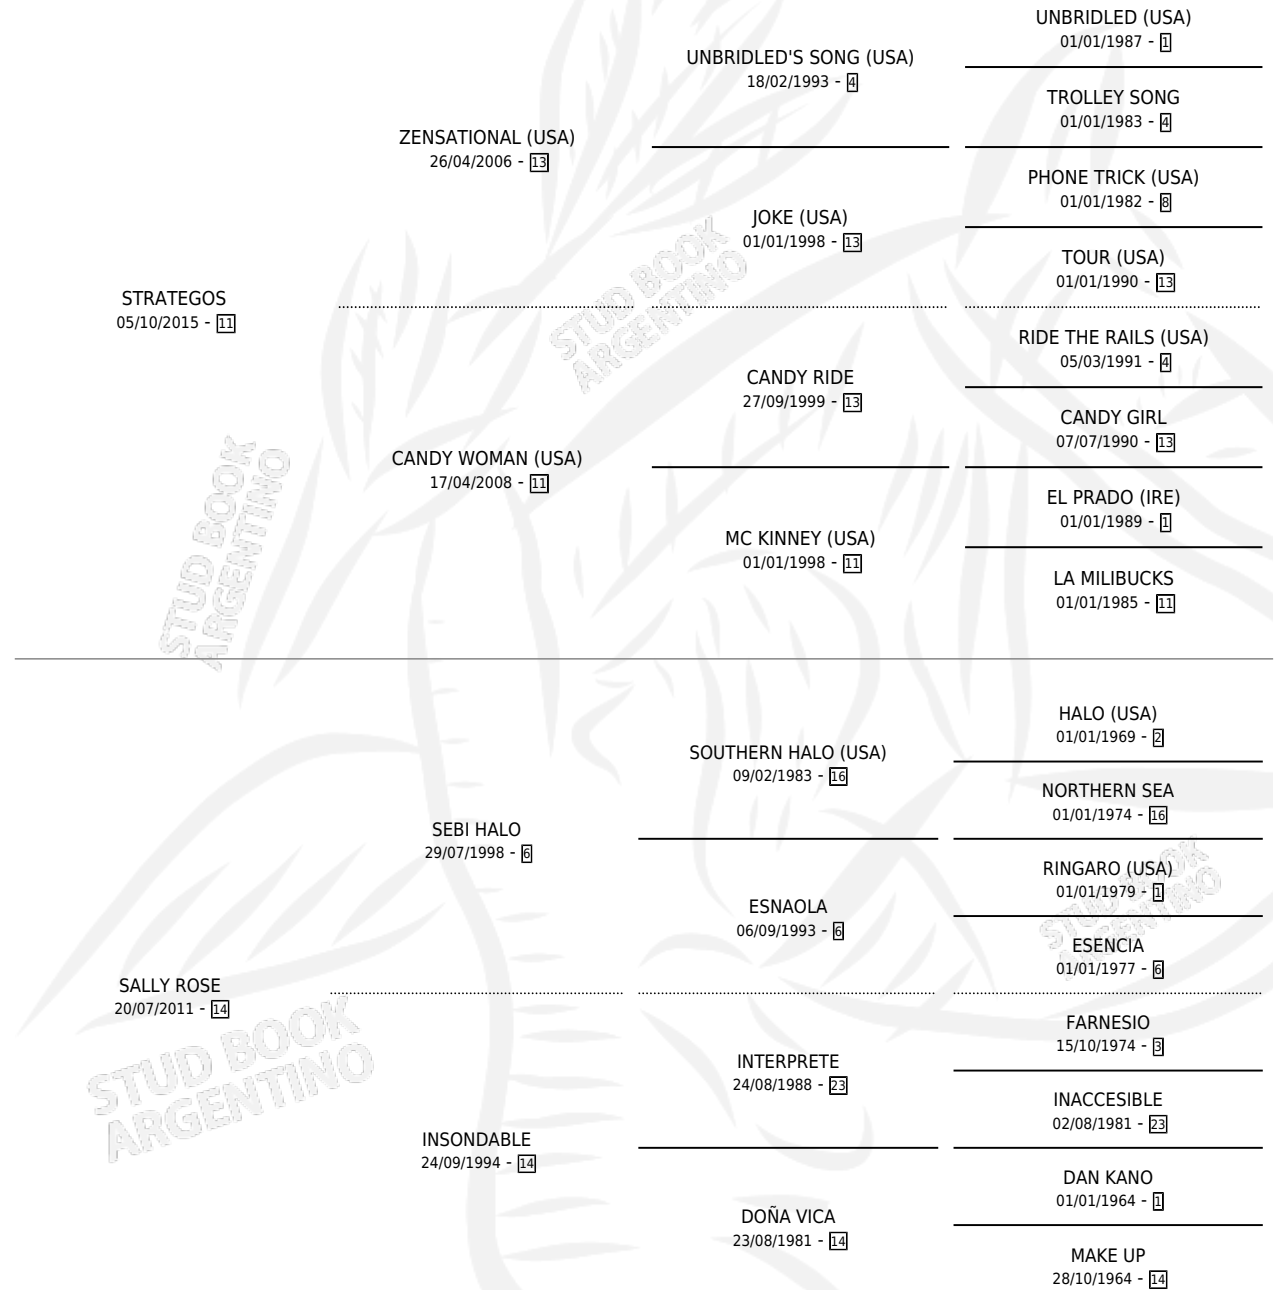

CARDO CASTILLA

por STRATEGOS y SALLY ROSE por SEBI HALO

Argentina · Macho · Tordillo · SP · 07/08/2023
Familia 14 · Volumen 45

ESTADO

TIPIFICACIÓN SANGUÍNEA	X
TIPIFICACIÓN POR ADN	✓
PASAPORTE	✓
IDENTIFICACIÓN POR MICROCHIP	✓
REPRODUCTOR	X

Lugar de nacimiento: El Paraiso

Criador: El Paraiso

PEDIGREE

CAMPAÑA

Solo carreras oficiales de Argentina

POR EDAD

EDAD	CC	1°	2°	3°	4°	5°	NP	CLC	CLG	CLCG1	CLGG1	IMPORTE	GANANCIA / CC
2 AÑOS	4	2	1	0	1	0	0	2	1	1	0	\$26,225,000	\$6,556,250
TOTALES	4	2	1	0	1	0	0	2	1	1	0	\$26,225,000	\$6,556,250
%		50.0%	25.0%	0.0%	25.0%	0.0%	0.0%	50.0%	50.0%	50.0%	0.0%		

Ganador de 2 carreras en San Isidro - \$26,225,000, a los 2 años, incluso Clasico Raul y Raul E. Chevalier **[G2]**, 4to Gran Premio Montevideo **[G1]**.

POR DISTANCIA

HIPODROMO	CC	1°	2°	3°	4°	5°	NP	CLC	CLG	CLCG1	CLGG1	IMPORTE
PALERMO	2	0	1	0	1	0	0	1	0	1	0	\$6,525,000
1500 MTS	1	0	0	0	1	0	0	1	0	1	0	\$4,250,000
1200 MTS	1	0	1	0	0	0	0	0	0	0	0	\$2,275,000
SAN ISIDRO	2	2	0	0	0	0	0	1	1	0	0	\$19,700,000
1400 MTS	1	1	0	0	0	0	0	1	1	0	0	\$13,700,000
1200 MTS	1	1	0	0	0	0	0	0	0	0	0	\$6,000,000