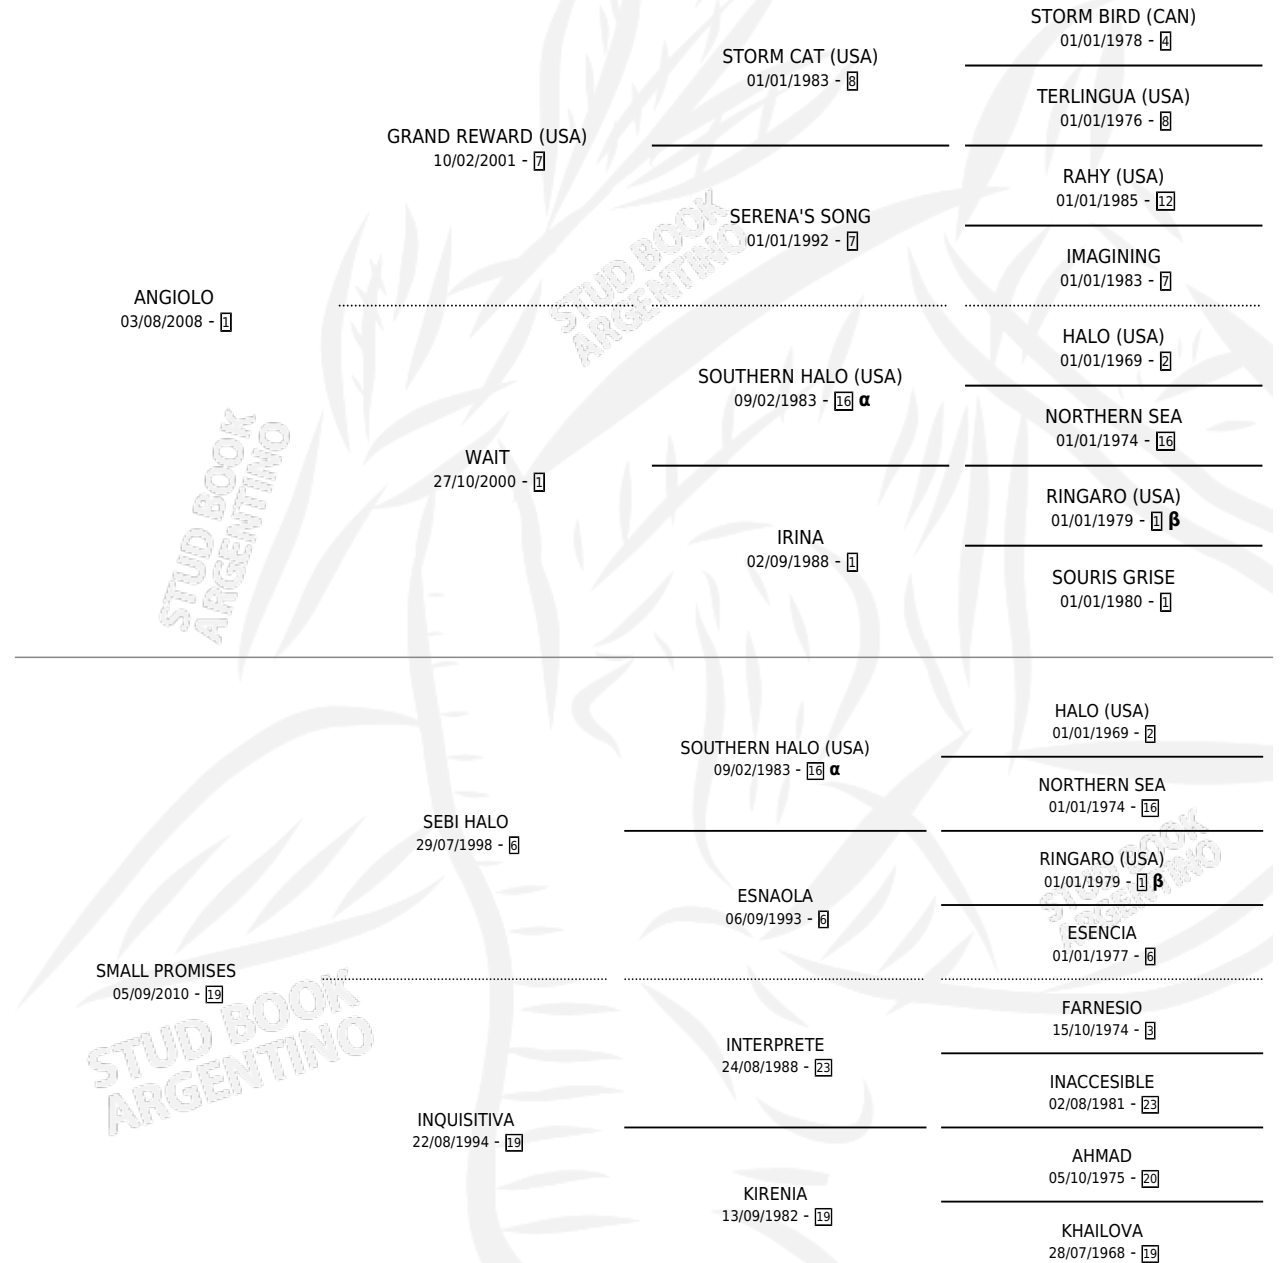

ESTRELLA DE BELEN

por ANGIOLO y SMALL PROMISES por SEBI HALO

Argentina · Hembra · Zaino · SP · 08/08/2023
Familia 19 · Volumen 45

ESTADO

TIPIFICACIÓN SANGUÍNEA	X
TIPIFICACIÓN POR ADN	✓
PASAPORTE	✓
IDENTIFICACIÓN POR MICROCHIP	✓
REPRODUCTOR	X

Lugar de nacimiento: El Paraiso

Criador: El Paraiso

PEDIGREE

INBREEDING : α, β

EXPORTACIÓN / IMPORTACIÓN

FECHA	MOVIMIENTO	PAÍS
27/11/2025	EXPORTADO	PANAMA

ESTRELLA DE BELEN

Datos oficiales del Stud Book Argentino