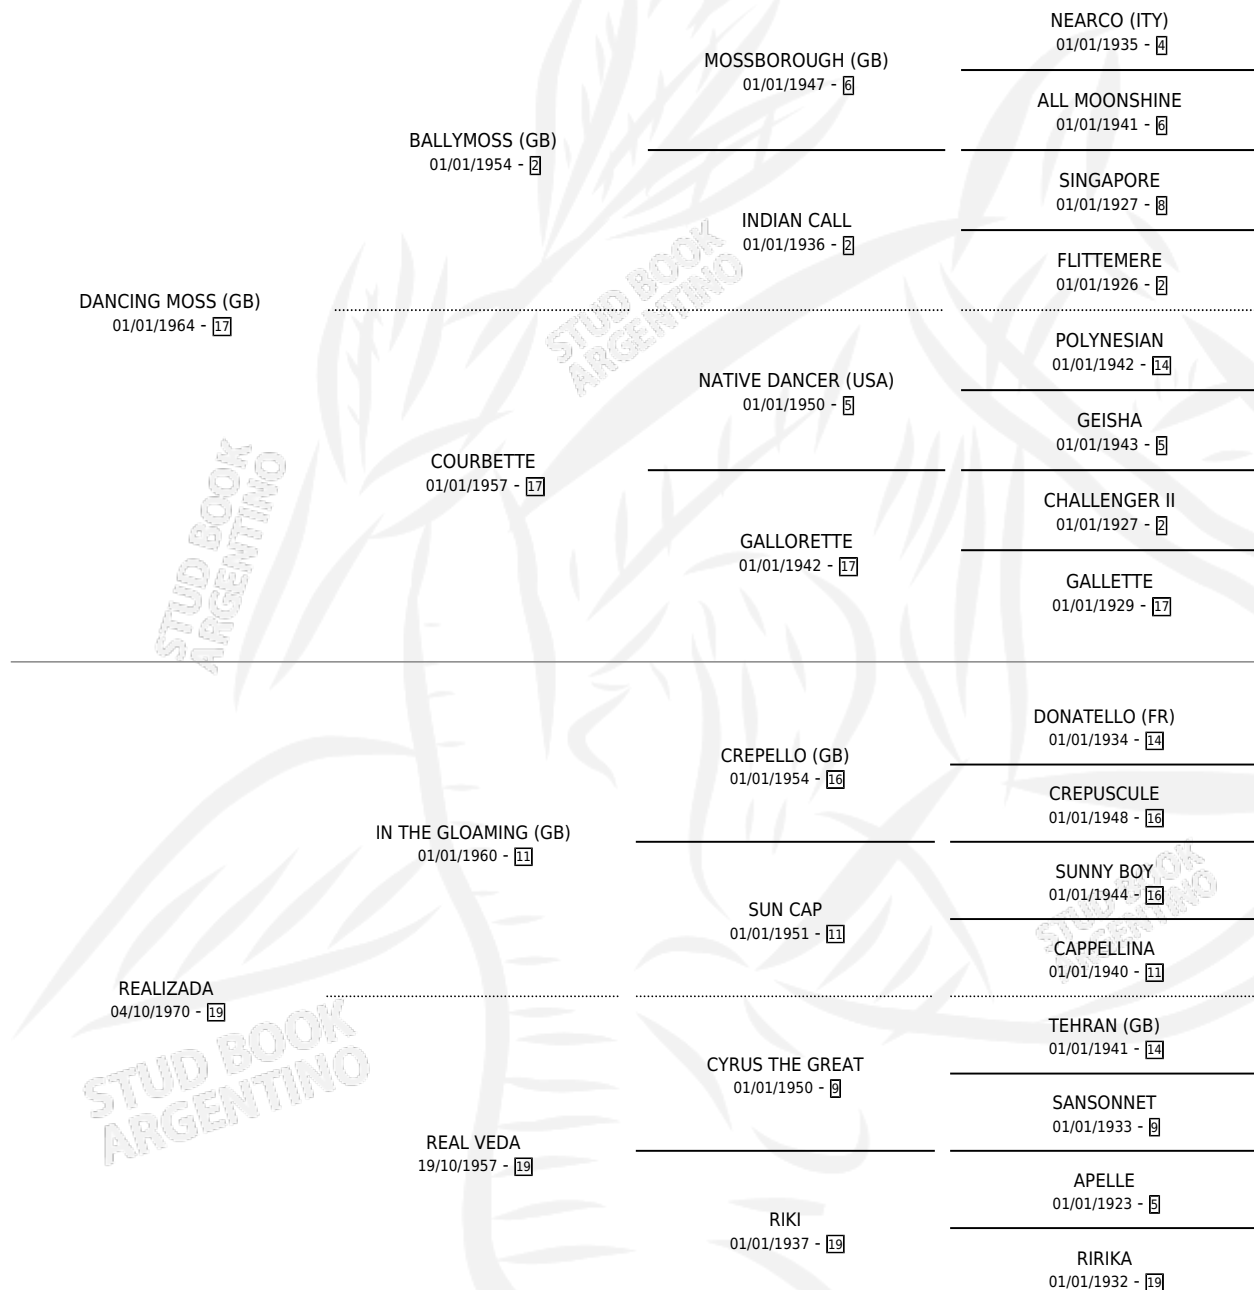

Lugar de nacimiento: Campo particular

Criador: Sin dato

~

HIJOS

	MACHOS	HEMBRAS
19 NACIERON	10	9
12 CORRIERON	6	6
9 GANARON	4	5

0	0	0
GANADORES CL	GANADORES GR	GANADORES G1

PEDIGREE

EXPORTACIÓN / IMPORTACIÓN

FECHA	MOVIMIENTO	PAÍS
01/01/1987	EXPORTADO	PANAMA

~

CAMPAÑA

Solo carreras oficiales de Argentina

POR EDAD

EDAD	CC	1°	2°	3°	4°	5°	NP	CLC	CLG	CLCG1	CLGG1	IMPORTE	GANANCIA / CC
5 AÑOS	3	3	0	0	0	0	0	0	0	0	0	\$0	\$0
TOTALES	3	3	0	0	0	0	0	0	0	0	0	\$0	\$0
%		100%	0.0%	0.0%	0.0%	0.0%	0.0%	0.0%	0.0%	0.0%	0.0%		