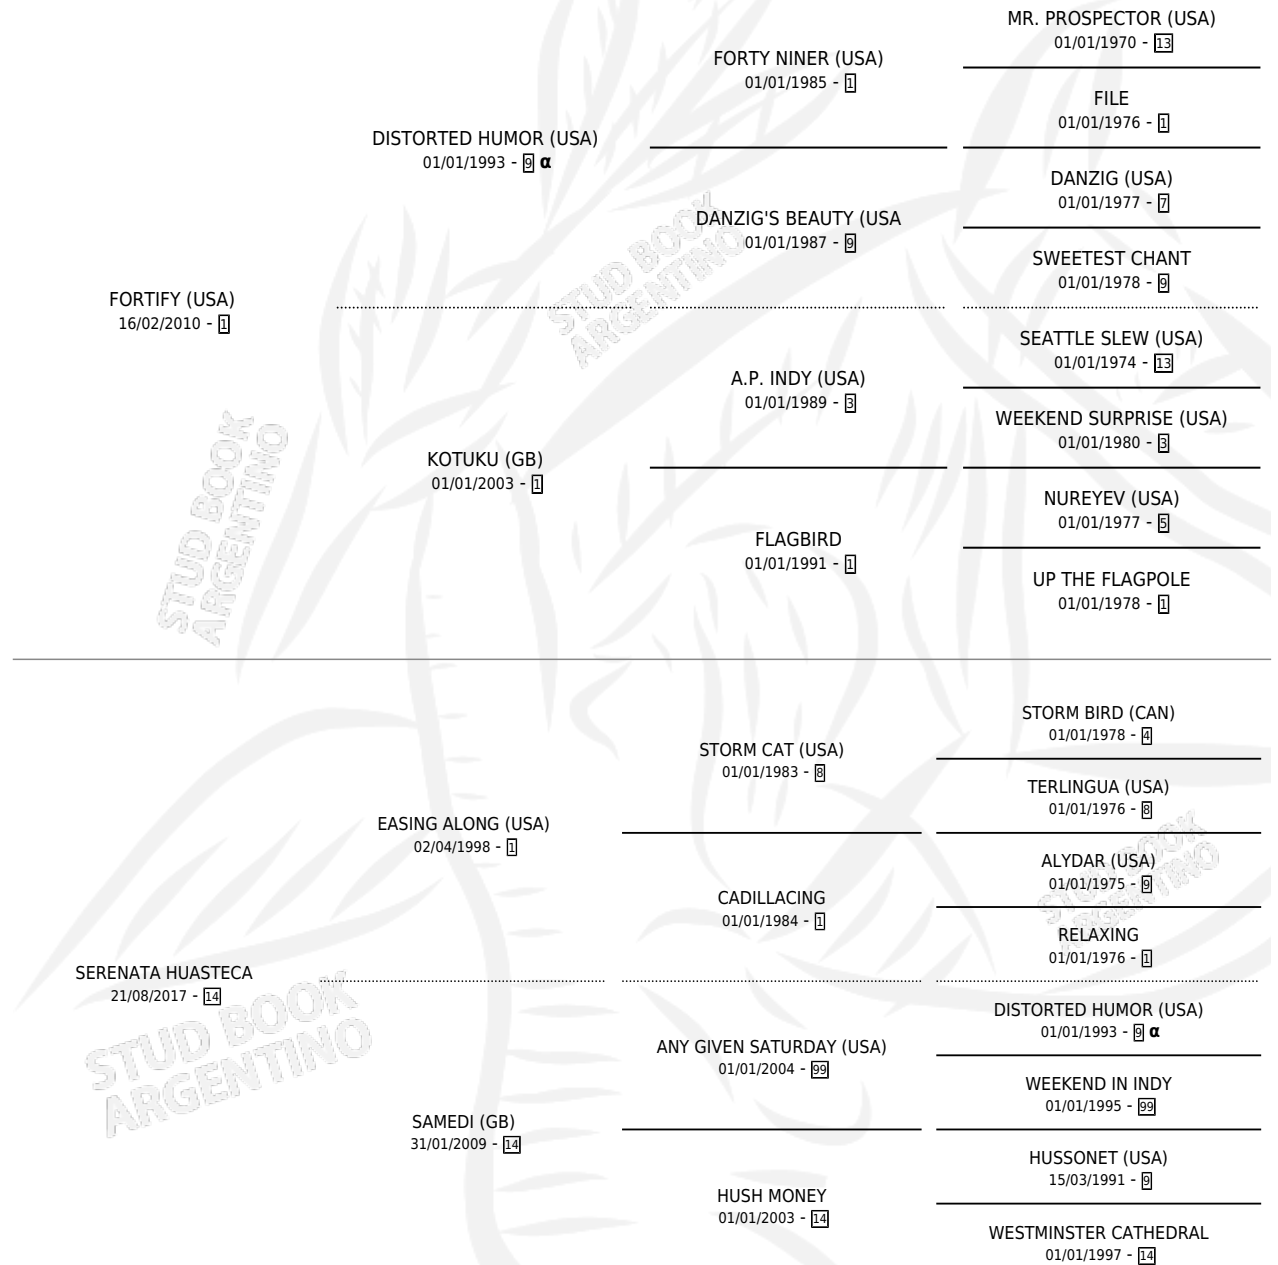

# SAGRADA FAMILIA

por FORTIFY (USA) y SERENATA HUASTECA por EASING ALONG (USA)

Argentina · Hembra · Zaino · SP · 08/08/2023  
Familia 14-f · Volumen 45

## ESTADO

TIPIFICACIÓN SANGUÍNEA	X
TIPIFICACIÓN POR ADN	✓
PASAPORTE	✓
IDENTIFICACIÓN POR MICROCHIP	✓
REPRODUCTOR	X

**Lugar de nacimiento:** Pozo de Luna  
**Criador:** Pozo de Luna

## PEDIGREE

INBREEDING : α