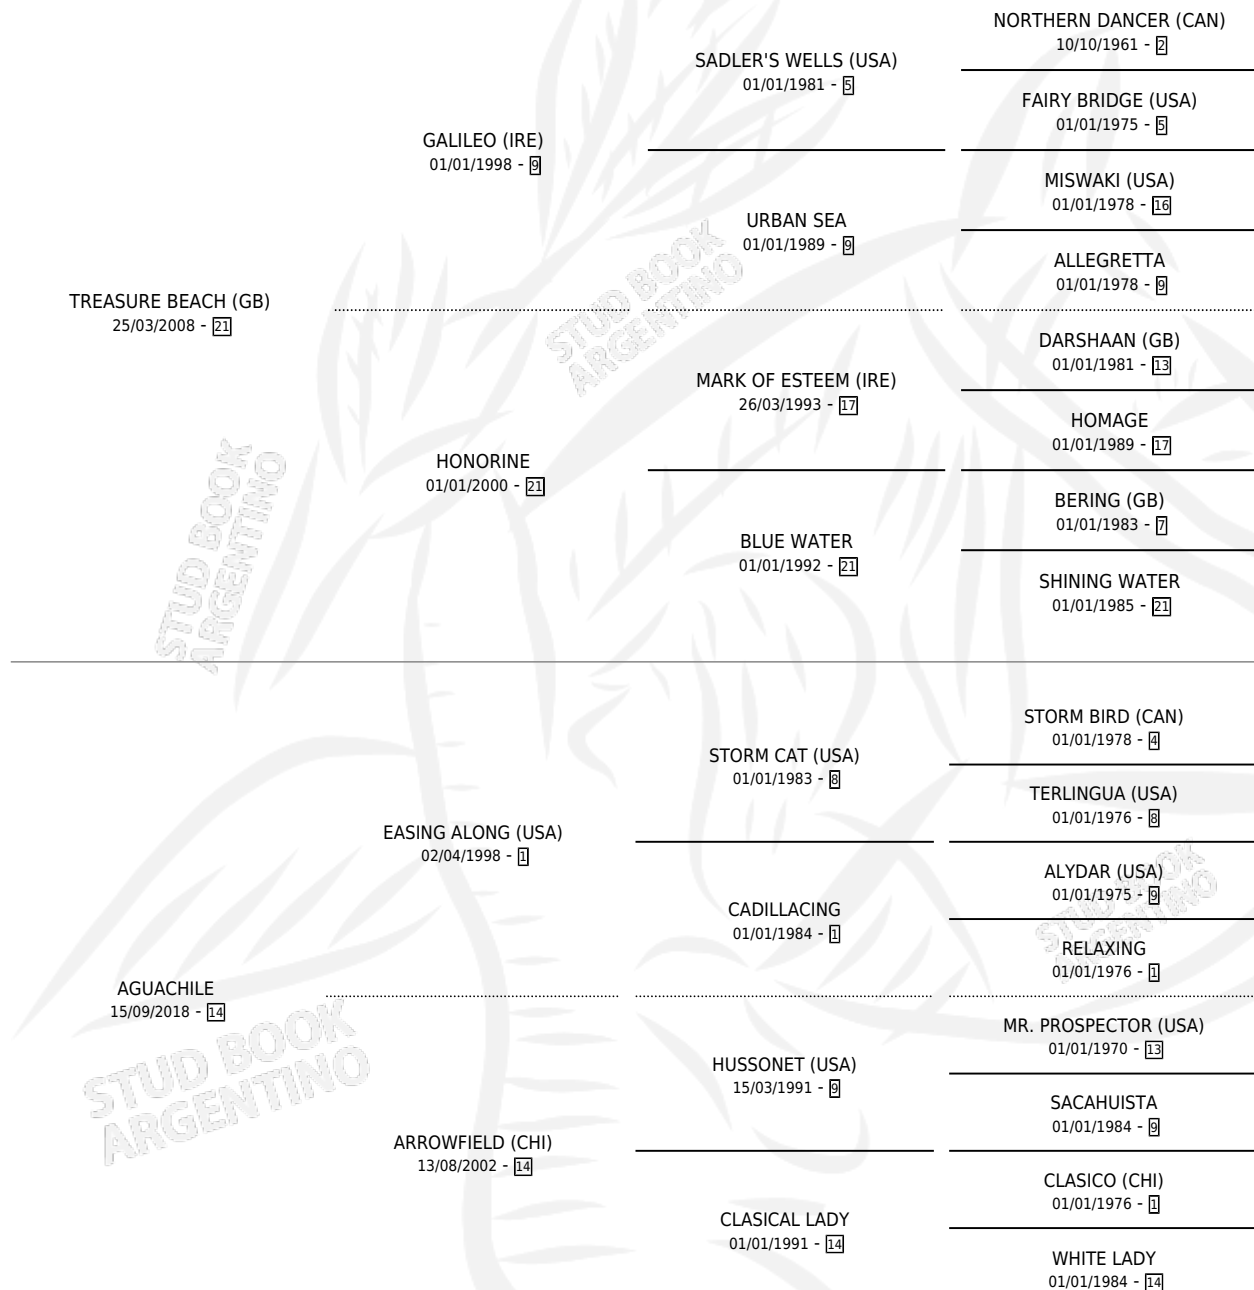

APALTA

por **TREASURE BEACH (GB)** y **AGUACHILE** por **EASING ALONG (USA)**

Argentina · Hembra · Zaino · SP · 29/08/2023
Familia 14-f · Volumen 45

ESTADO

TIPIFICACIÓN SANGUÍNEA	X
TIPIFICACIÓN POR ADN	✓
PASAPORTE	✓
IDENTIFICACIÓN POR MICROCHIP	✓
REPRODUCTOR	X

Lugar de nacimiento: Pozo de Luna

Criador: Pozo de Luna

PEDIGREE

APALTA

Datos oficiales del Stud Book Argentino

Documento generado el 04/05/2026

studbook.org.ar