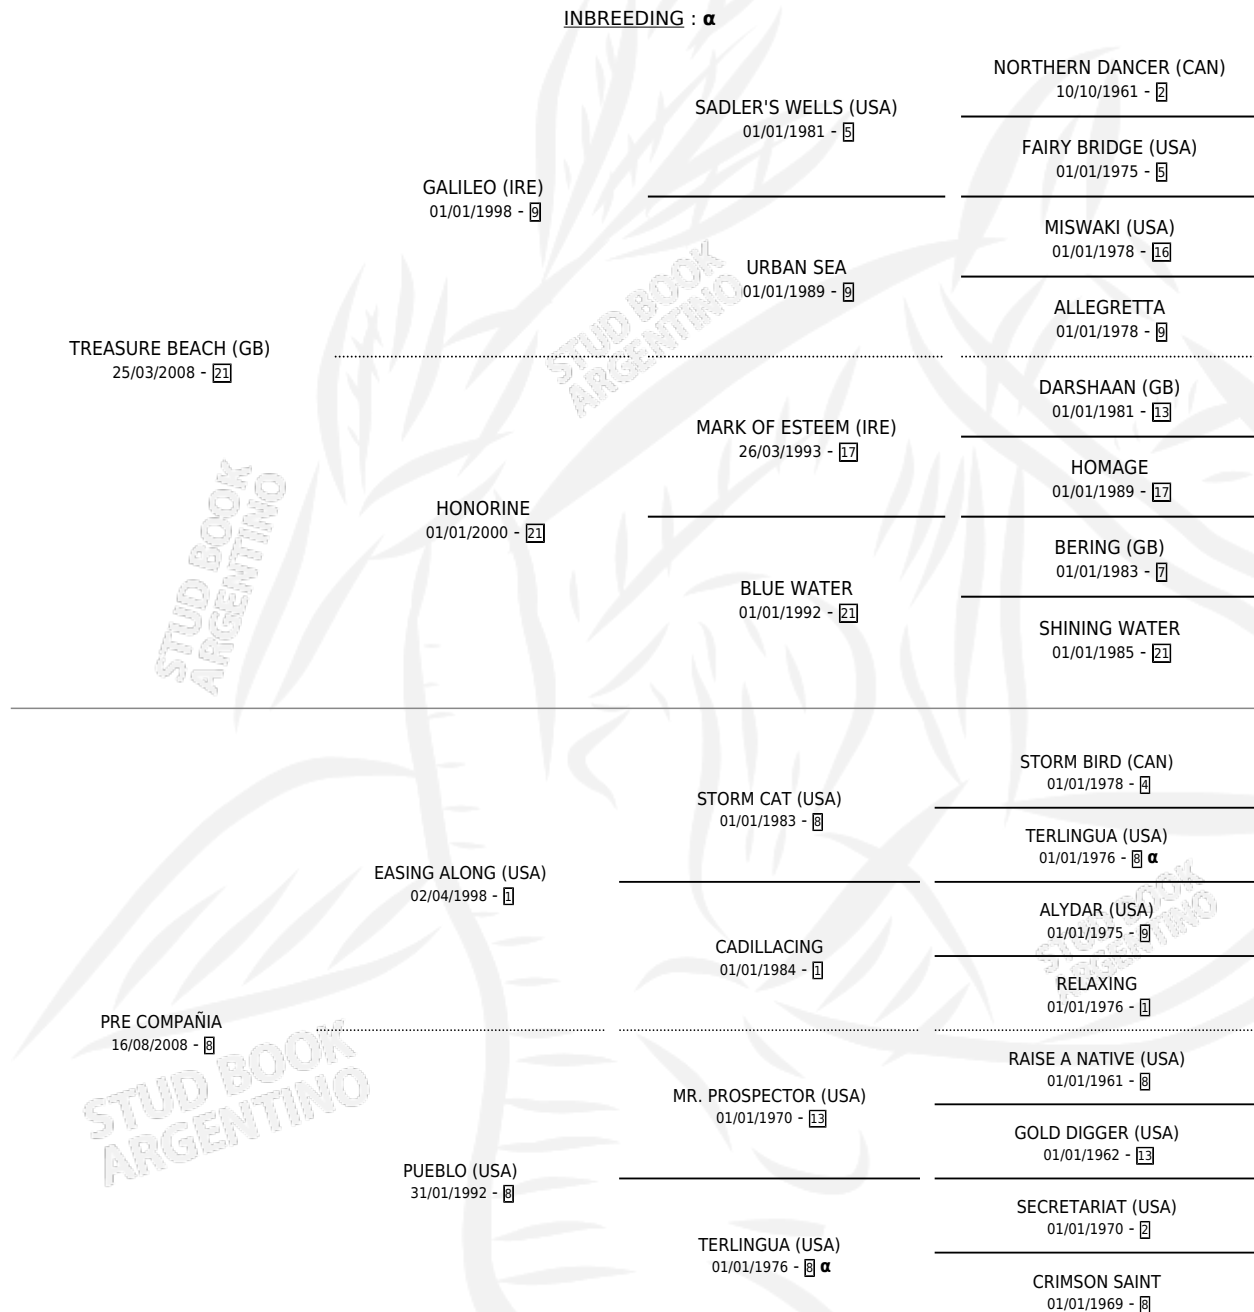

PUERTO LAPI

por **TREASURE BEACH (GB)** y **PRE COMPAÑIA** por **EASING ALONG (USA)**

Argentina · Macho · Zaino · SP · 28/08/2023
Familia 8-c · Volumen 45

ESTADO

TIPIFICACIÓN SANGUÍNEA	X
TIPIFICACIÓN POR ADN	✓
PASAPORTE	✓
IDENTIFICACIÓN POR MICROCHIP	✓
REPRODUCTOR	X

Lugar de nacimiento: Pozo de Luna
Criador: Pozo de Luna

PEDIGREE

INBREEDING : α

PUERTO LAPI

Datos oficiales del Stud Book Argentino

Documento generado el 02/05/2026

studbook.org.ar