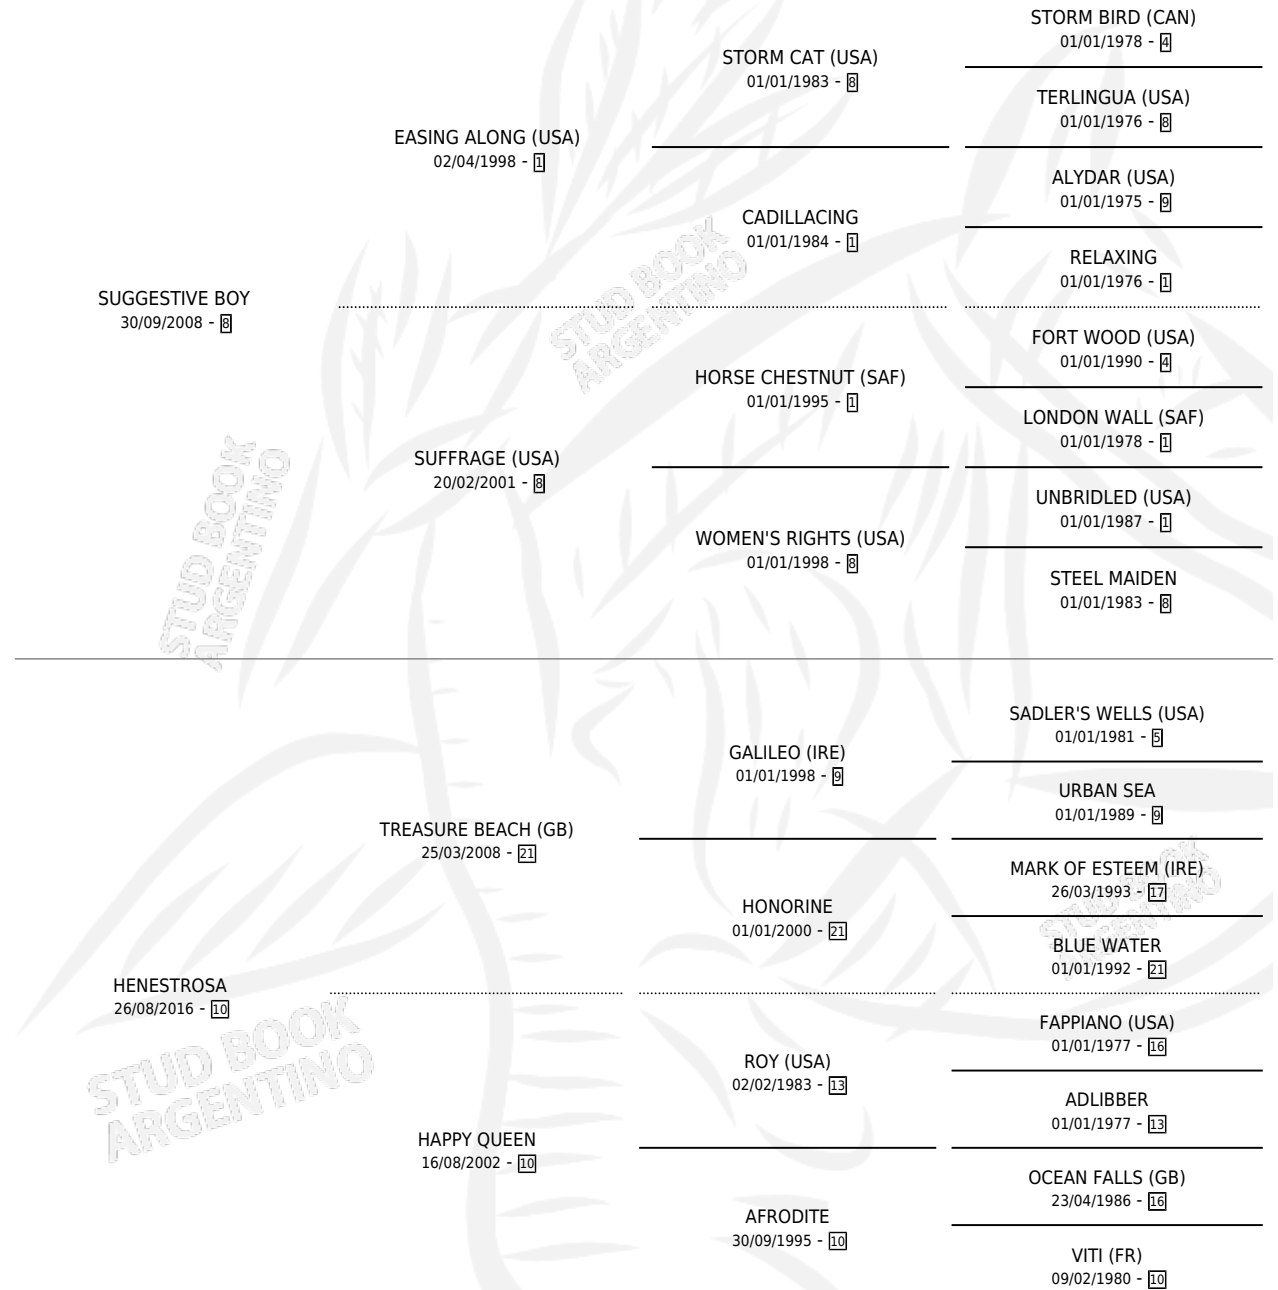

HIJUELAS

por **SUGGESTIVE BOY** y **HENESTROSA** por **TREASURE BEACH (GB)**

Argentina · Hembra · Alazan · SP · 20/08/2023
Familia 10-e · Volumen 45

ESTADO

TIPIFICACIÓN SANGUÍNEA	X
TIPIFICACIÓN POR ADN	✓
PASAPORTE	✓
IDENTIFICACIÓN POR MICROCHIP	✓
REPRODUCTOR	X

Lugar de nacimiento: Pozo de Luna

Criador: Pozo de Luna

PEDIGREE