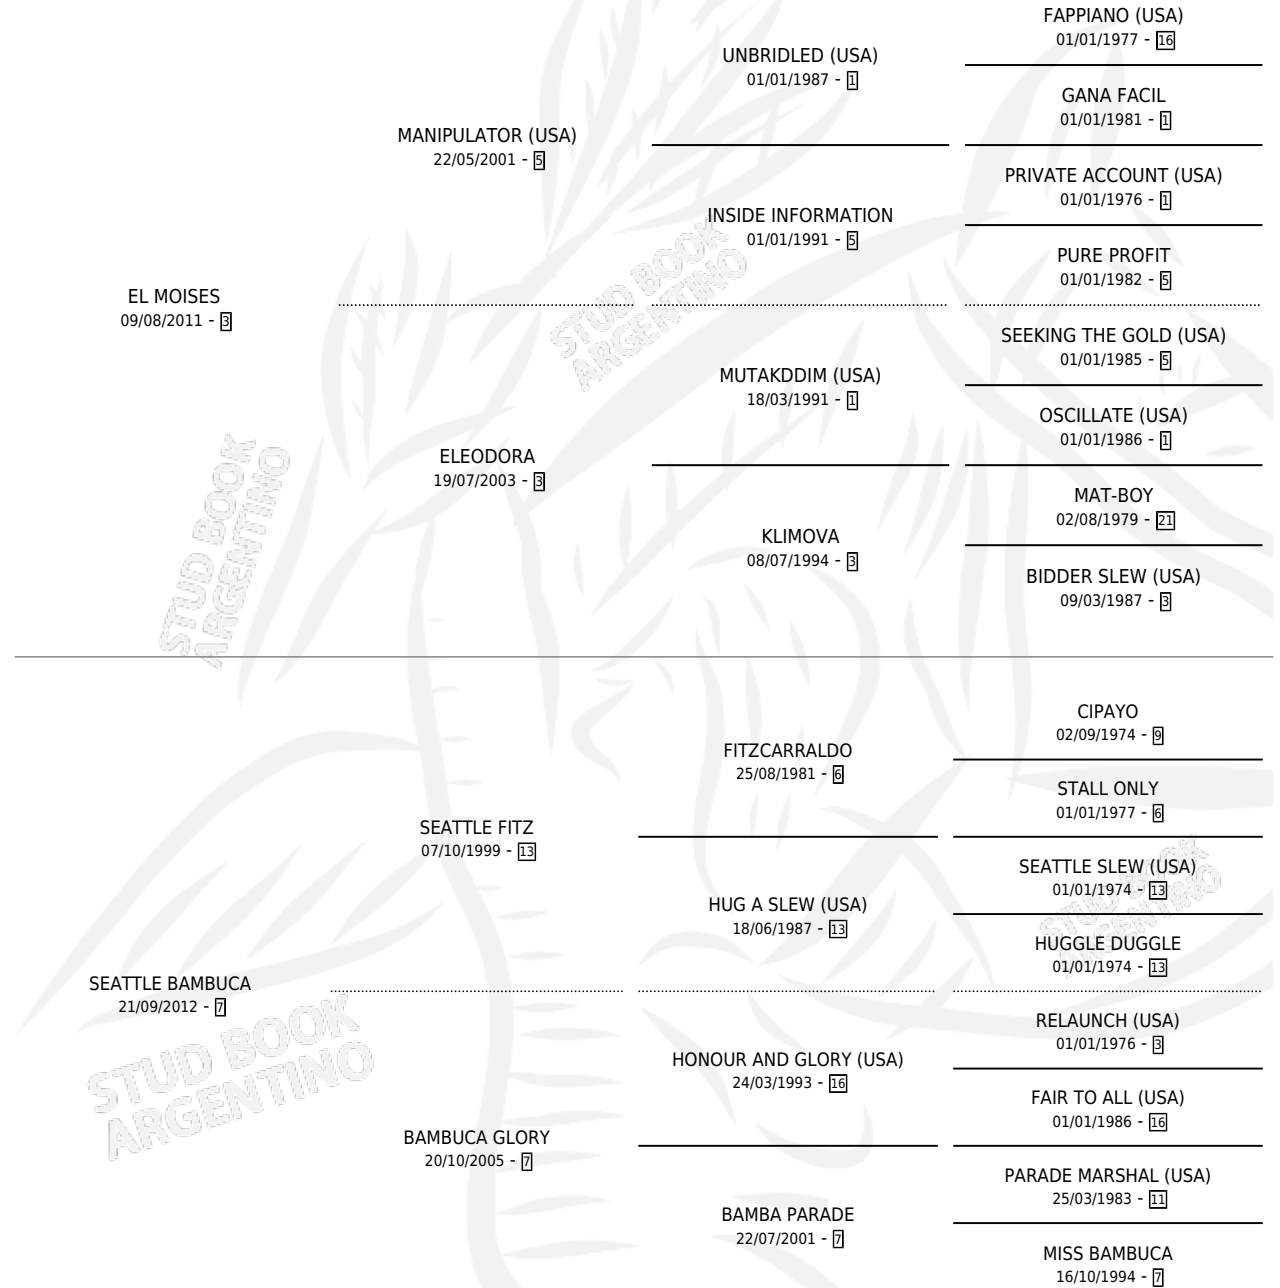

BAMBOCHE MOI

por EL MOISES y SEATTLE BAMBUCA por SEATTLE FITZ

Argentina · Macho · Zaino Colorado · SP · 18/08/2023
Familia 7 · Volumen 45

ESTADO

TIPIFICACIÓN SANGUÍNEA	X
TIPIFICACIÓN POR ADN	✓
PASAPORTE	✓
IDENTIFICACIÓN POR MICROCHIP	✓
REPRODUCTOR	X

Lugar de nacimiento: Esece

Criador: Esece

PEDIGREE

CAMPAÑA

Solo carreras oficiales de Argentina

POR EDAD

EDAD	CC	1°	2°	3°	4°	5°	NP	CLC	CLG	CLCG1	CLGG1	IMPORTE	GANANCIA / CC
2 AÑOS	1	0	0	0	0	0	1	0	0	0	0	\$150,000	\$150,000
TOTALES	1	0	0	0	0	0	1	0	0	0	0	\$150,000	\$150,000
%		0.0%	0.0%	0.0%	0.0%	0.0%	100%	0.0%	0.0%	0.0%	0.0%		