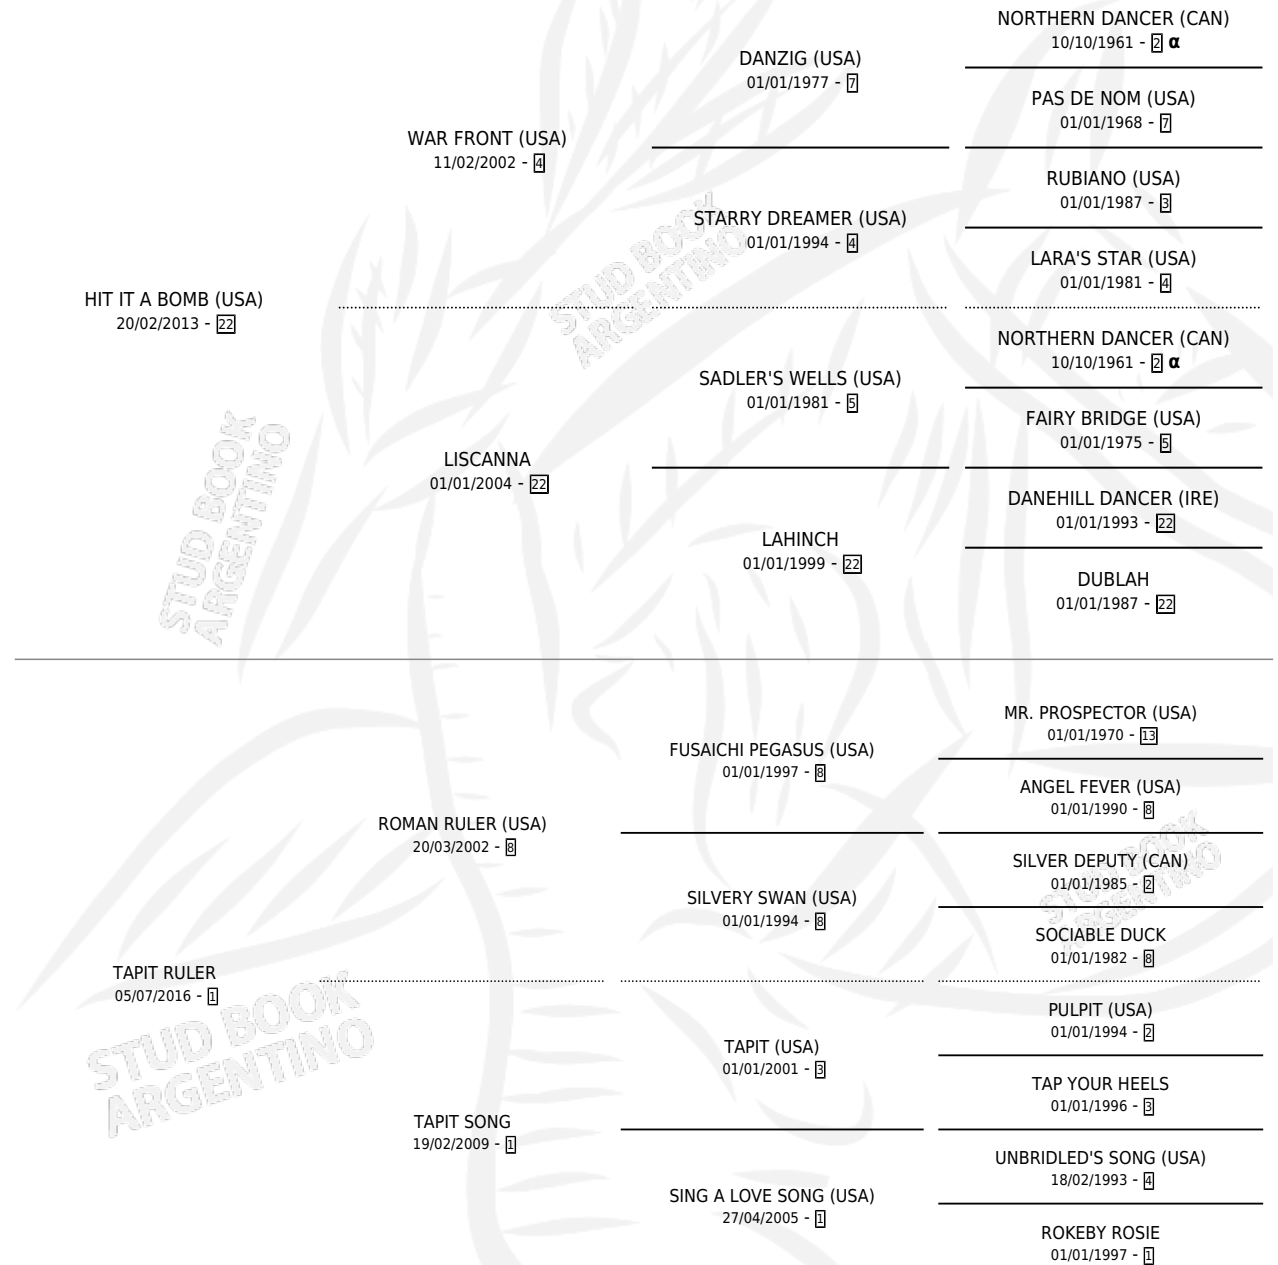

RULER HIT

por HIT IT A BOMB (USA) y TAPIT RULER por ROMAN RULER (USA)

Argentina · Macho · Zaino · SP · 29/08/2023
Familia 1-c · Volumen 45

ESTADO

TIPIFICACIÓN SANGUÍNEA	X
TIPIFICACIÓN POR ADN	✓
PASAPORTE	✓
IDENTIFICACIÓN POR MICROCHIP	✓
REPRODUCTOR	X

Lugar de nacimiento: Firmamento

Criador: Firmamento

PEDIGREE

INBREEDING : α

RULER HIT

Datos oficiales del Stud Book Argentino

Documento generado el 05/05/2026

studbook.org.ar