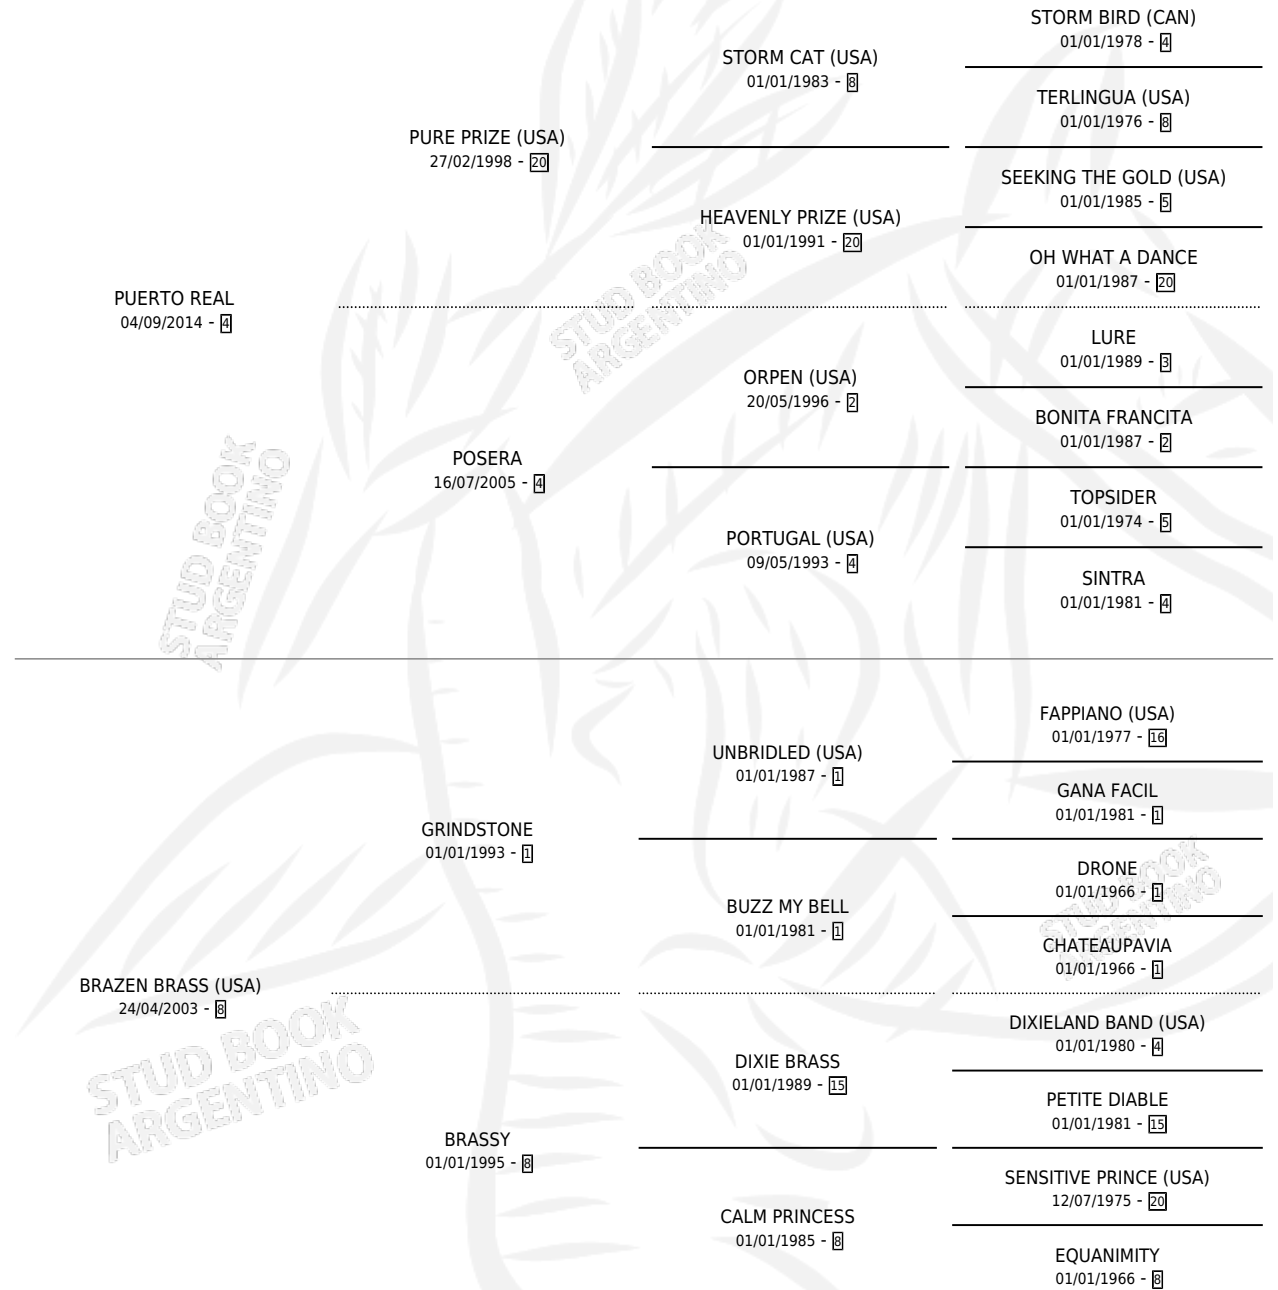

QUEEN PORT

por **PUERTO REAL** y **BRAZEN BRASS (USA)** por **GRINDSTONE**

Argentina · Hembra · Zaino · SP · 15/08/2023
Familia 8-i · Volumen 45

ESTADO

TIIFICACIÓN SANGUÍNEA	X
TIIFICACIÓN POR ADN	X
PASAPORTE	X
IDENTIFICACIÓN POR MICROCHIP	X
REPRODUCTOR	X

Lugar de nacimiento: La Cautiva
Criador: Sanchez Juan Pablo

PEDIGREE

QUEEN PORT

Datos oficiales del Stud Book Argentino

Documento generado el 06/05/2026

studbook.org.ar