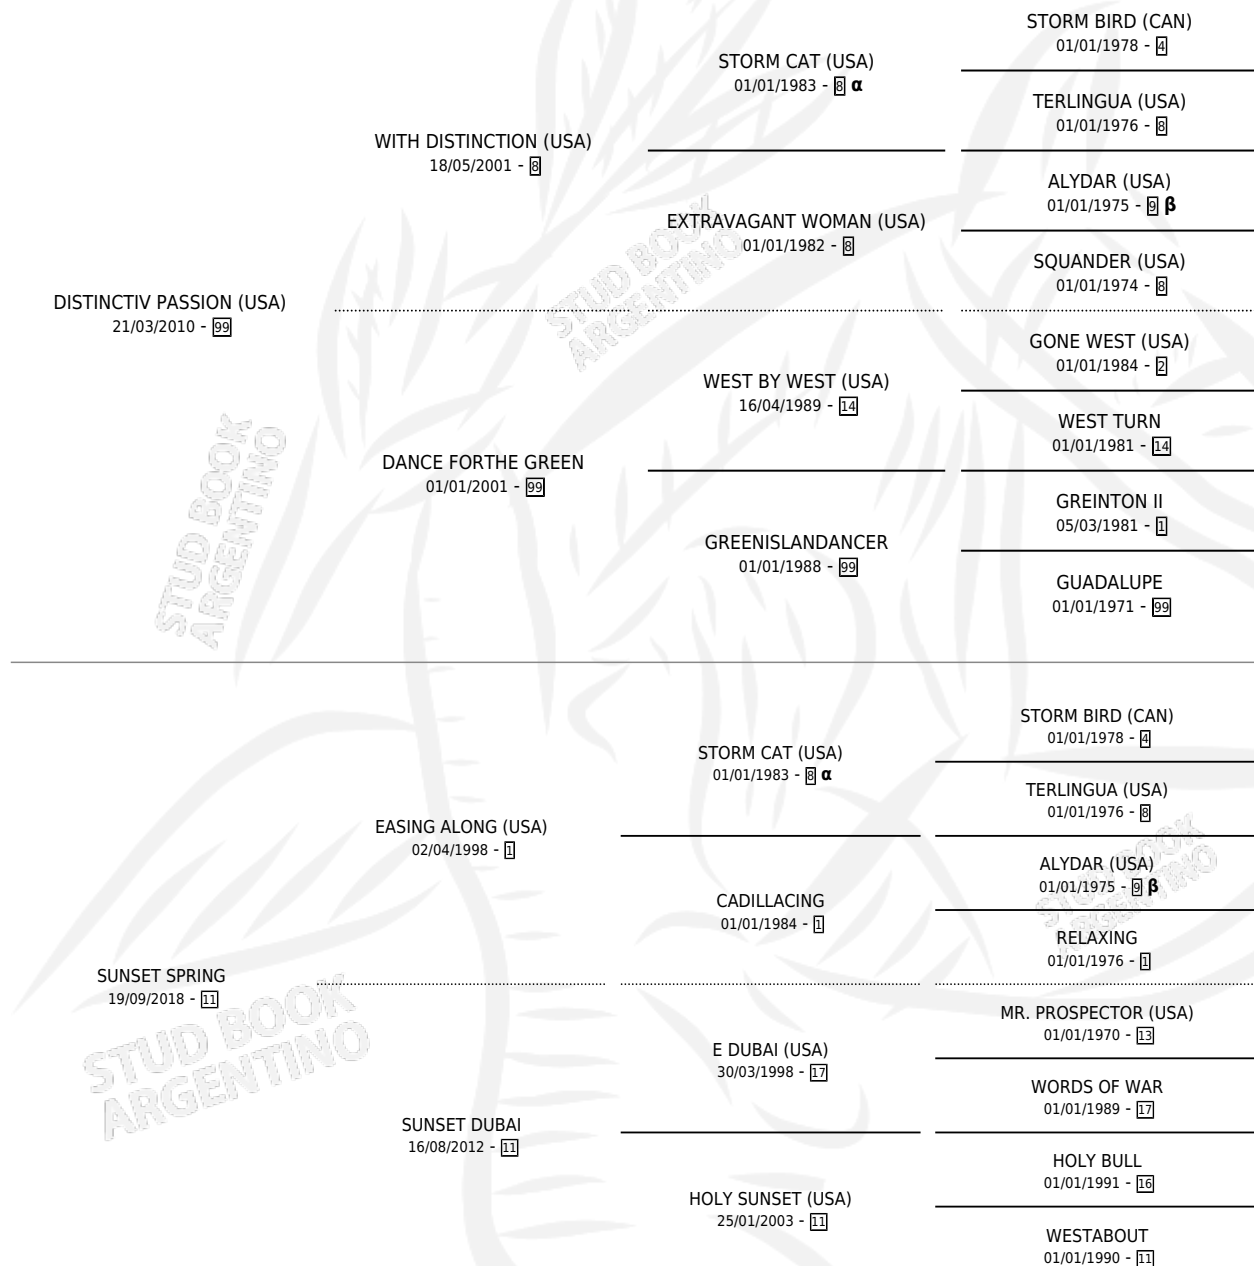

FEBO PASS

por **DISTINCTIV PASSION (USA)** y **SUNSET SPRING** por **EASING ALONG (USA)**

Argentina · Macho · Zaino · SP · 13/09/2023
Familia 11-g · Volumen 45

ESTADO

TIPIFICACIÓN SANGUÍNEA	X
TIPIFICACIÓN POR ADN	✓
PASAPORTE	✓
IDENTIFICACIÓN POR MICROCHIP	✓
REPRODUCTOR	X

Lugar de nacimiento: El Alfalar
Criador: El Alfalar

PEDIGREE

INBREEDING : **α,β**

CAMPAÑA

Solo carreras oficiales de Argentina

POR EDAD

EDAD	CC	1°	2°	3°	4°	5°	NP	CLC	CLG	CLCG1	CLGG1	IMPORTE	GANANCIA / CC
2 AÑOS	1	0	0	0	0	0	1	0	0	0	0	\$0	\$0
TOTALES	1	0	0	0	0	0	1	0	0	0	0	\$0	\$0
%		0.0%	0.0%	0.0%	0.0%	0.0%	100%	0.0%	0.0%	0.0%	0.0%		