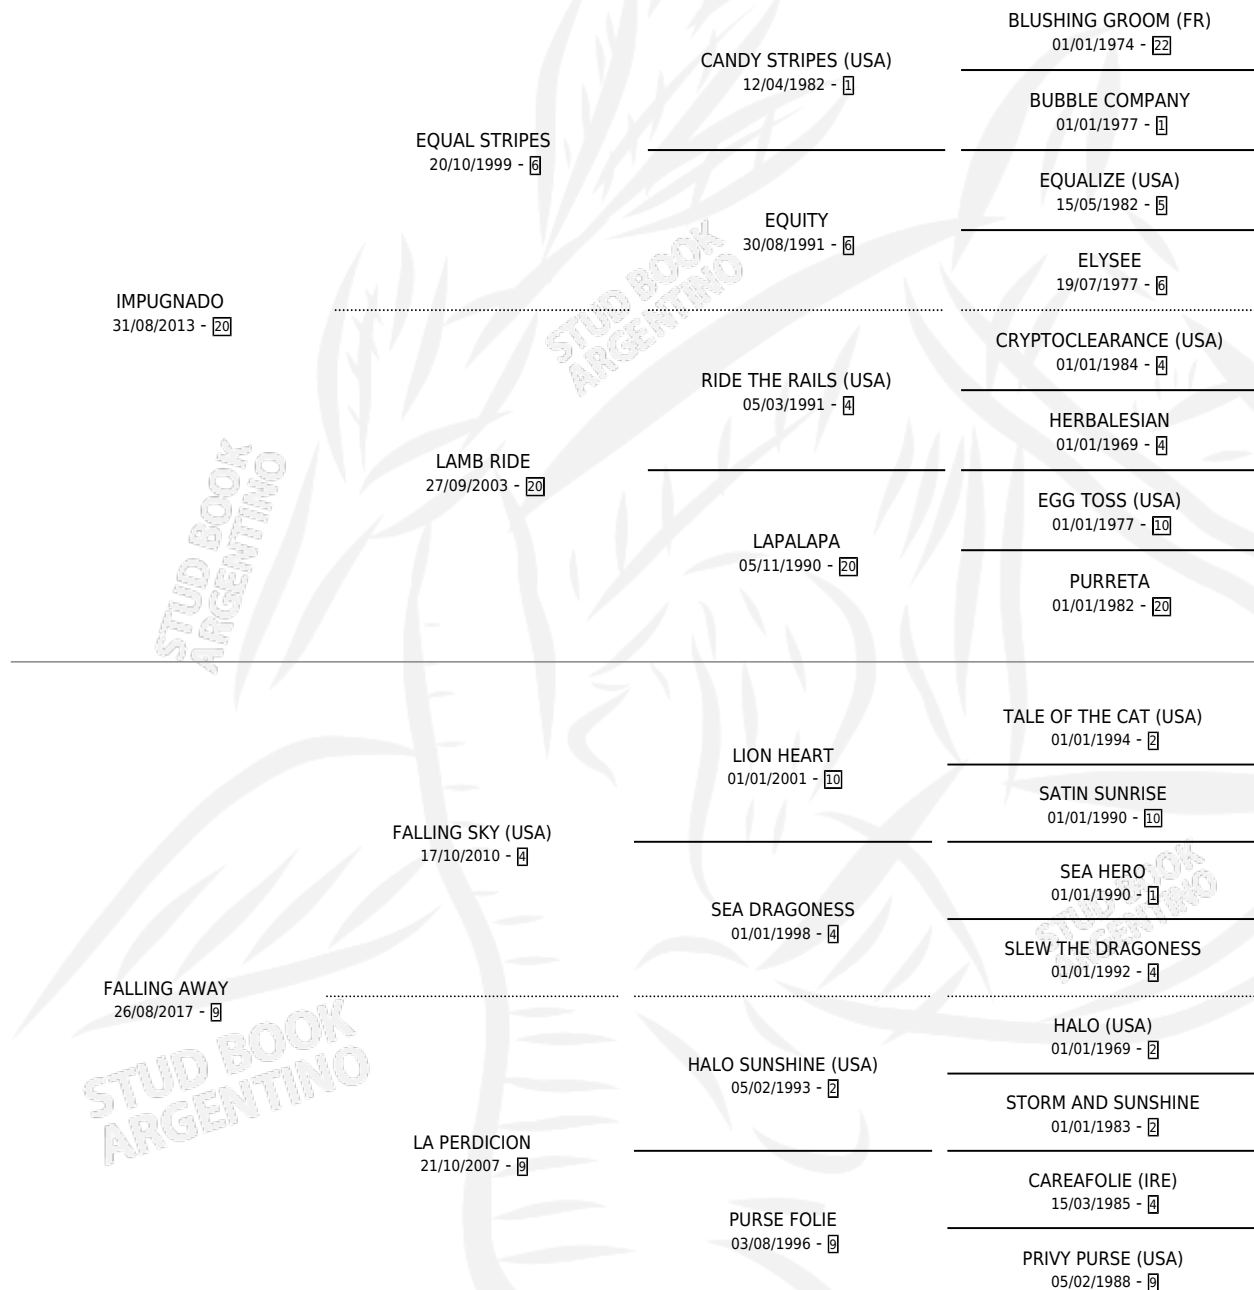

CHICA IMPUGNADA

por **IMPUGNADO** y **FALLING AWAY** por **FALLING SKY**
(USA)

Argentina · Hembra · Zaino · SP · 04/09/2023
Familia 9-f · Volumen 45

ESTADO

TIPIFICACIÓN SANGUÍNEA	X
TIPIFICACIÓN POR ADN	✓
PASAPORTE	✓
IDENTIFICACIÓN POR MICROCHIP	✓
REPRODUCTOR	X

Lugar de nacimiento: Don Aniceto
Criador: Don Aniceto

PEDIGREE

CHICA IMPUGNADA

Datos oficiales del Stud Book Argentino

Documento generado el 09/05/2026

studbook.org.ar