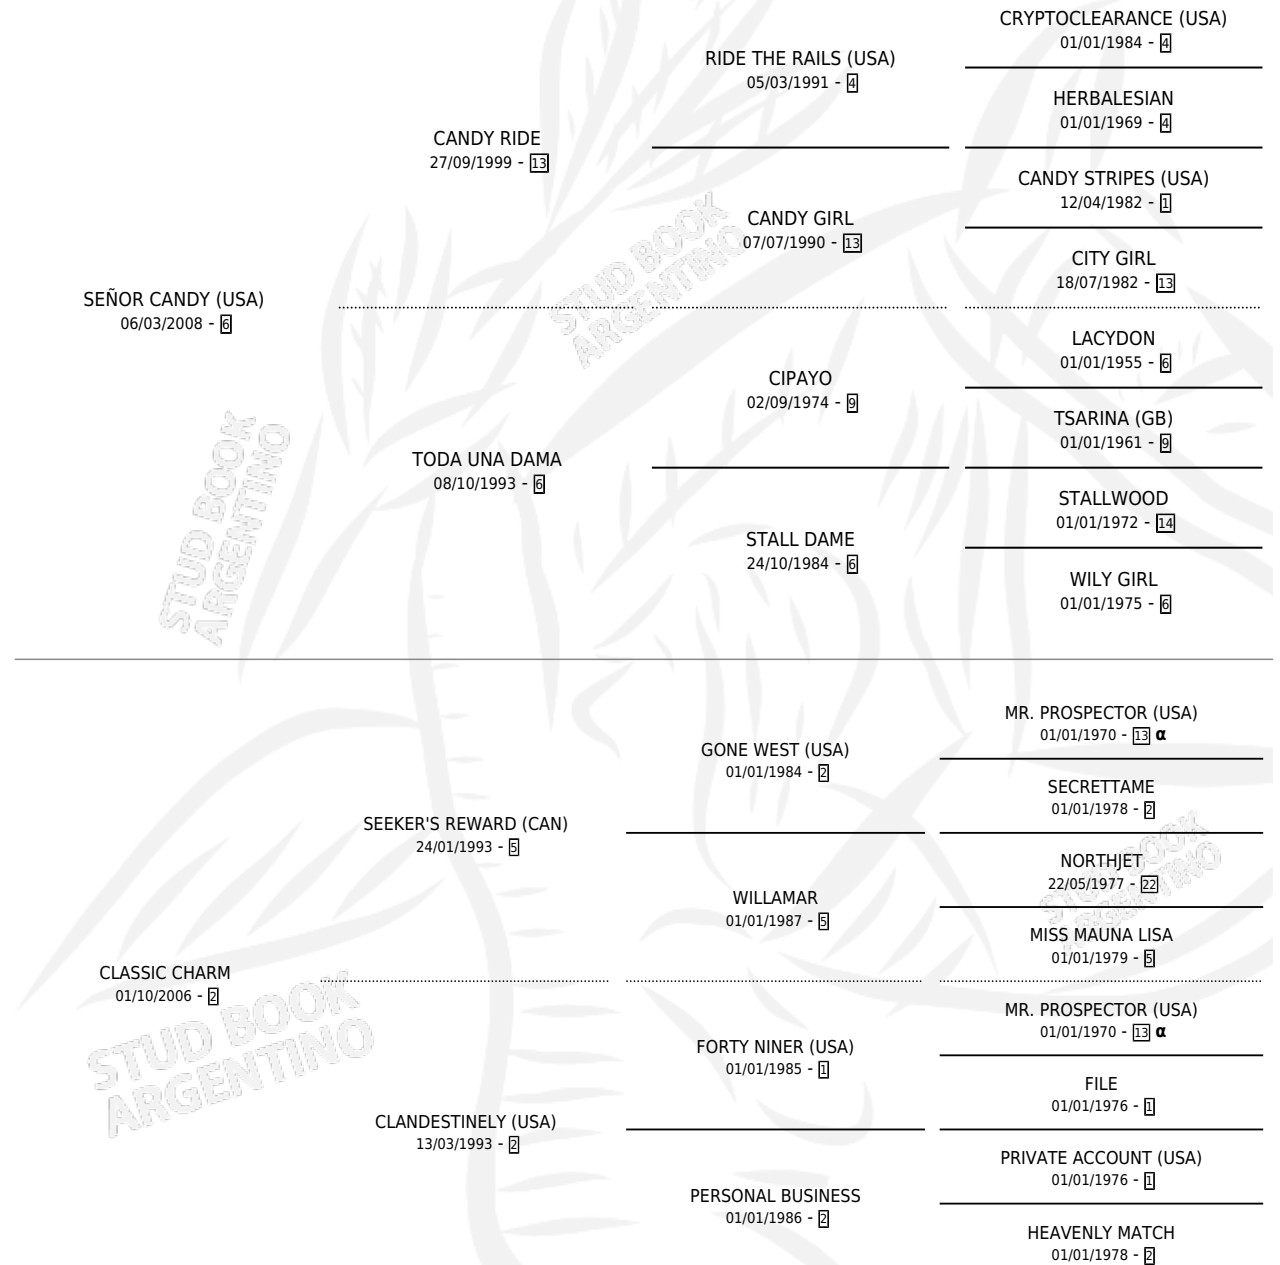

CANDY CORONA

por SEÑOR CANDY (USA) y CLASSIC CHARM por
SEEKER'S REWARD (CAN)

Argentina · Hembra · Zaino · SP · 23/08/2023
Familia 2-s · Volumen 45

ESTADO

TIPIFICACIÓN SANGUÍNEA	X
TIPIFICACIÓN POR ADN	X
PASAPORTE	X
IDENTIFICACIÓN POR MICROCHIP	X
REPRODUCTOR	X

Lugar de nacimiento: Vikeda
Criador: Vikeda S.R.L.

PEDIGREE

INBREEDING : α

CANDY CORONA

Datos oficiales del Stud Book Argentino

Documento generado el 04/05/2026

studbook.org.ar