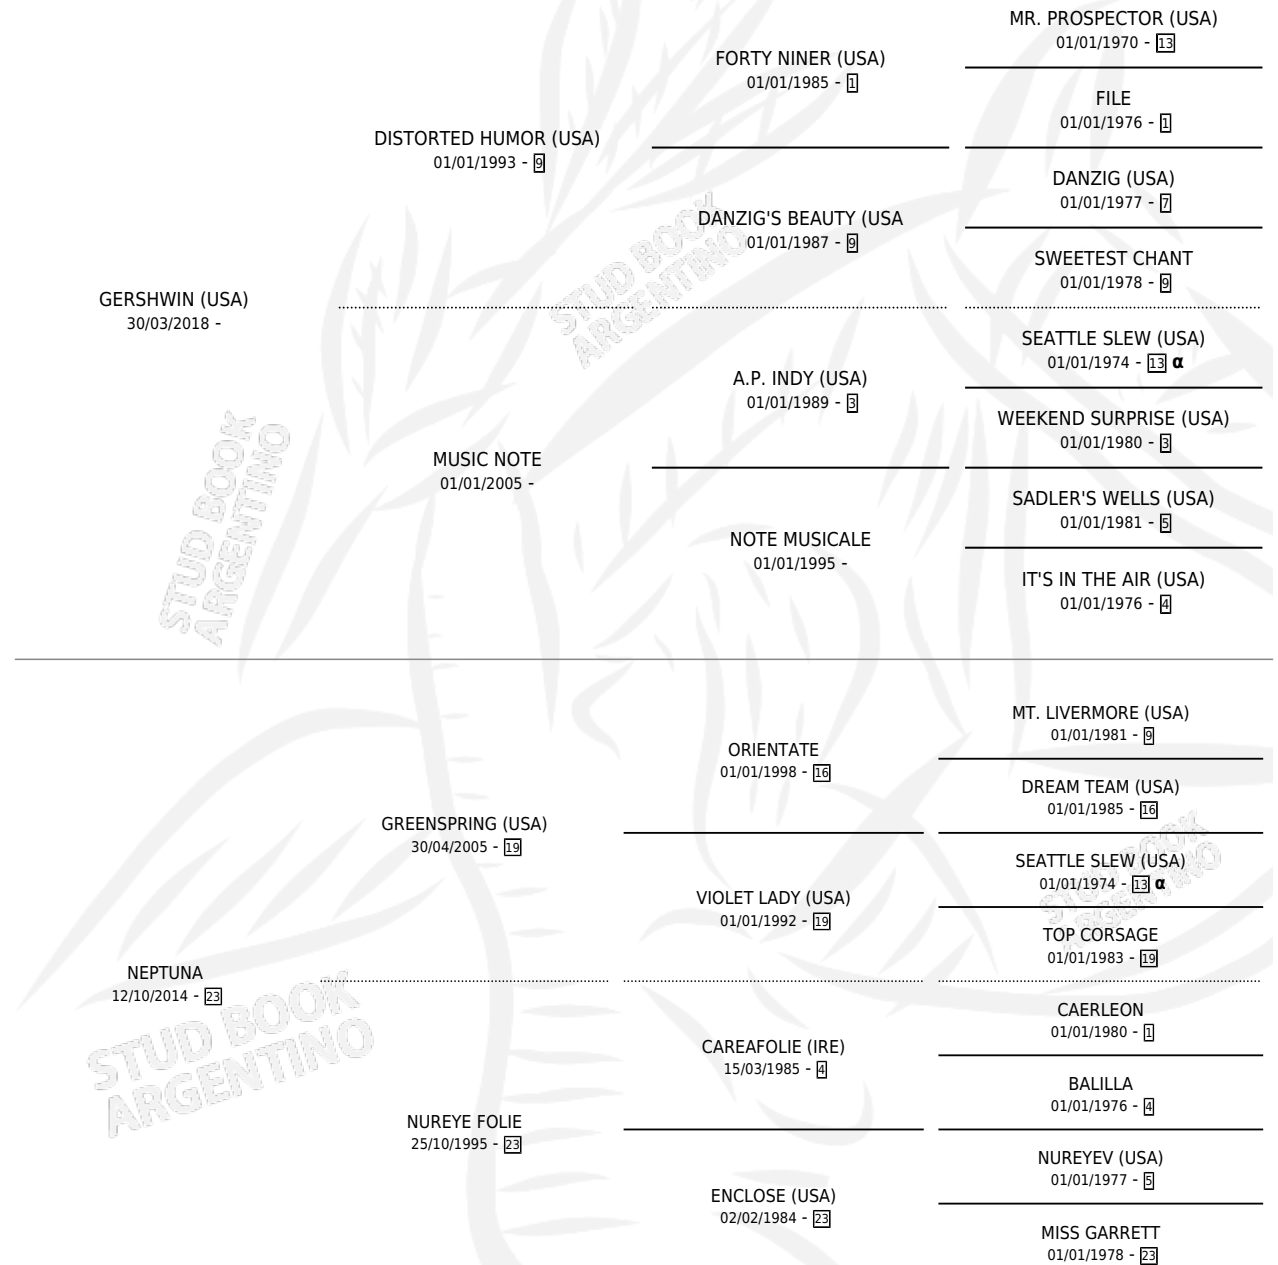

NEPTUNO WIN

por **GERSHWIN (USA)** y **NEPTUNA** por **GREENSPRING (USA)**

Argentina · Macho · Alazan · SP · 21/07/2023
Familia 23-b · Volumen 45

ESTADO

TIPIFICACIÓN SANGUÍNEA	X
TIPIFICACIÓN POR ADN	✓
PASAPORTE	✓
IDENTIFICACIÓN POR MICROCHIP	✓
REPRODUCTOR	X

Lugar de nacimiento: Vikeda
Criador: Vikeda S.R.L.

PEDIGREE

INBREEDING : α

EXPORTACIÓN / IMPORTACIÓN

FECHA	MOVIMIENTO	PAÍS
21/01/2026	EXPORTADO	URUGUAY

NEPTUNO WIN

Datos oficiales del Stud Book Argentino

Documento generado el 09/05/2026