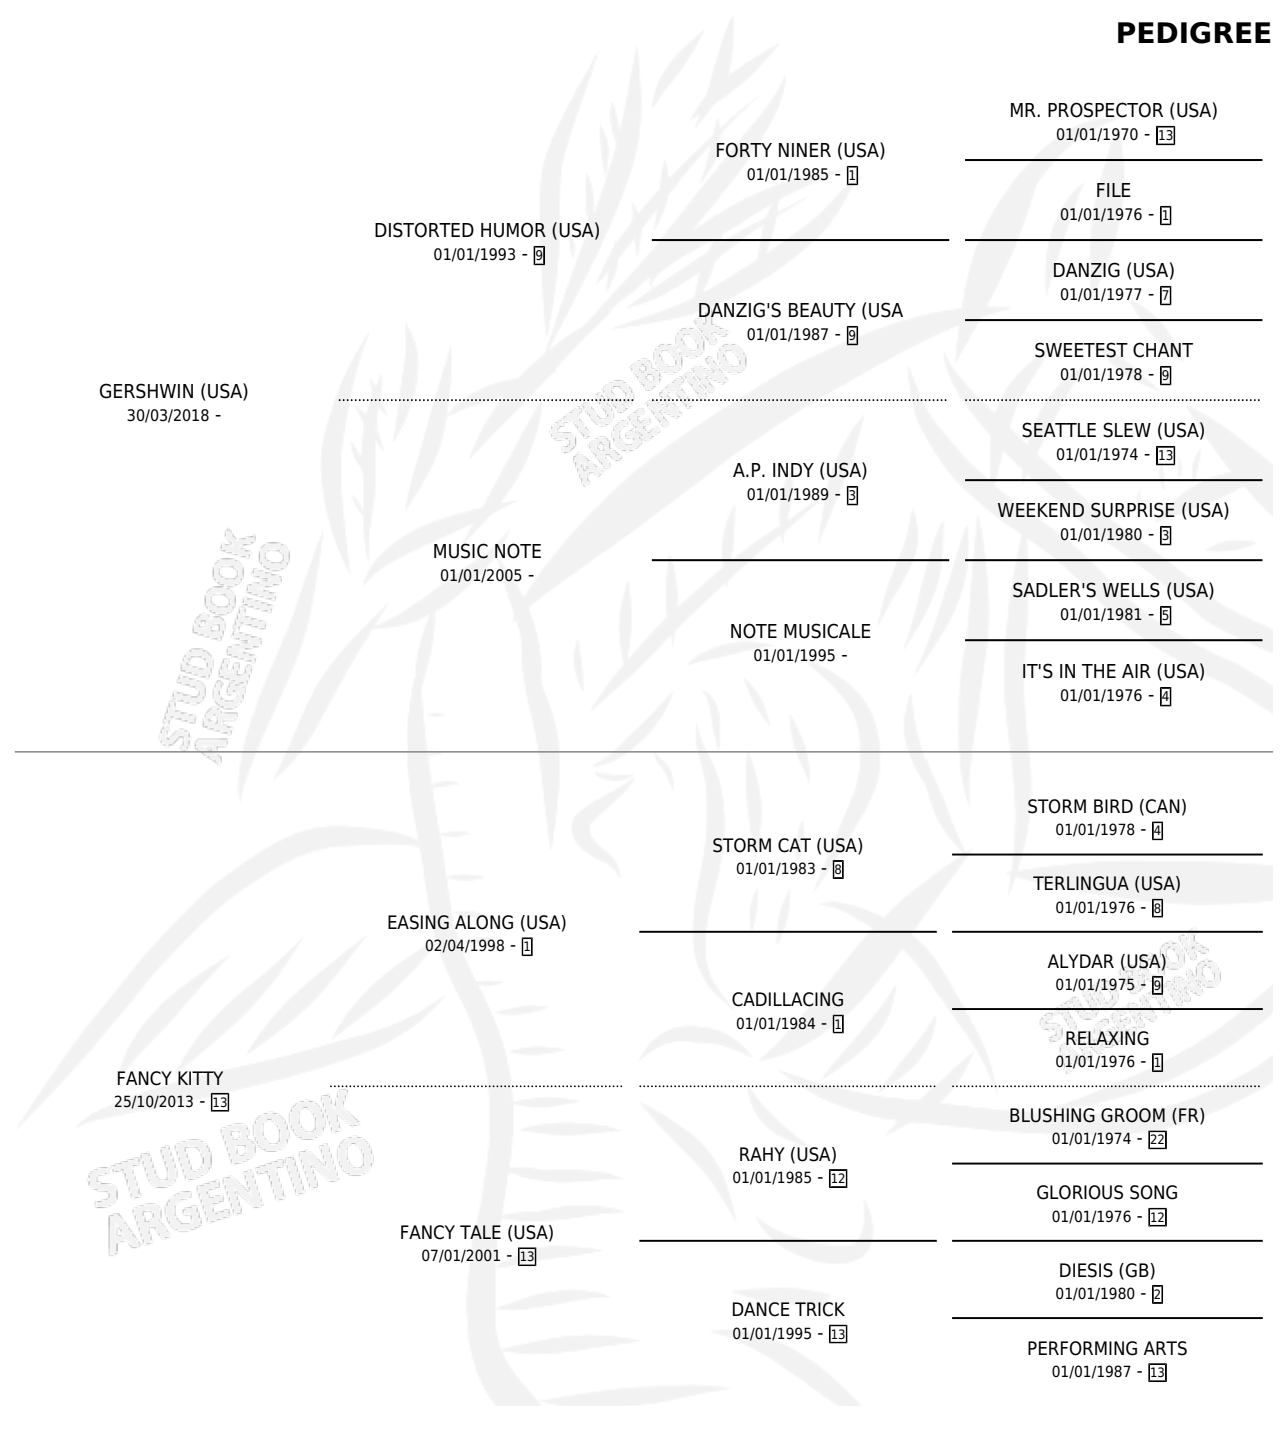

FLETCHER

por **GERSHWIN (USA)** y **FANCY KITTY** por **EASING ALONG (USA)**

Argentina · Macho · Zaino · SP · 26/07/2023
Familia 13-e · Volumen 45

ESTADO

TIPIFICACIÓN SANGUÍNEA	X
TIPIFICACIÓN POR ADN	✓
PASAPORTE	✓
IDENTIFICACIÓN POR MICROCHIP	✓
REPRODUCTOR	X

Lugar de nacimiento: La Pasion
Criador: La Pasion

PEDIGREE

CAMPAÑA

Solo carreras oficiales de Argentina

POR EDAD

EDAD	CC	1°	2°	3°	4°	5°	NP	CLC	CLG	CLCG1	CLGG1	IMPORTE	GANANCIA / CC
2 AÑOS	1	0	1	0	0	0	0	0	0	0	0	\$2,380,000	\$2,380,000
TOTALES	1	0	1	0	0	0	0	0	0	0	0	\$2,380,000	\$2,380,000
%		0.0%	100%	0.0%	0.0%	0.0%	0.0%	0.0%	0.0%	0.0%	0.0%		