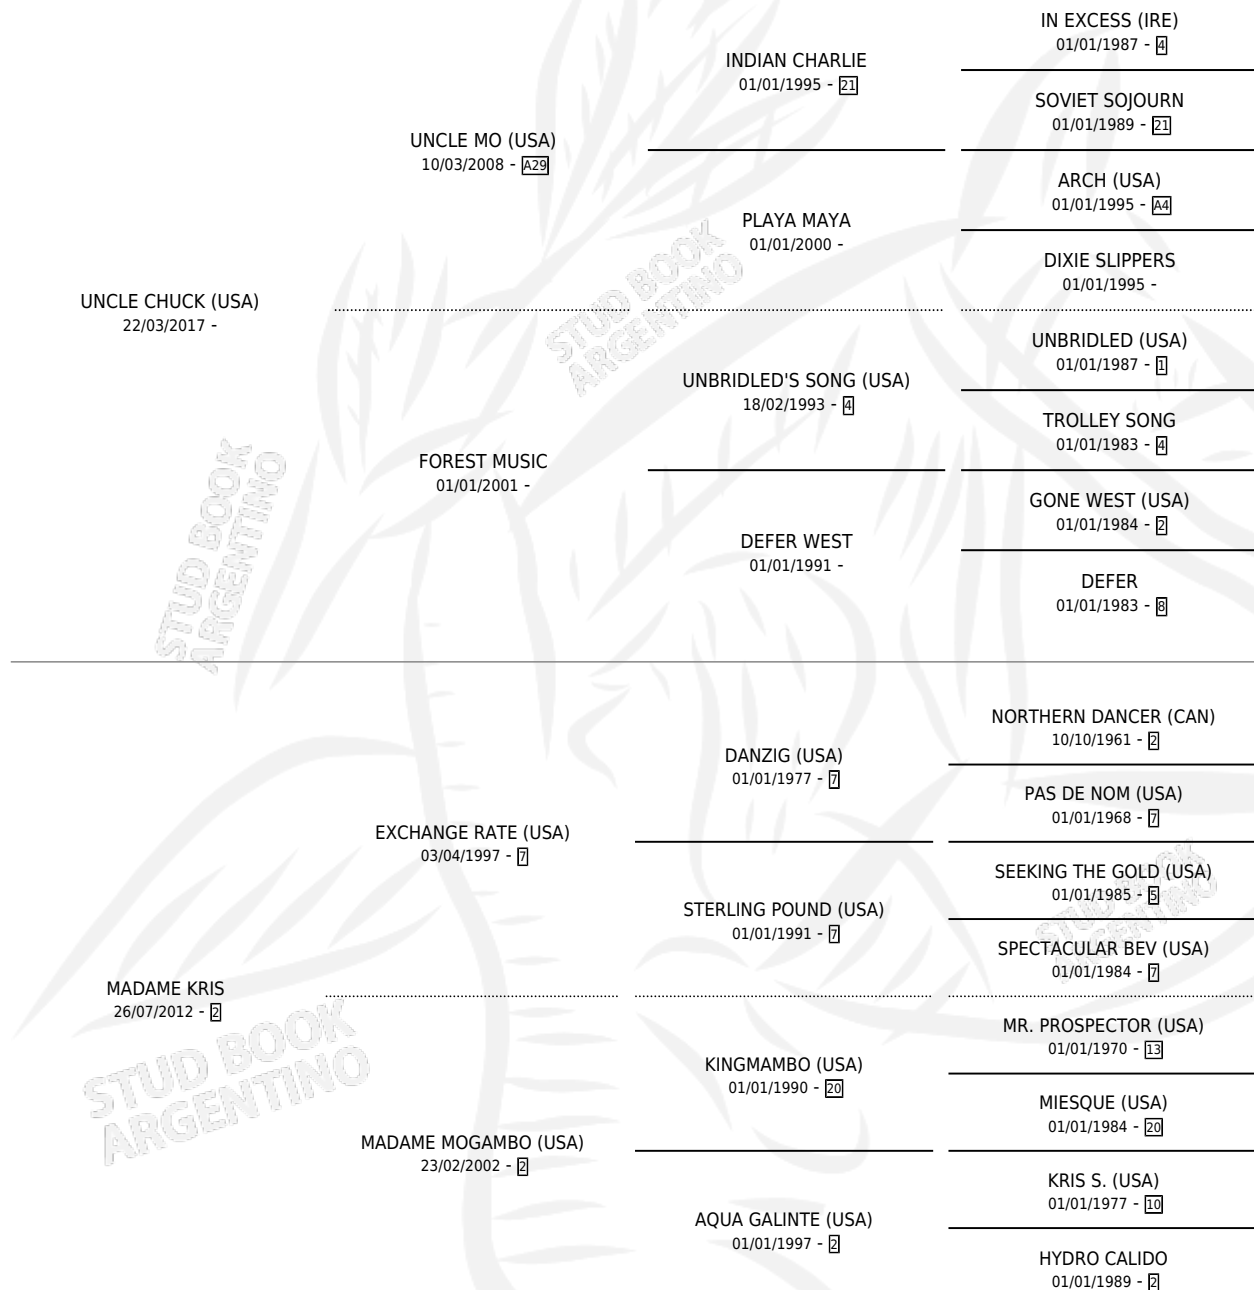

LUDO TOTEM

por **UNCLE CHUCK (USA)** y **MADAME KRIS** por **EXCHANGE RATE (USA)**

Argentina · Macho · Zaino · SP · 05/08/2023
Familia 2-d · Volumen 45

ESTADO

TIPIFICACIÓN SANGUÍNEA	X
TIPIFICACIÓN POR ADN	✓
PASAPORTE	✓
IDENTIFICACIÓN POR MICROCHIP	✓
REPRODUCTOR	X

Lugar de nacimiento: Santa Ines
Criador: Santa Ines

PEDIGREE

LUDO TOTEM

Datos oficiales del Stud Book Argentino

Documento generado el 11/05/2026

studbook.org.ar