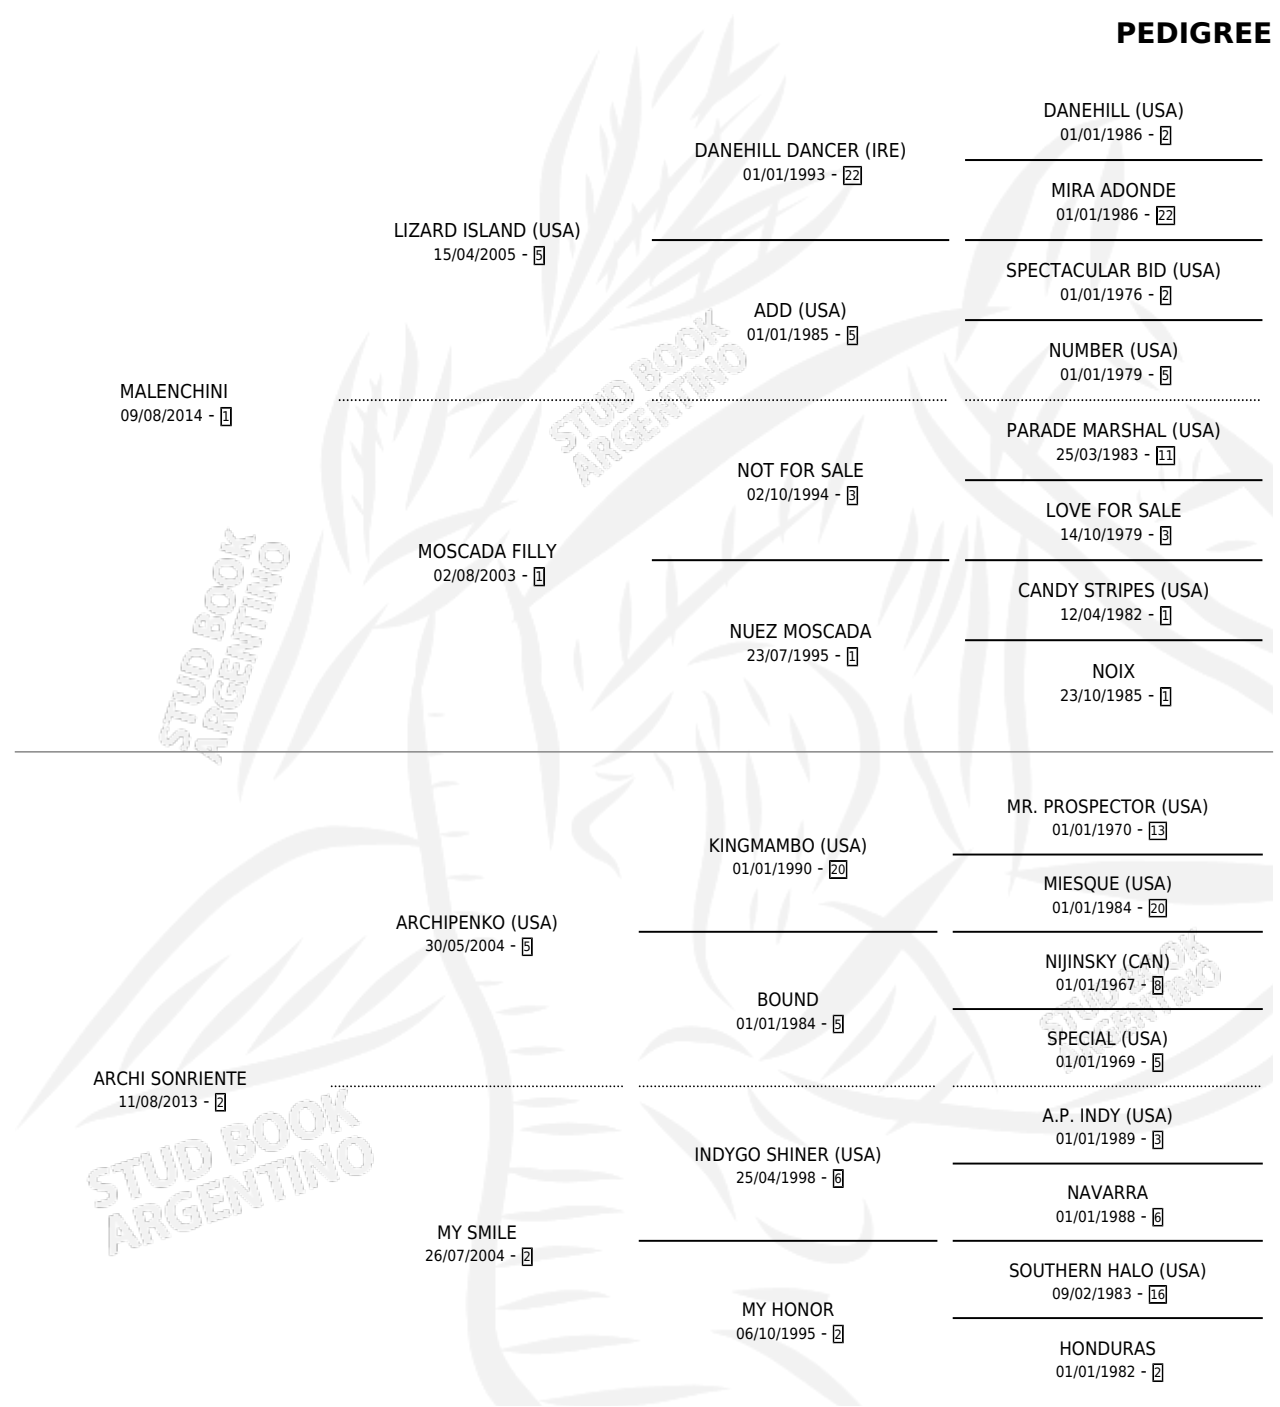

EL SIMPATICO

por MALENCHINI y ARCHI SONRIENTE por ARCHIPENKO (USA)

Argentina · Macho · Alazan · SP · 28/08/2023
Familia 2-n · Volumen 45

ESTADO

TIPIFICACIÓN SANGUÍNEA	X
TIPIFICACIÓN POR ADN	✓
PASAPORTE	✓
IDENTIFICACIÓN POR MICROCHIP	✓
REPRODUCTOR	X

Lugar de nacimiento: Masama
Criador: Masama

PEDIGREE

CAMPAÑA

Solo carreras oficiales de Argentina

POR EDAD

EDAD	CC	1°	2°	3°	4°	5°	NP	CLC	CLG	CLCG1	CLGG1	IMPORTE	GANANCIA / CC
2 AÑOS	1	0	0	0	0	0	1	0	0	0	0	\$298,200	\$298,200
TOTALES	1	0	0	0	0	0	1	0	0	0	0	\$298,200	\$298,200
%		0.0%	0.0%	0.0%	0.0%	0.0%	100%	0.0%	0.0%	0.0%	0.0%		