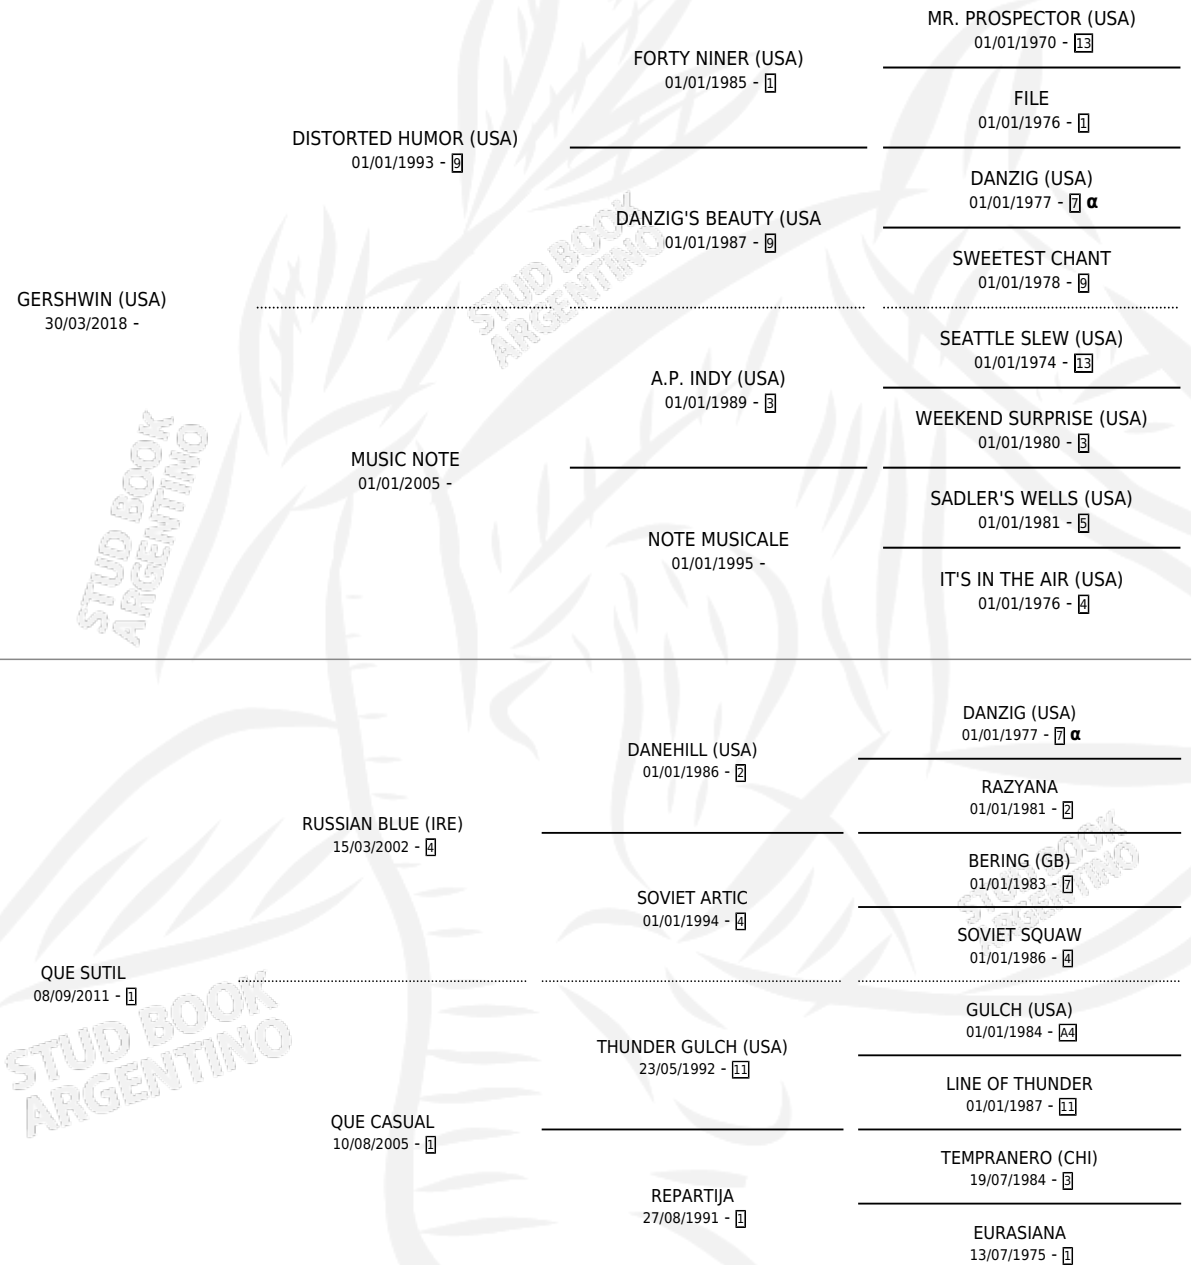

QUE LANZADO

por **GERSHWIN (USA)** y **QUE SUTIL** por **RUSSIAN BLUE (IRE)**

Argentina · Macho · Zaino · SP · 24/08/2023
Familia 1-n · Volumen 45

ESTADO

TIPIFICACIÓN SANGUÍNEA	X
TIPIFICACIÓN POR ADN	✓
PASAPORTE	✓
IDENTIFICACIÓN POR MICROCHIP	✓
REPRODUCTOR	X

Lugar de nacimiento: Nimanor
Criador: Oribe Barran Gabriel

PEDIGREE

INBREEDING : α

QUE LANZADO

Datos oficiales del Stud Book Argentino

Documento generado el 02/05/2026

studbook.org.ar