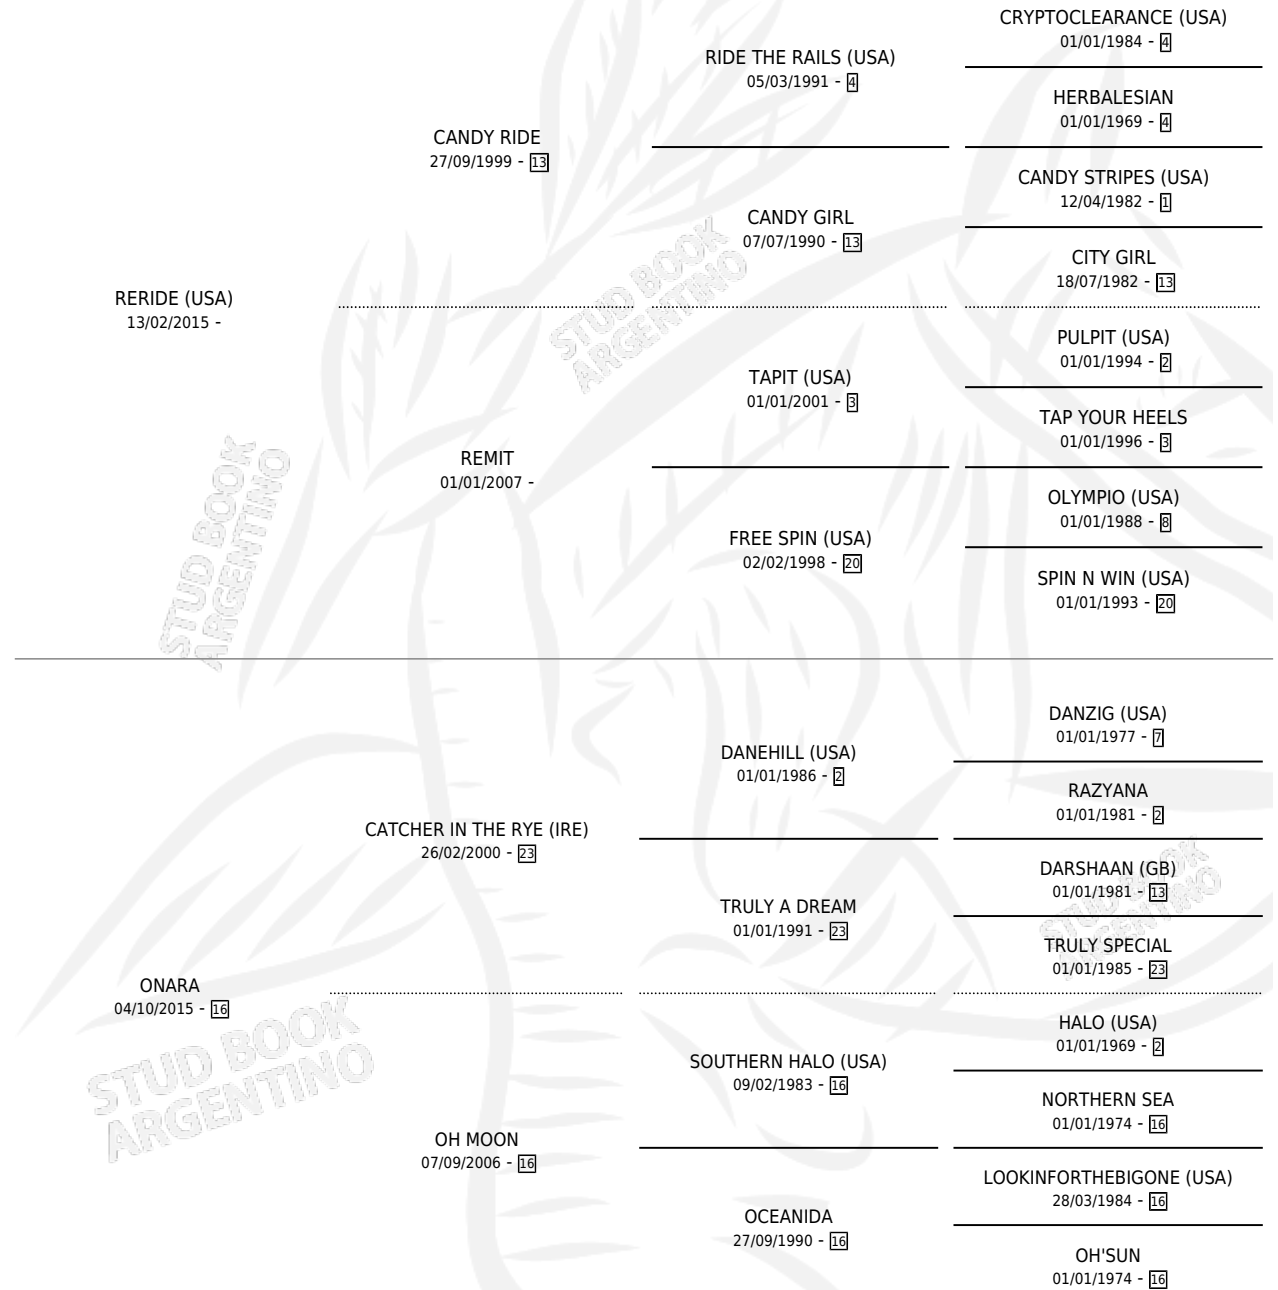

ADELE'S RIDE

por RERIDE (USA) y ONARA por CATCHER IN THE RYE (IRE)

Argentina · Hembra · Zaino · SP · 26/08/2023
Familia 16-d · Volumen 45

ESTADO

| | |
|------------------------------|---|
| TIPIFICACIÓN SANGUÍNEA | X |
| TIPIFICACIÓN POR ADN | ✓ |
| PASAPORTE | ✓ |
| IDENTIFICACIÓN POR MICROCHIP | ✓ |
| REPRODUCTOR | X |

Lugar de nacimiento: La Mission Robles
Criador: Haras La Leonor Junin S.A.S.

PEDIGREE

ADELE'S RIDE

Datos oficiales del Stud Book Argentino

Documento generado el 25/04/2026

studbook.org.ar