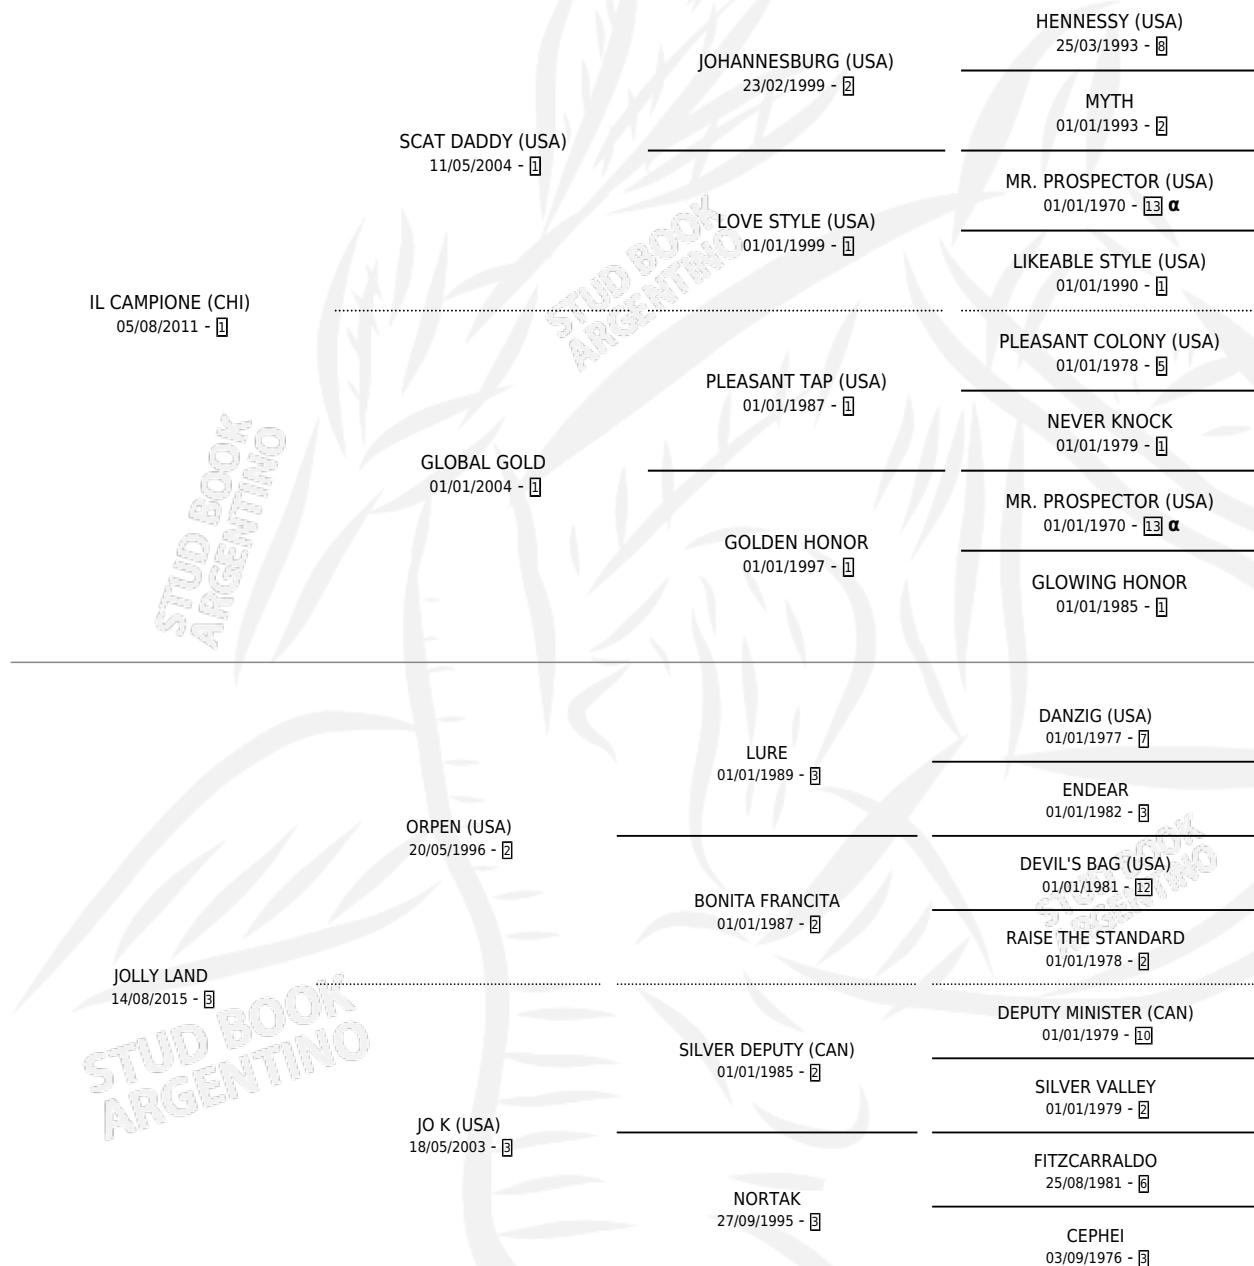

JOLLY CAMPIONE

por IL CAMPIONE (CHI) y JOLLY LAND por ORPEN (USA)

Argentina · Hembra · Zaino · SP · 24/08/2023
Familia 3-o · Volumen 45

ESTADO

TIPIFICACIÓN SANGUÍNEA	X
TIPIFICACIÓN POR ADN	✓
PASAPORTE	✓
IDENTIFICACIÓN POR MICROCHIP	✓
REPRODUCTOR	X

Lugar de nacimiento: Orilla Del Monte

Criador: Orilla Del Monte

PEDIGREE

INBREEDING : α

JOLLY CAMPIONE

Datos oficiales del Stud Book Argentino

Documento generado el 12/06/2026

studbook.org.ar