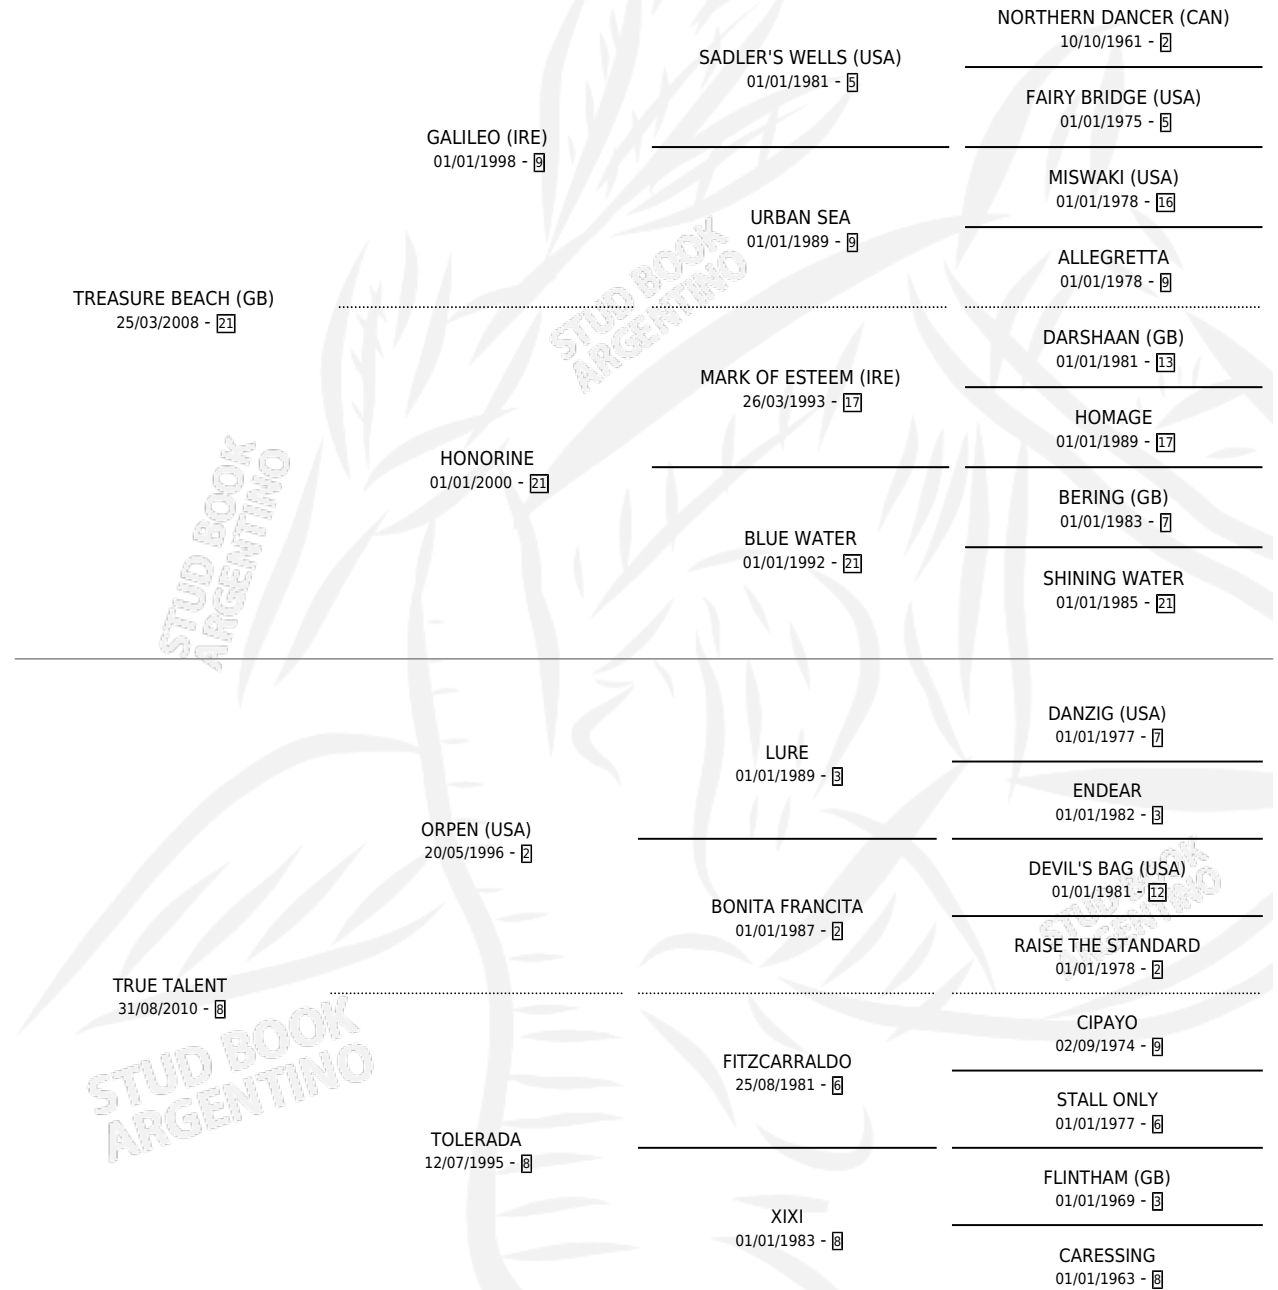

TEST ONE

por **TREASURE BEACH (GB)** y **TRUE TALENT** por **ORPEN (USA)**

Argentina · Hembra · Zaino Doradillo · SP · 19/08/2023
Familia 8-j · Volumen 45

ESTADO

TIPIFICACIÓN SANGUÍNEA	X
TIPIFICACIÓN POR ADN	✓
PASAPORTE	✓
IDENTIFICACIÓN POR MICROCHIP	✓
REPRODUCTOR	X

Lugar de nacimiento: Orilla Del Monte

Criador: Orilla Del Monte

PEDIGREE

TEST ONE

Datos oficiales del Stud Book Argentino

Documento generado el 11/06/2026

studbook.org.ar