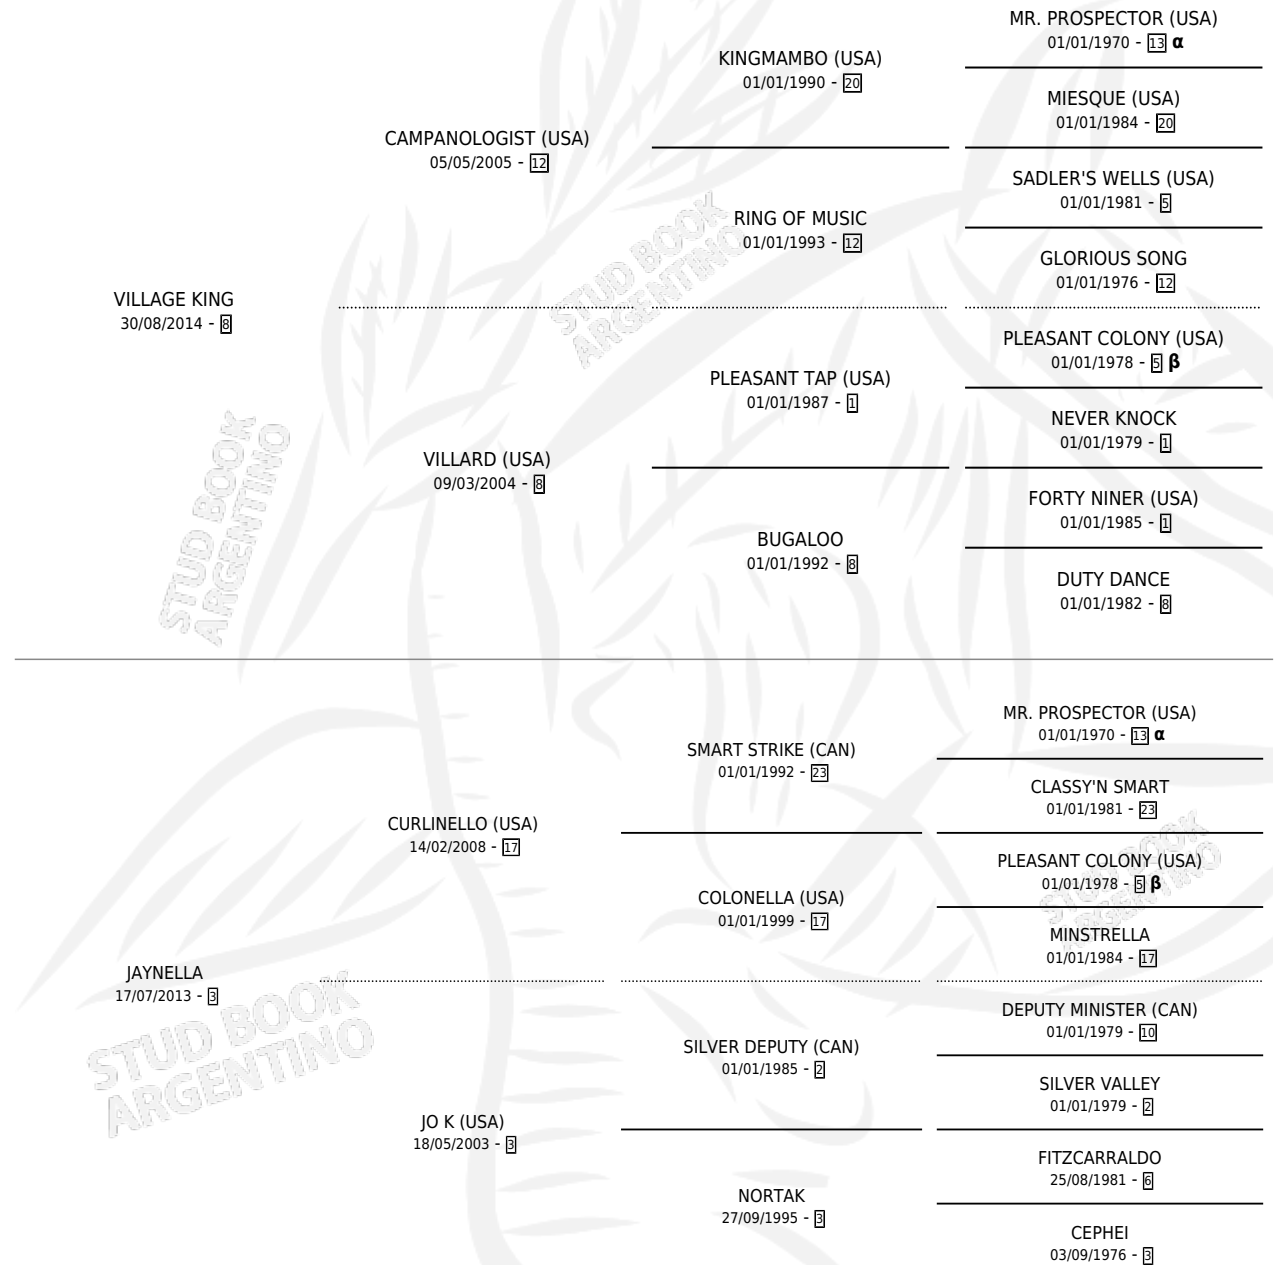

JAY PIECE

por VILLAGE KING y JAYNELLA por CURLINELLO (USA)

Argentina · Macho · Alazan · SP · 20/08/2023
Familia 3-o · Volumen 45

ESTADO

TIPIFICACIÓN SANGUÍNEA	X
TIPIFICACIÓN POR ADN	✓
PASAPORTE	✓
IDENTIFICACIÓN POR MICROCHIP	✓
REPRODUCTOR	X

Lugar de nacimiento: Orilla Del Monte

Criador: Orilla Del Monte

PEDIGREE

INBREEDING : α, β

JAY PIECE

Datos oficiales del Stud Book Argentino

Documento generado el 29/04/2026

studbook.org.ar