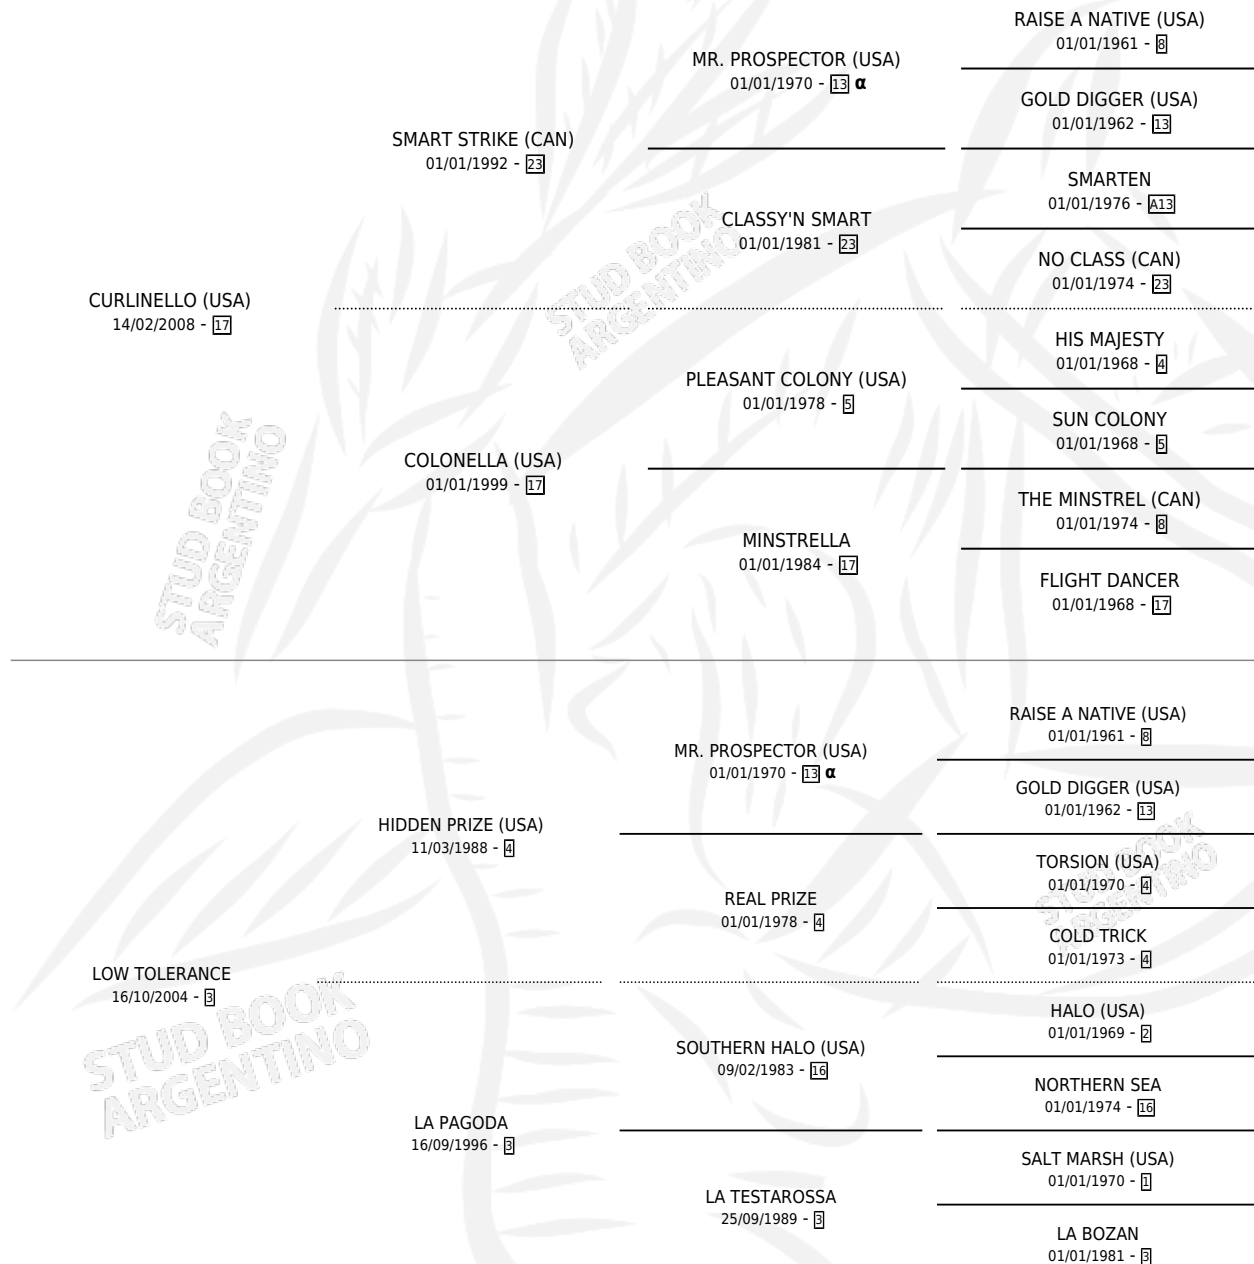

LOW CURL

por **CURLINELLO (USA)** y **LOW TOLERANCE** por **HIDDEN PRIZE (USA)**

Argentina · Hembra · Alazan · SP · 16/08/2023
Familia 3-h · Volumen 45

ESTADO

TIPIFICACIÓN SANGUÍNEA	X
TIPIFICACIÓN POR ADN	✓
PASAPORTE	X
IDENTIFICACIÓN POR MICROCHIP	✓
REPRODUCTOR	X

Lugar de nacimiento: Orilla Del Monte

Criador: Orilla Del Monte

PEDIGREE

INBREEDING : α

LOW CURL

Datos oficiales del Stud Book Argentino

Documento generado el 04/05/2026

studbook.org.ar