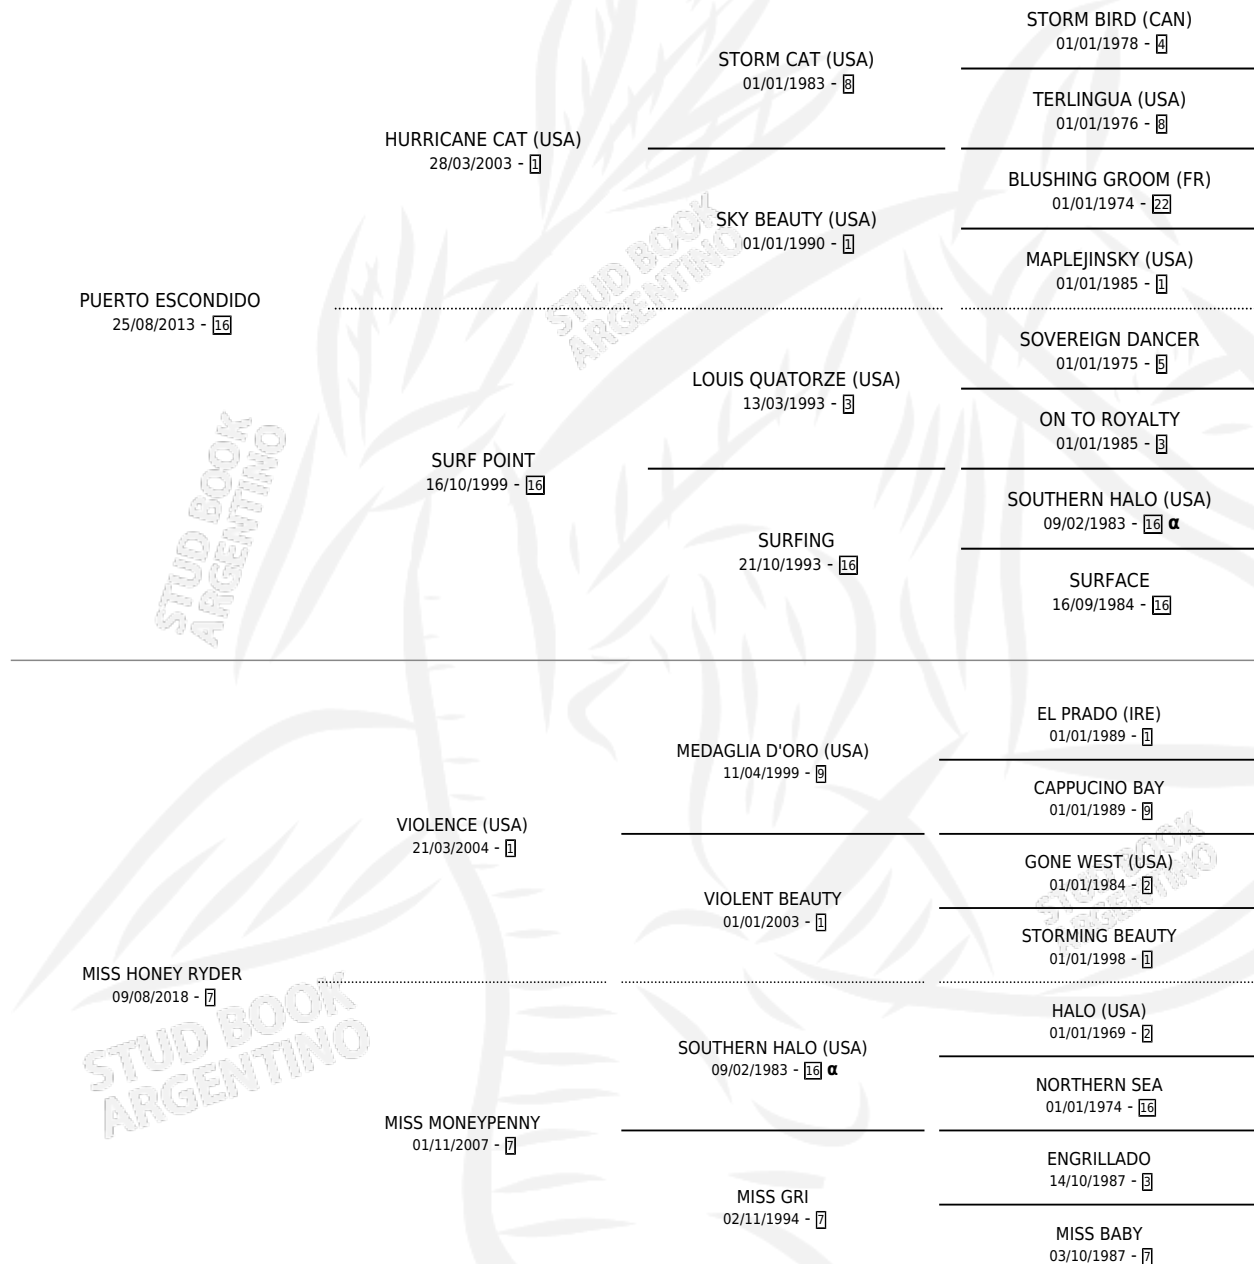

NATALIE TEEGER

por **PUERTO ESCONDIDO** y **MISS HONEY RYDER** por **VIOLENCE (USA)**

Argentina · Hembra · Zaino · SP · 14/07/2023
Familia 7 · Volumen 45

ESTADO

TIPIFICACIÓN SANGUÍNEA	X
TIPIFICACIÓN POR ADN	X
PASAPORTE	X
IDENTIFICACIÓN POR MICROCHIP	✓
REPRODUCTOR	X

Lugar de nacimiento: Chenaut
Criador: El Angel De Venecia S.R.L.

PEDIGREE

INBREEDING : α

NATALIE TEEGER

Datos oficiales del Stud Book Argentino

Documento generado el 08/05/2026

studbook.org.ar