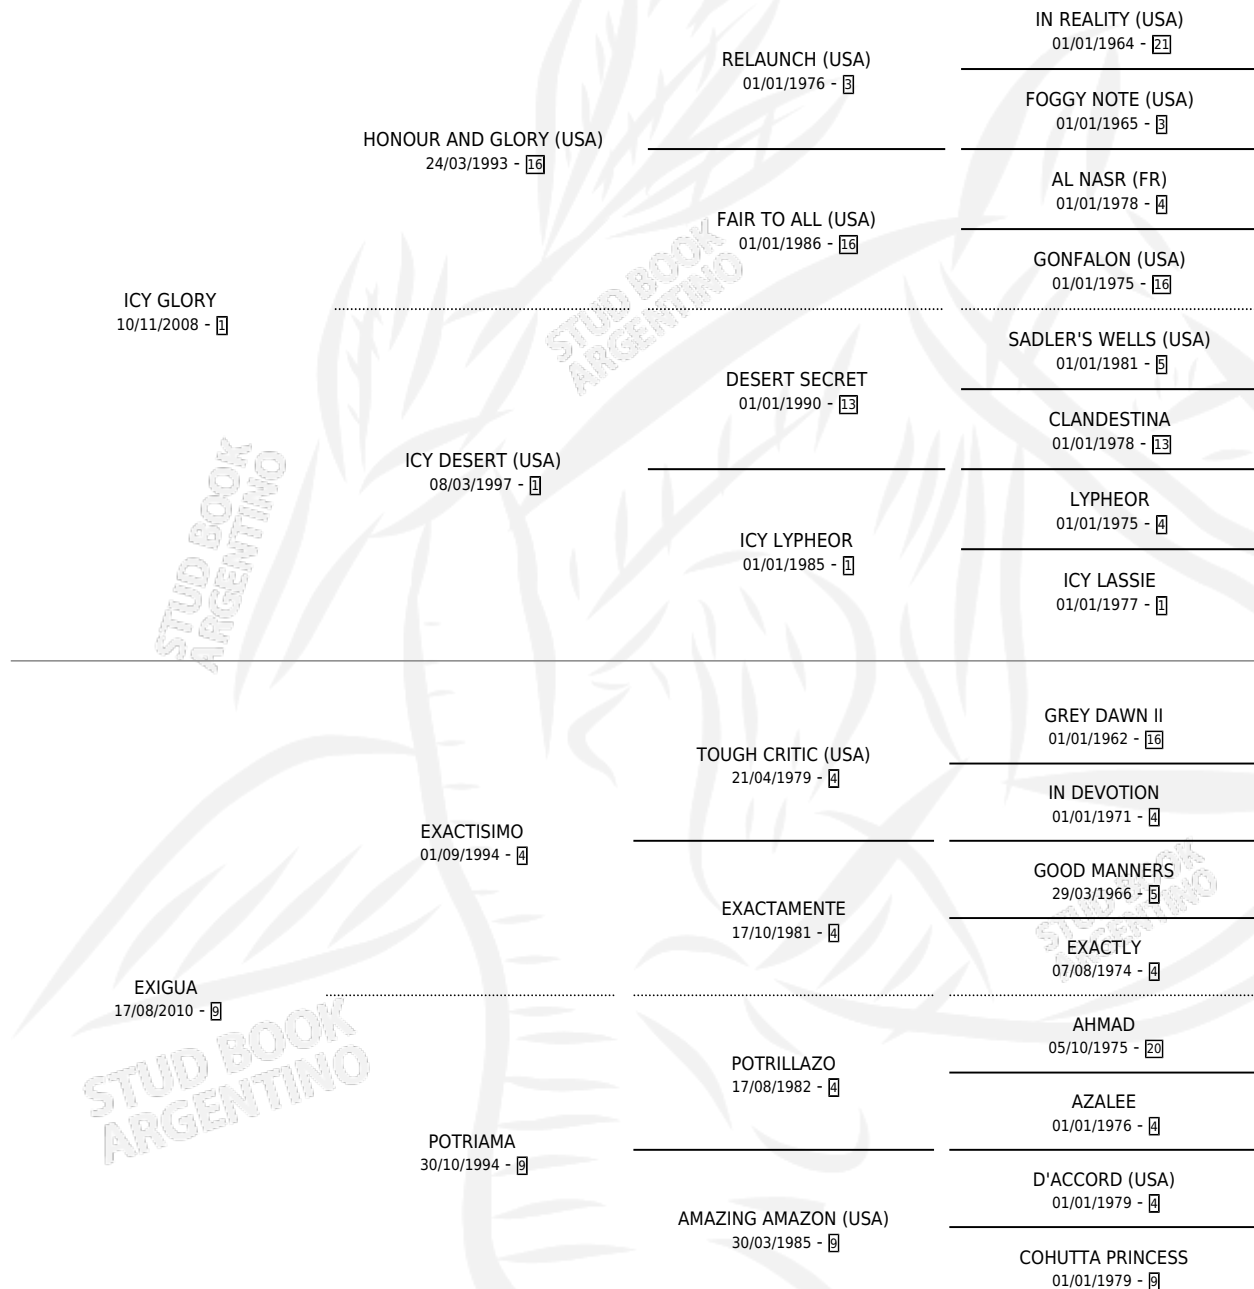

ICY BRUJO

por ICY GLORY y EXIGUA por EXACTISIMO

Argentina · Macho · Zaino · SP · 25/08/2023
Familia 9-f · Volumen 45

ESTADO

| | |
|------------------------------|---|
| TIPIFICACIÓN SANGUÍNEA | X |
| TIPIFICACIÓN POR ADN | ✓ |
| PASAPORTE | X |
| IDENTIFICACIÓN POR MICROCHIP | ✓ |
| REPRODUCTOR | X |

Lugar de nacimiento: El Entrevero

Criador: El Entrevero

PEDIGREE

ICY BRUJO

Datos oficiales del Stud Book Argentino

Documento generado el 06/05/2026

studbook.org.ar