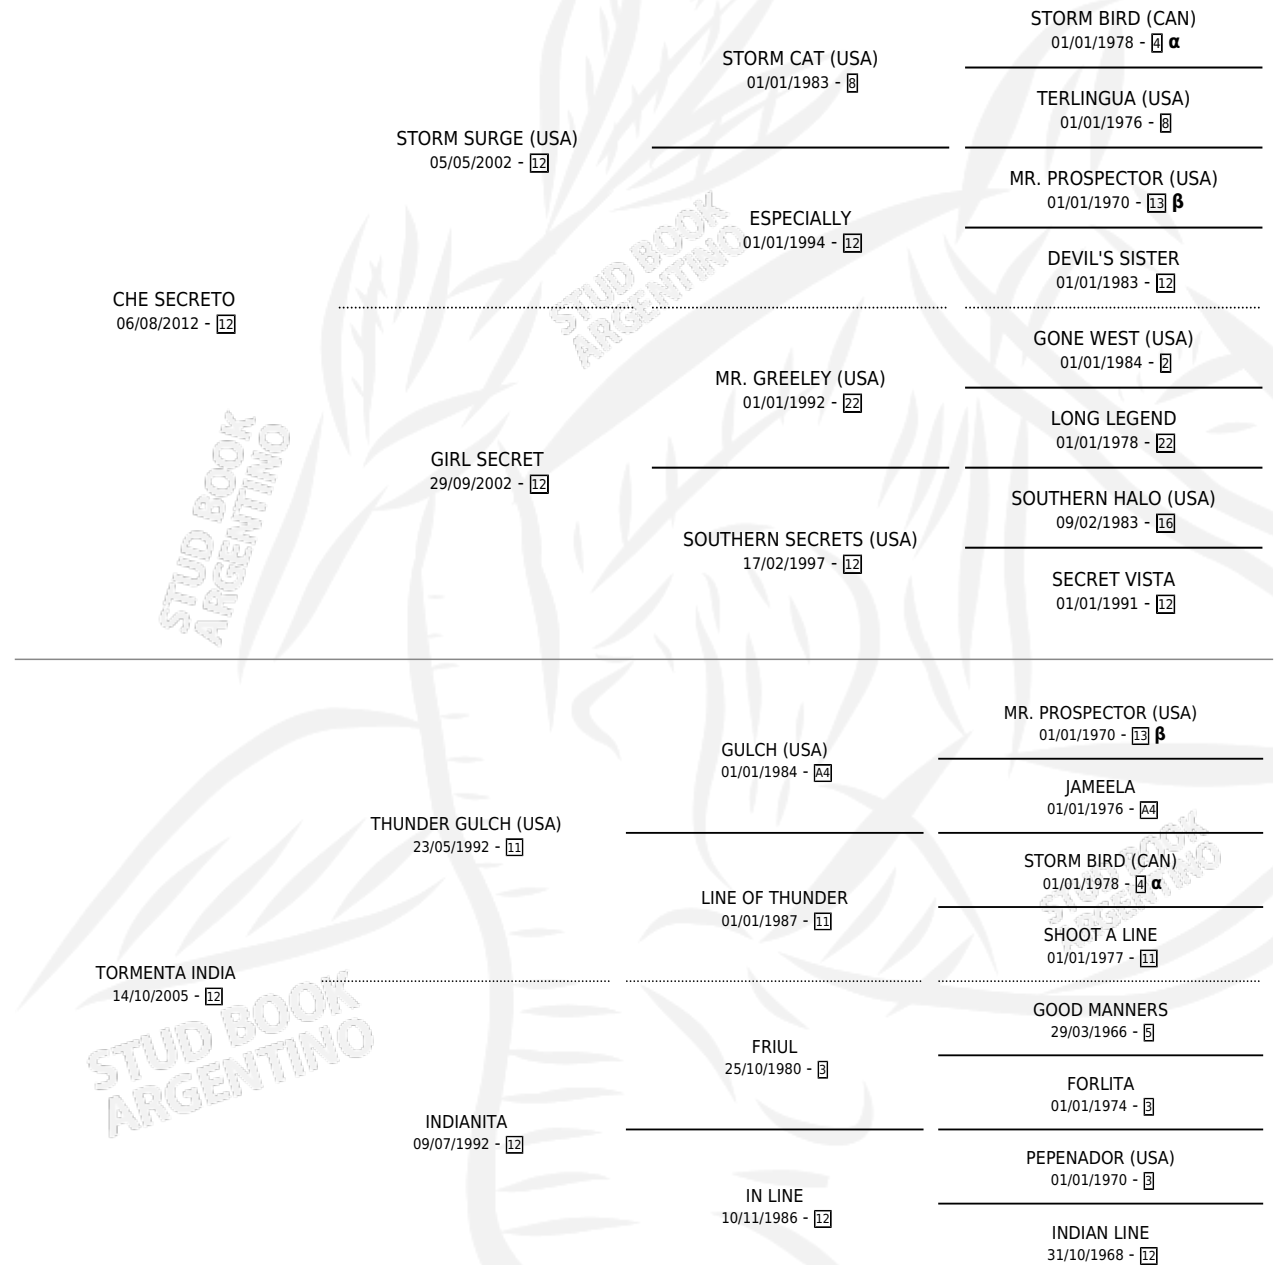

RIO TORMENTOSO

por CHE SECRETO y TORMENTA INDIA por THUNDER
GULCH (USA)

Argentina · Macho · Alazan · SP · 30/08/2023
Familia 12-d · Volumen 45

ESTADO

TIPIFICACIÓN SANGUÍNEA	X
TIPIFICACIÓN POR ADN	✓
PASAPORTE	✓
IDENTIFICACIÓN POR MICROCHIP	✓
REPRODUCTOR	X

Lugar de nacimiento: Costa Del Rio

Criador: Costa Del Rio

PEDIGREE

INBREEDING : α, β

RIO TORMENTOSO

Datos oficiales del Stud Book Argentino

Documento generado el 12/05/2026

studbook.org.ar