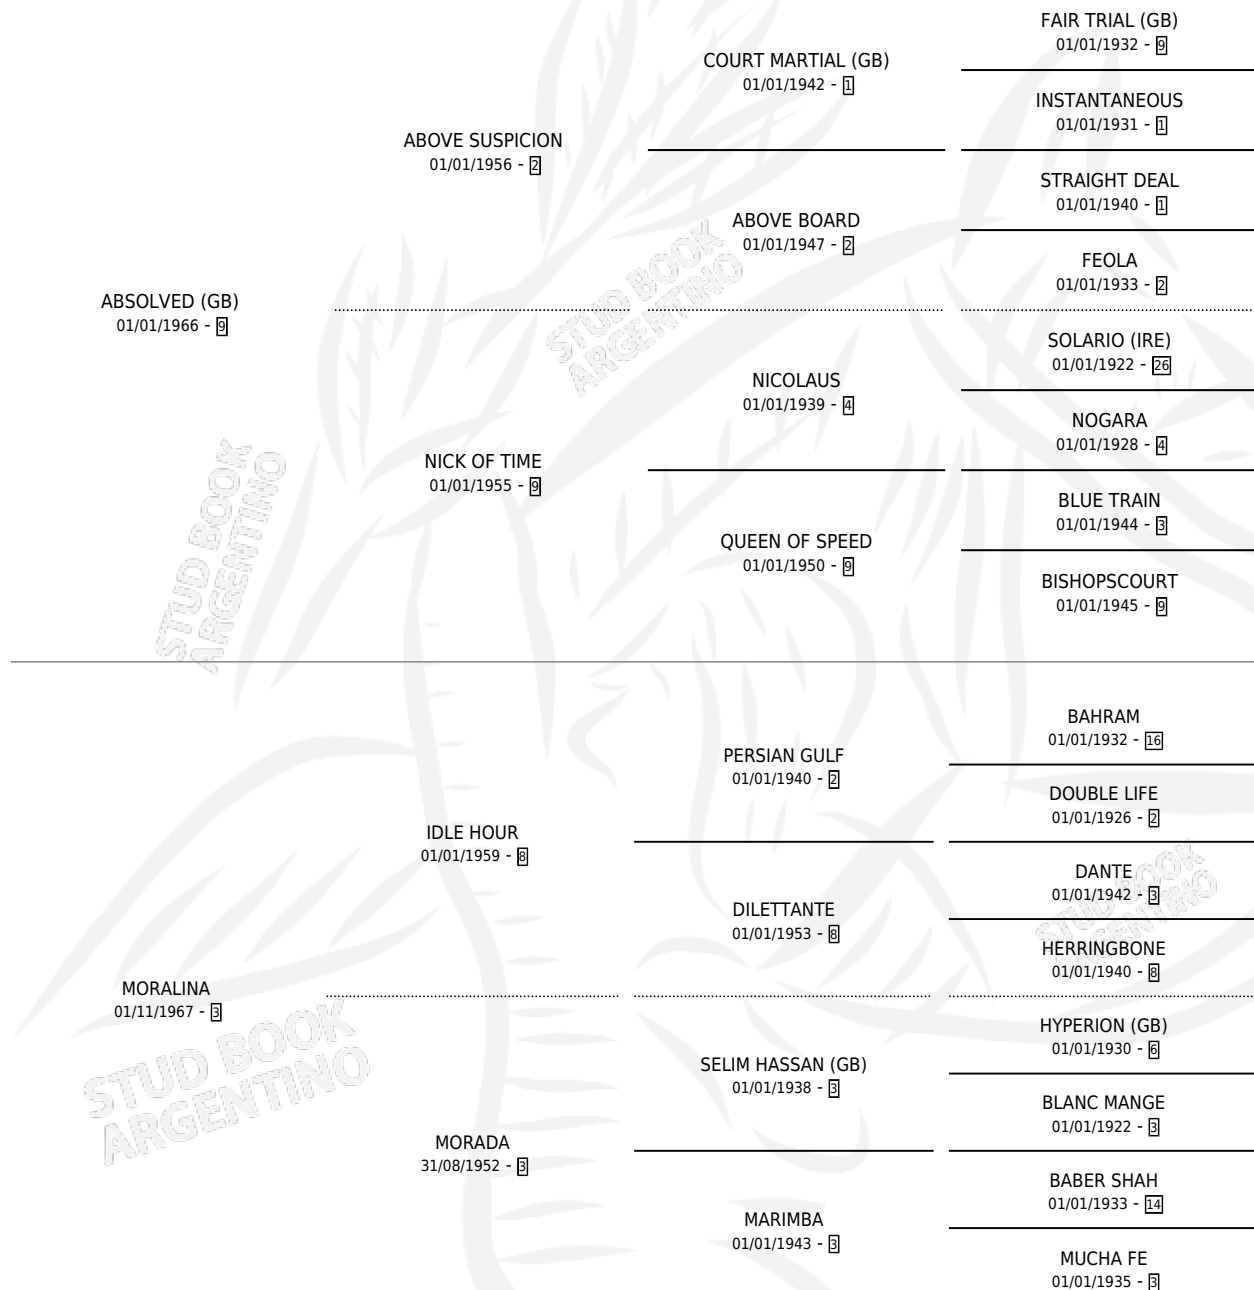

MORALITE

por **ABSOLVED (GB)** y **MORALINA** por **IDLE HOUR**

Argentina · Hembra · Zaino · SP · 22/09/1978
Familia 3-h · Volumen 30

ESTADO

TIPIFICACIÓN SANGUÍNEA	X
TIPIFICACIÓN POR ADN	X
PASAPORTE	X
IDENTIFICACIÓN POR MICROCHIP	X
REPRODUCTOR	✓

Lugar de nacimiento: Campo particular

Criador: Sin dato

~

HIJOS

	MACHOS	HEMBRAS
2 NACIERON	0	2
SIN ACTUACIONES		

PEDIGREE

S

mientos 2 / Efectividad 66.67%

PADRILLO	PRODUCTO	CRIADOR	1ER SERVICIO	ÚLTIMO SERVICIO
PETRONISI (GB)	Ø		16/11/1985	18/11/1985
MORALITE KEATO	KEMORA (H A, 13/11/1984)	LA MADRUGADA		
Datos oficiales del Stud Book Argentino INTENSIVE	INLEMORA (H Z, 03/11/1985)	SIN DATO		