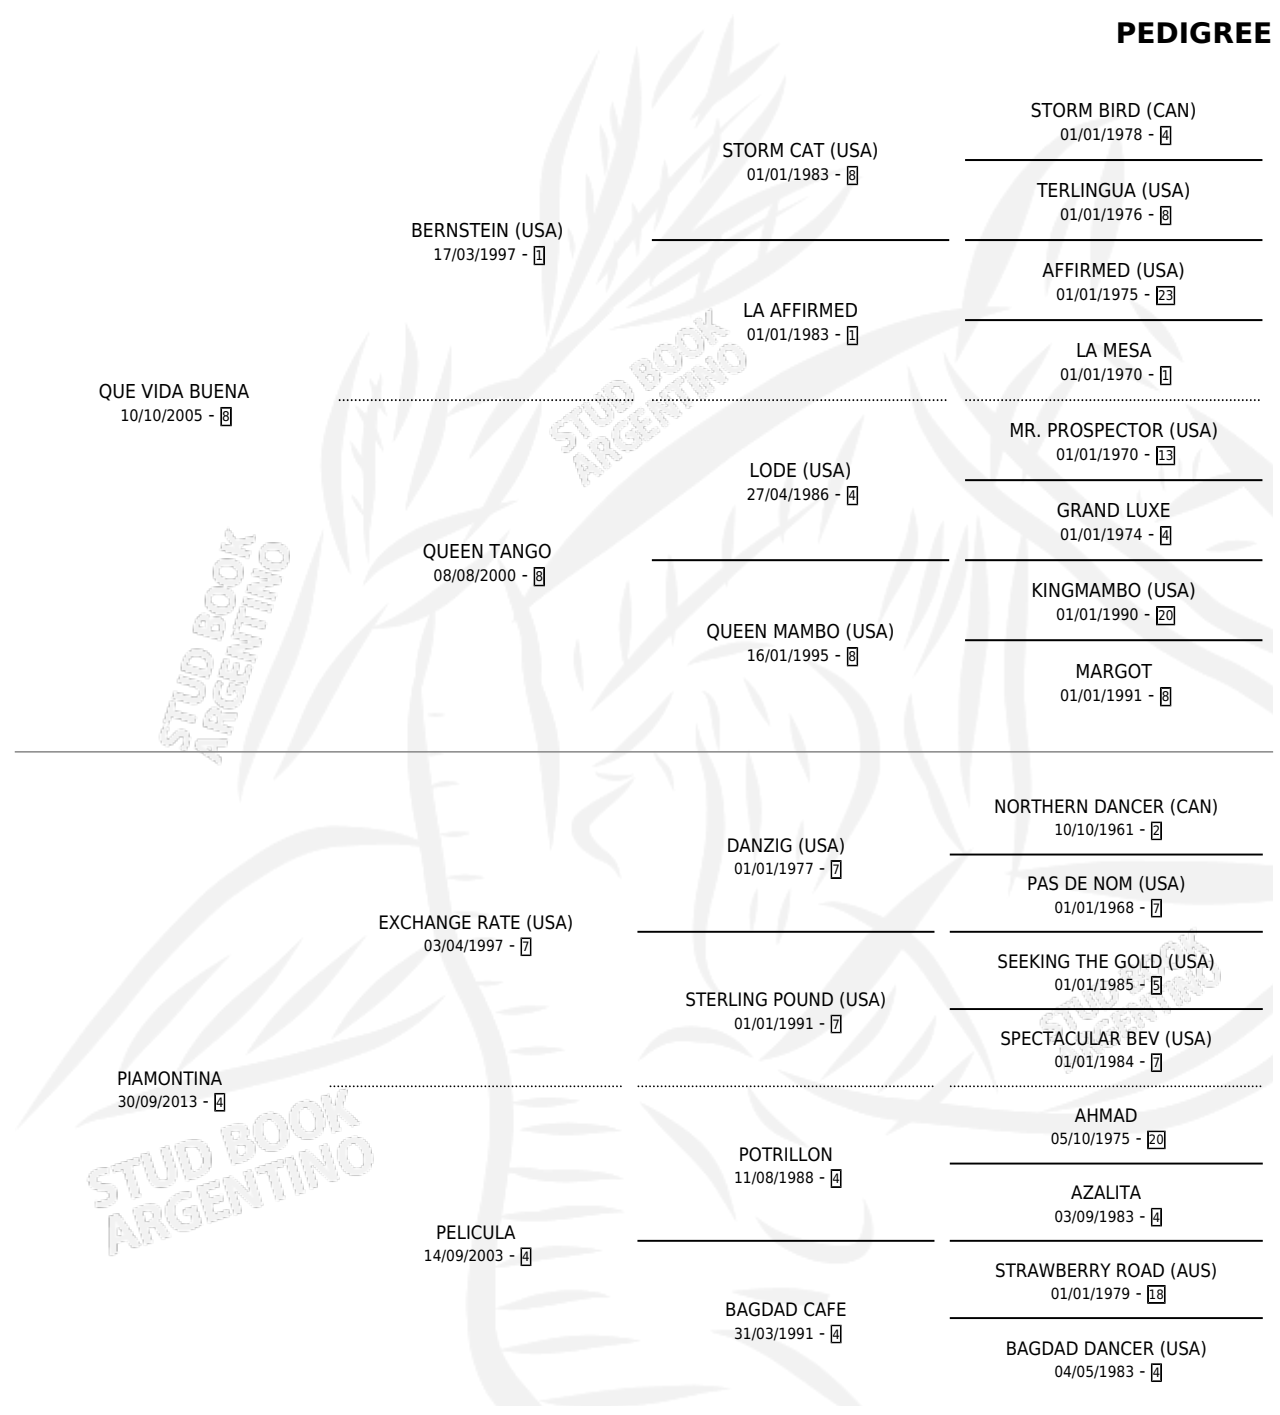

PAN Y VINO

por QUE VIDA BUENA y PIAMONTINA por EXCHANGE RATE (USA)

Argentina · Macho · Tordillo · SP · 05/09/2023
Familia 4-m · Volumen 45

ESTADO

TIPIFICACIÓN SANGUÍNEA	X
TIPIFICACIÓN POR ADN	✓
PASAPORTE	✓
IDENTIFICACIÓN POR MICROCHIP	✓
REPRODUCTOR	X

Lugar de nacimiento: Don Florentino

Criador: Don Florentino

PEDIGREE

PAN Y VINO

Datos oficiales del Stud Book Argentino

Documento generado el 12/05/2026

studbook.org.ar