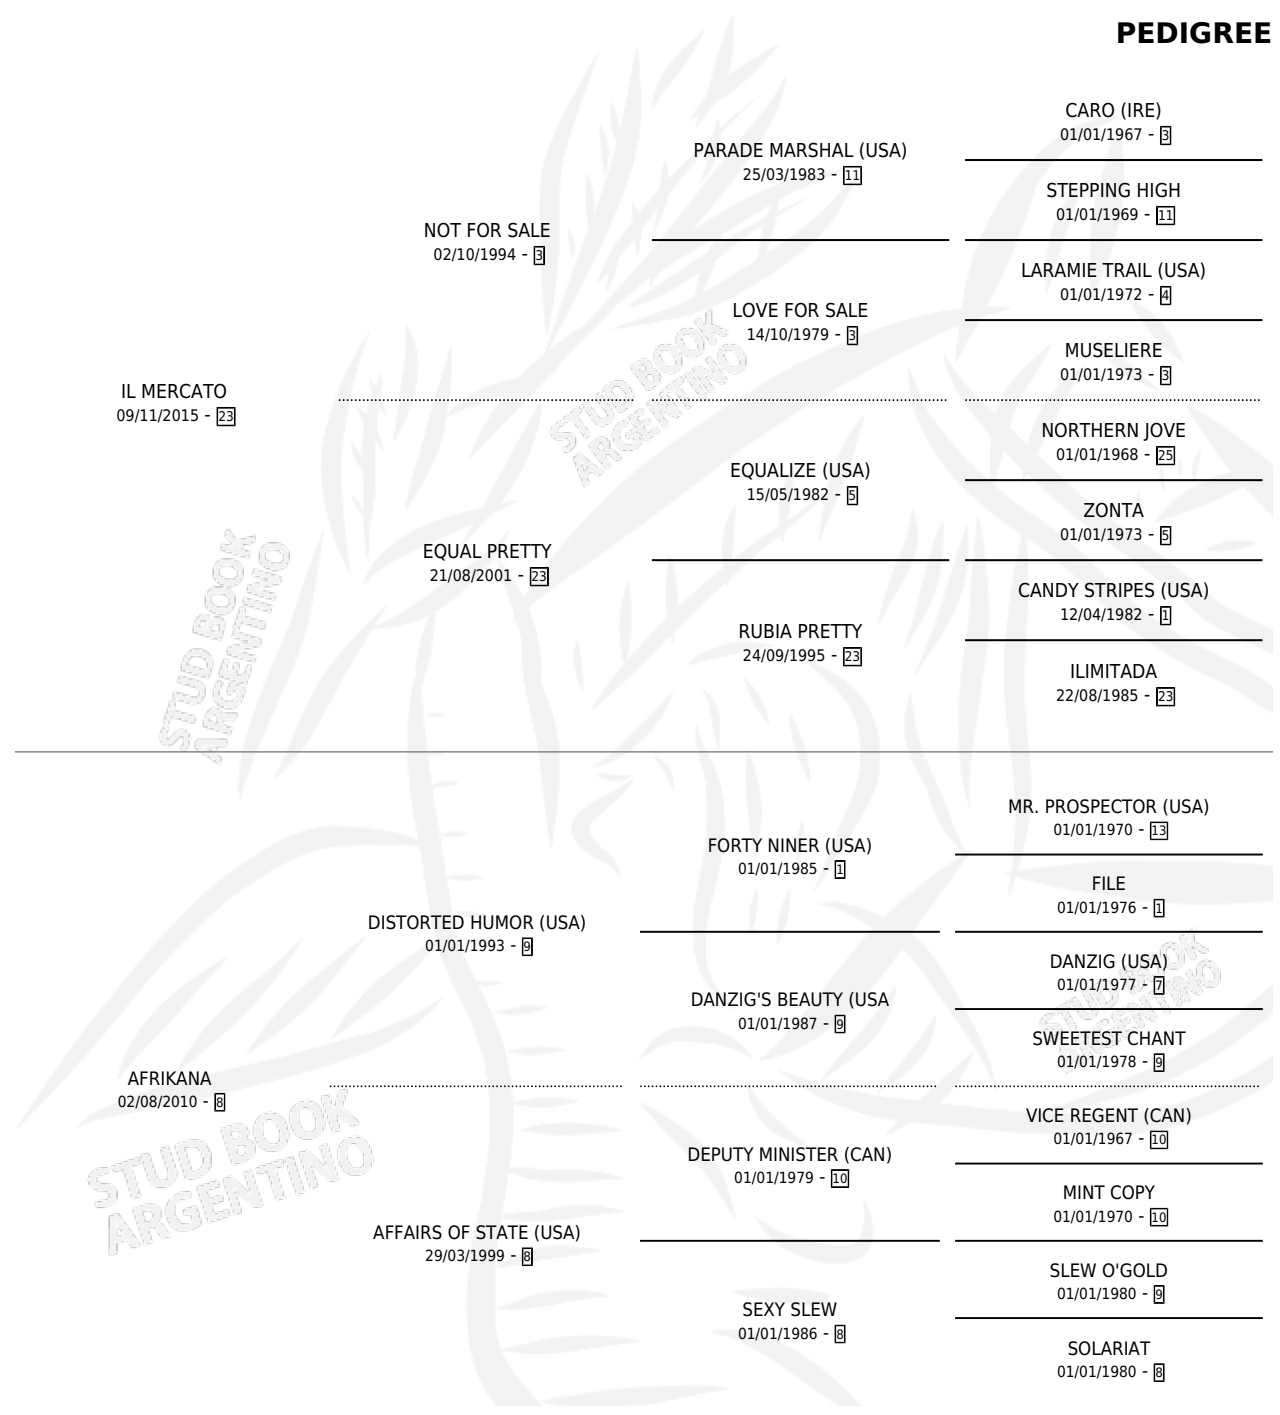

AL MESSILA

por IL MERCATO y AFRIKANA por DISTORTED HUMOR (USA)

Argentina · Hembra · Zaino · SP · 02/09/2023
Familia 8-f · Volumen 45

ESTADO

TIPIFICACIÓN SANGUÍNEA	X
TIPIFICACIÓN POR ADN	✓
PASAPORTE	✓
IDENTIFICACIÓN POR MICROCHIP	✓
REPRODUCTOR	X

Lugar de nacimiento: La Pasion
Criador: La Pasion

PEDIGREE

AL MESSILA

Datos oficiales del Stud Book Argentino

Documento generado el 06/05/2026

studbook.org.ar