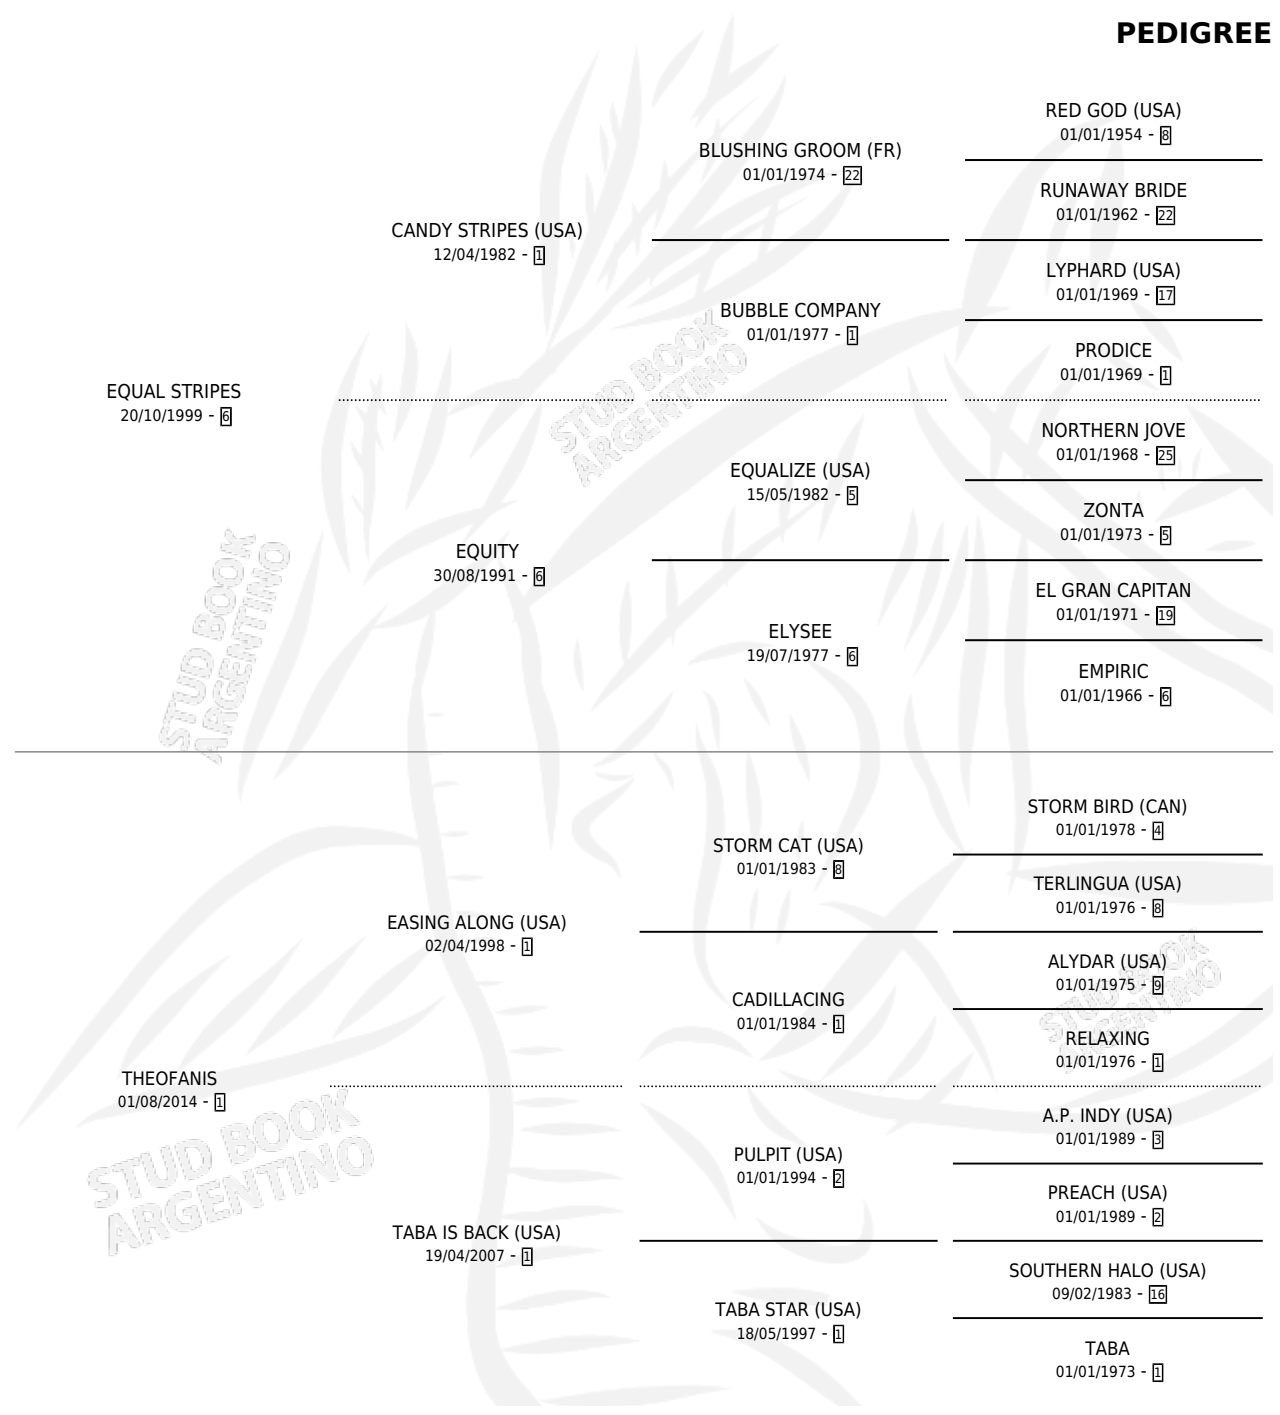

THAMMY

por **EQUAL STRIPES** y **THEOFANIS** por **EASING ALONG**
(USA)

Argentina · Hembra · Alazan · SP · 22/08/2023
Familia 1-s · Volumen 45

ESTADO

TIPIFICACIÓN SANGUÍNEA	X
TIPIFICACIÓN POR ADN	✓
PASAPORTE	✓
IDENTIFICACIÓN POR MICROCHIP	✓
REPRODUCTOR	X

Lugar de nacimiento: La Pasion
Criador: La Pasion

PEDIGREE

THAMMY

Datos oficiales del Stud Book Argentino

Documento generado el 02/05/2026

studbook.org.ar