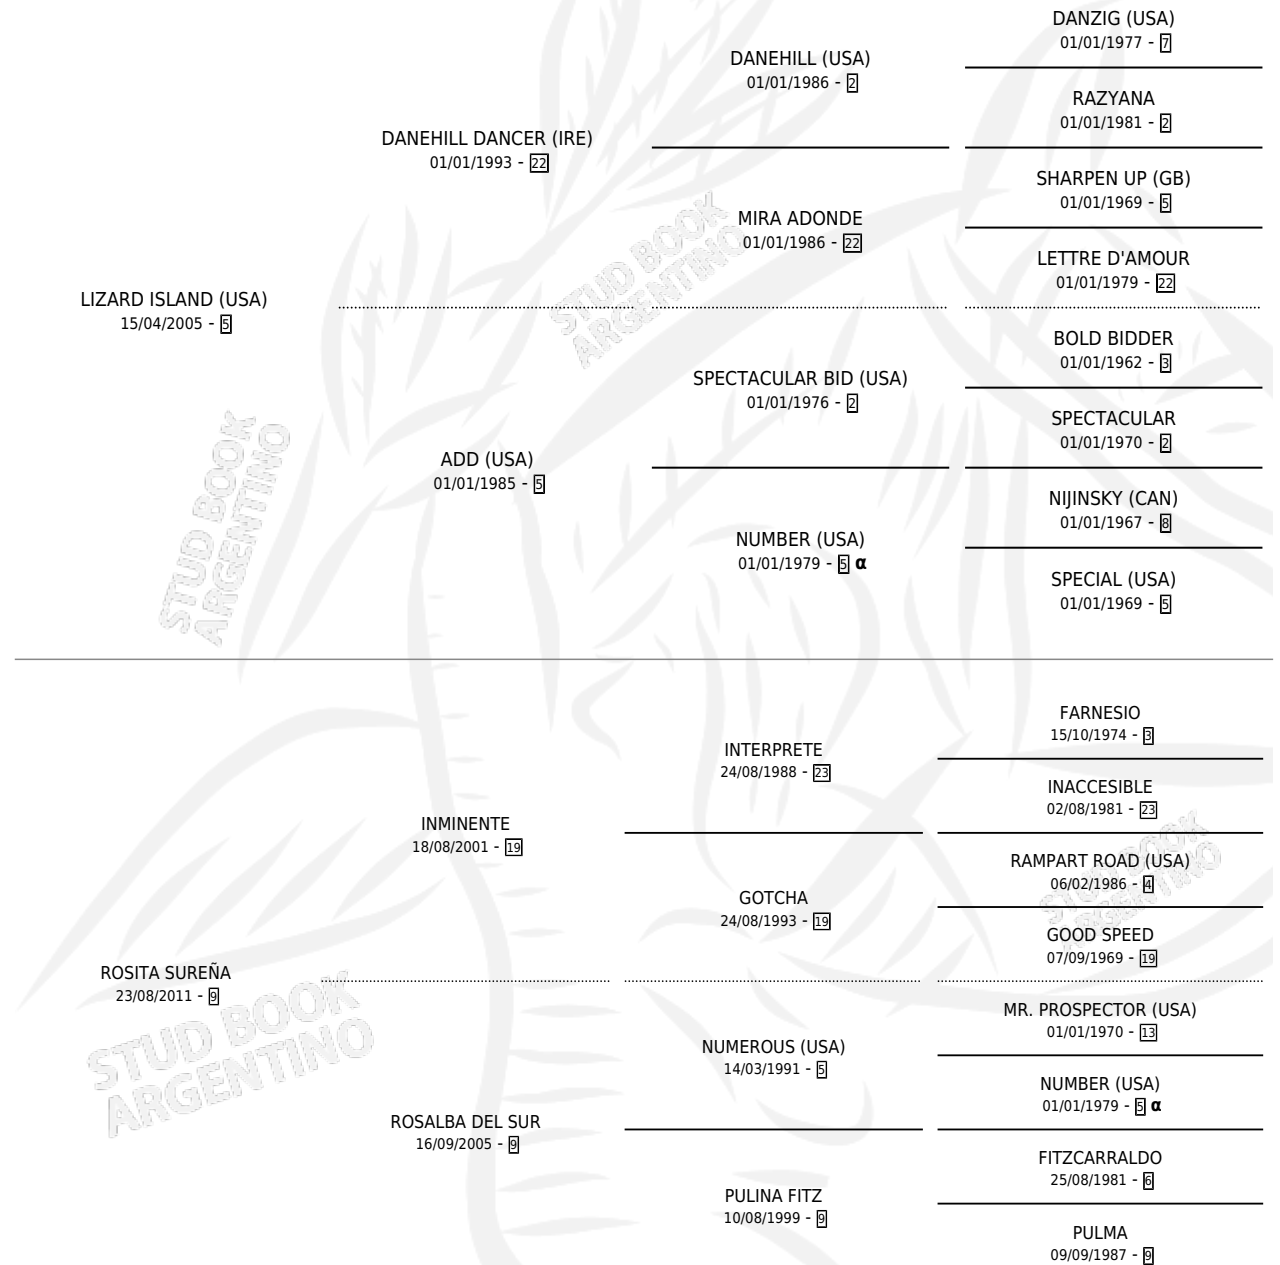

DREAMWAY

por LIZARD ISLAND (USA) y ROSITA SUREÑA por
INMINENTE

Argentina · Macho · Alazan · SP · 12/09/2023
Familia 9-g · Volumen 45

ESTADO

TIPIFICACIÓN SANGUÍNEA	X
TIPIFICACIÓN POR ADN	✓
PASAPORTE	✓
IDENTIFICACIÓN POR MICROCHIP	✓
REPRODUCTOR	X

Lugar de nacimiento: El Trebol
Criador: El Trebol

PEDIGREE

INBREEDING : α

DREAMWAY

Datos oficiales del Stud Book Argentino

Documento generado el 09/05/2026

studbook.org.ar