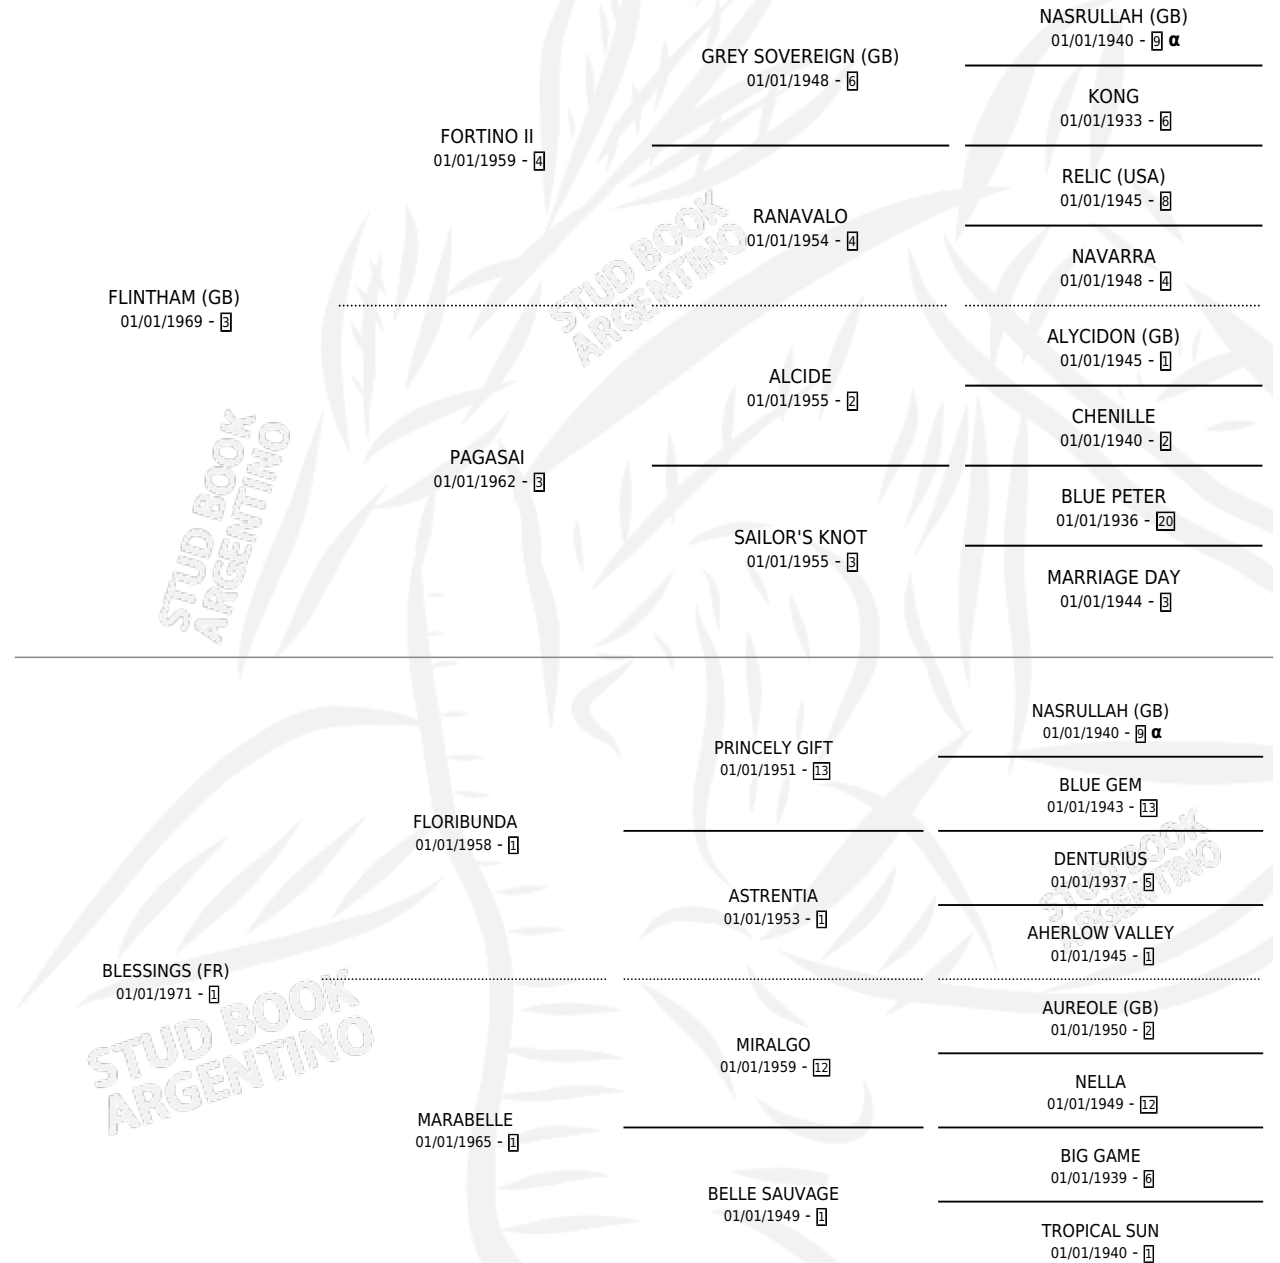

FLIBLESS

por **FLINTHAM (GB)** y **BLESSINGS (FR)** por **FLORIBUNDA**

Argentina · Hembra · Zaino · SP · 01/01/1978
Familia 1-d · Volumen 30

ESTADO

TIPIFICACIÓN SANGUÍNEA	X
TIPIFICACIÓN POR ADN	X
PASAPORTE	X
IDENTIFICACIÓN POR MICROCHIP	X
REPRODUCTOR	✓

Lugar de nacimiento: Campo particular

Criador: Sin dato

PEDIGREE

INBREEDING : α