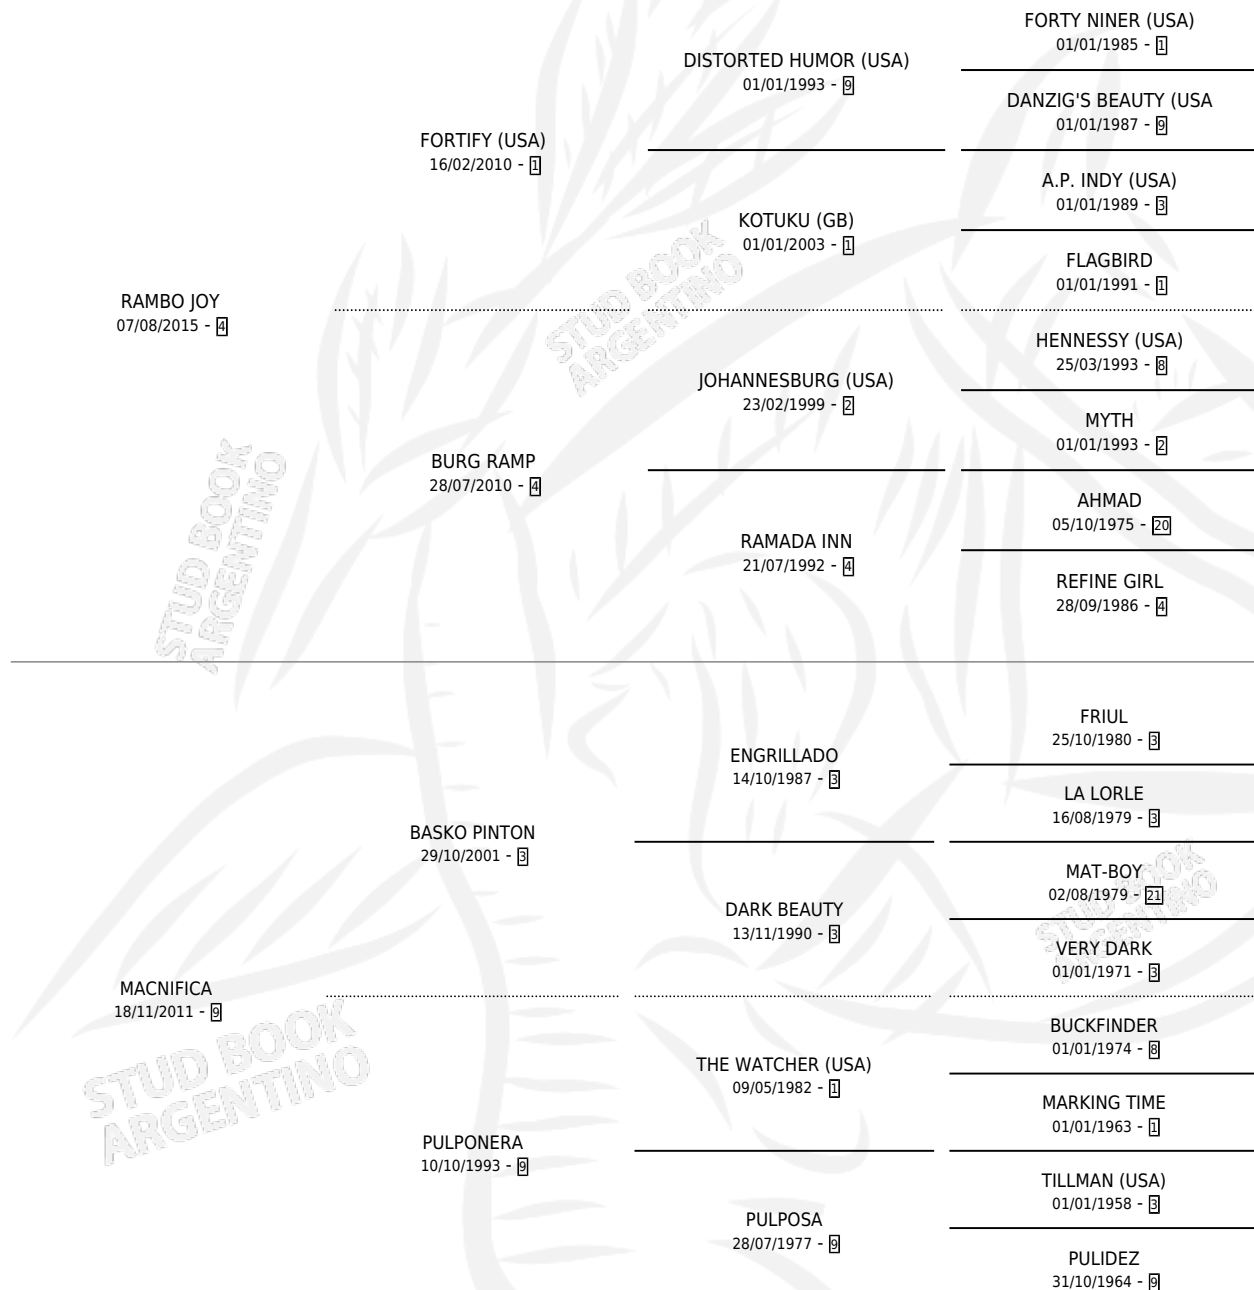

MAGNIFICA JOY

por RAMBO JOY y MACNIFICA por BASKO PINTON

Argentina · Hembra · Zaino · SP · 16/08/2023
Familia 9-g · Volumen 45

ESTADO

| | |
|------------------------------|---|
| TIPIFICACIÓN SANGUÍNEA | X |
| TIPIFICACIÓN POR ADN | X |
| PASAPORTE | X |
| IDENTIFICACIÓN POR MICROCHIP | X |
| REPRODUCTOR | X |

Lugar de nacimiento: Don Samuel

Criador: Don Samuel

PEDIGREE

MAGNIFICA JOY

Datos oficiales del Stud Book Argentino

Documento generado el 05/05/2026

studbook.org.ar