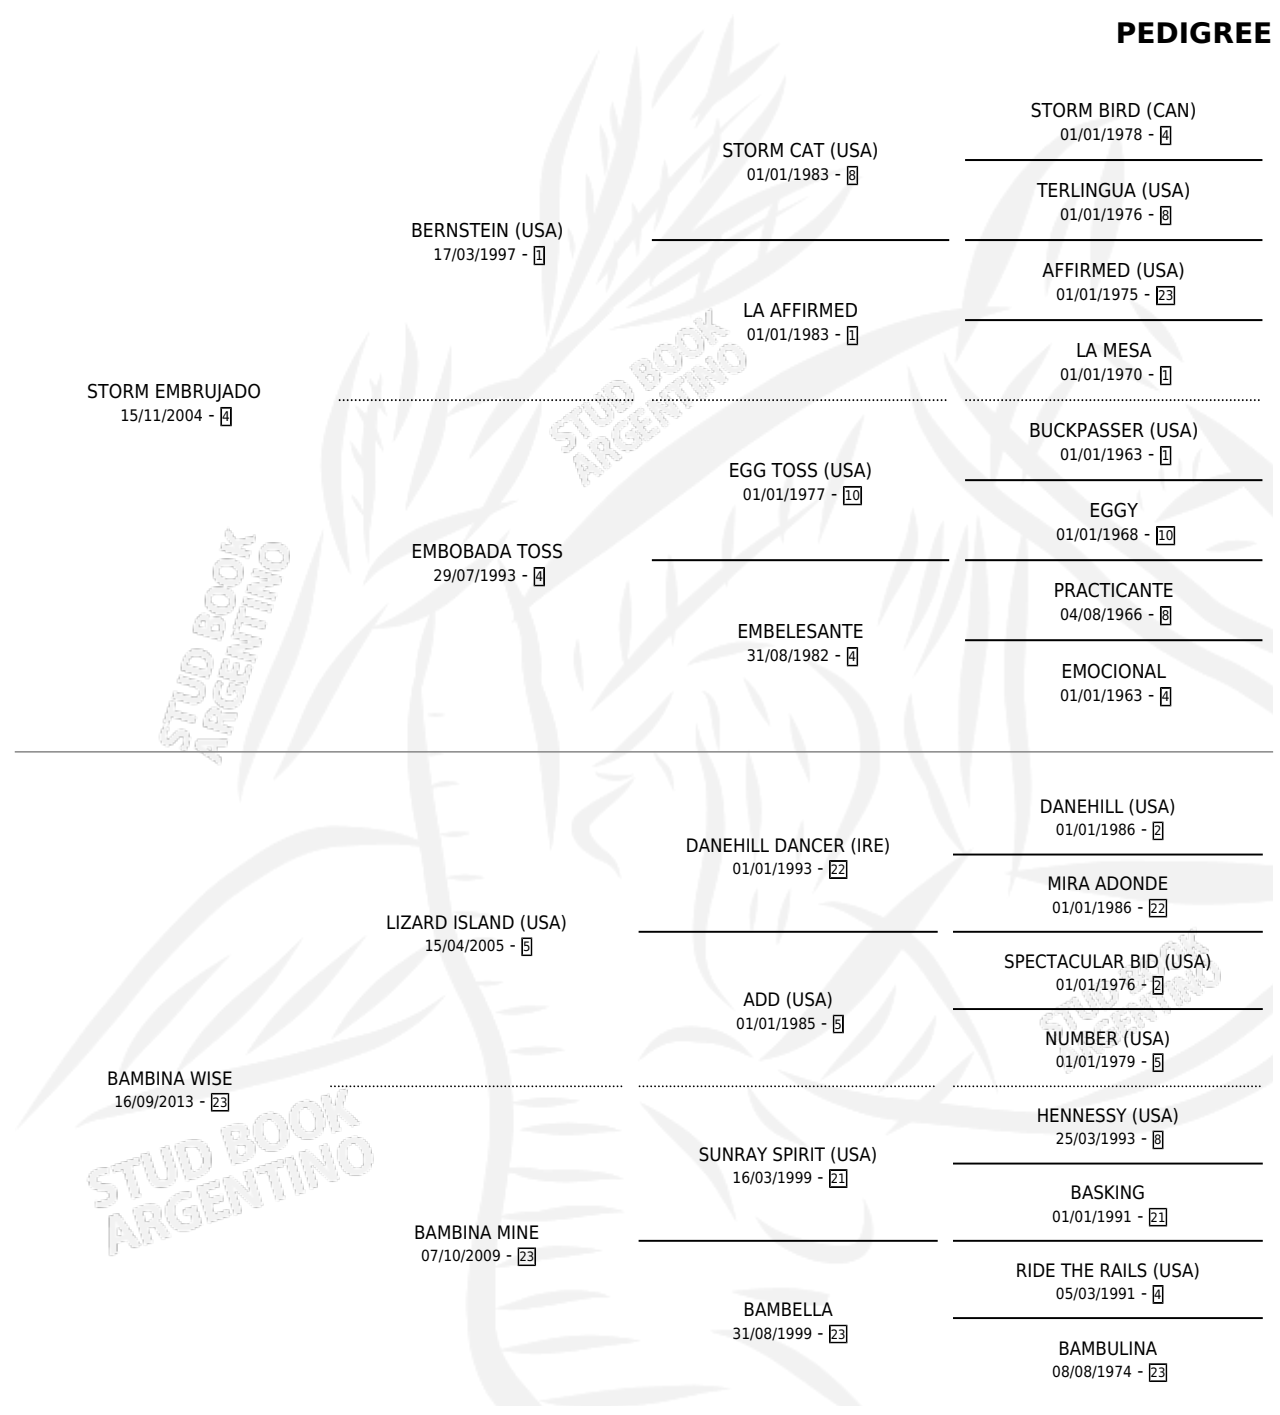

BAMBINA EMBRUJADA

por **STORM EMBRUJADO** y **BAMBINA WISE** por **LIZARD ISLAND (USA)**

Argentina · Hembra · Alazan · SP · 21/08/2023
Familia 23-a · Volumen 45

ESTADO

TIPIFICACIÓN SANGUÍNEA	X
TIPIFICACIÓN POR ADN	✓
PASAPORTE	✓
IDENTIFICACIÓN POR MICROCHIP	✓
REPRODUCTOR	X

Lugar de nacimiento: La Madrina
Criador: La Madrina

PEDIGREE

BAMBINA EMBRUJADA

Datos oficiales del Stud Book Argentino

Documento generado el 11/05/2026

studbook.org.ar